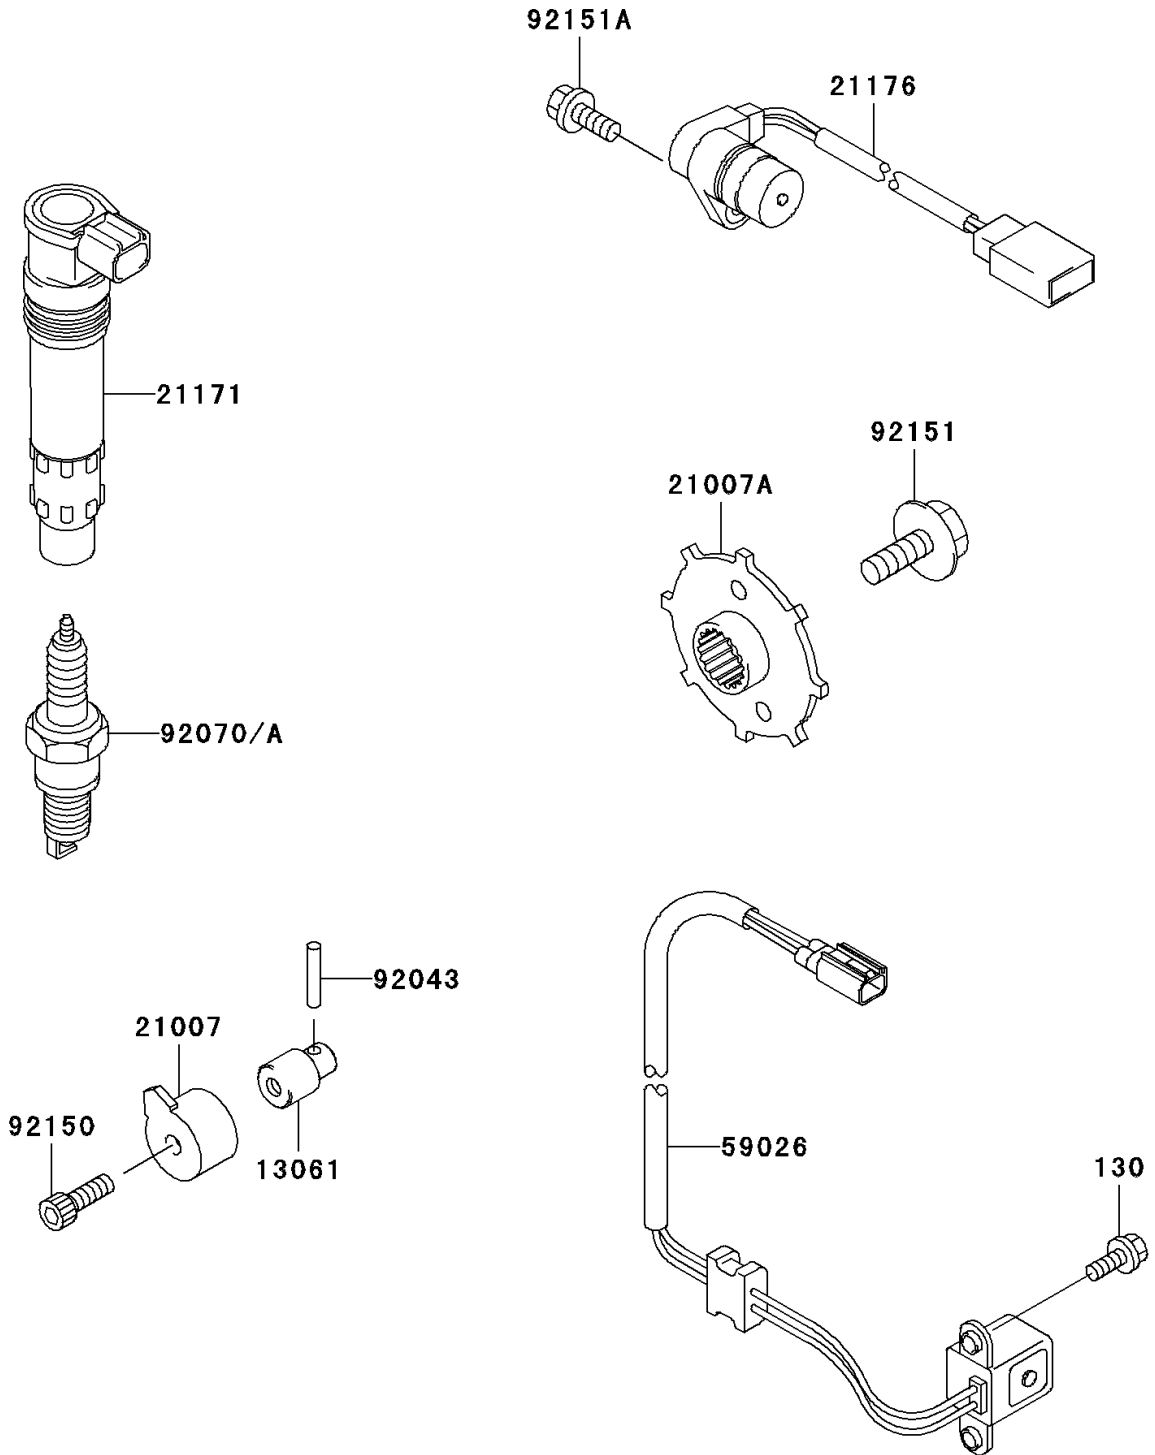

# 2000 Ninja® ZX™-12R PARTS DIAGRAM

Ignition System

E1830

## 2000 Ninja® ZX™-12R PARTS LIST

### Ignition System

ITEM NAME	PART NUMBER	QUANTITY
BOLT-FLANGED (Ref # 130)	130G0512	2
BOSS,CAM SENSOR (Ref # 13061)	13061-1687	1
ROTOR (Ref # 21007)	21007-1356	1
ROTOR (Ref # 21007A)	21007-1378	1
COIL-ASSY-IGNITION (Ref # 21171)	21171-1265	4
SENSOR (Ref # 21176)	21176-1077	1
COIL-PULSING (Ref # 59026)	59026-1150	1
PIN,CAM SENSOR (Ref # 92043)	92043-1575	1
PLUG-SPARK,CR9EKPA (Ref # 92070)	92070-1254	4
PLUG-SPARK,CR8EKPA (Ref # 92070A)	92070-1255	4
BOLT,6X18 (Ref # 92150)	92150-1645	1
BOLT,8X23 (Ref # 92151)	92151-1308	1
BOLT,6X16 (Ref # 92151A)	92151-1774	1