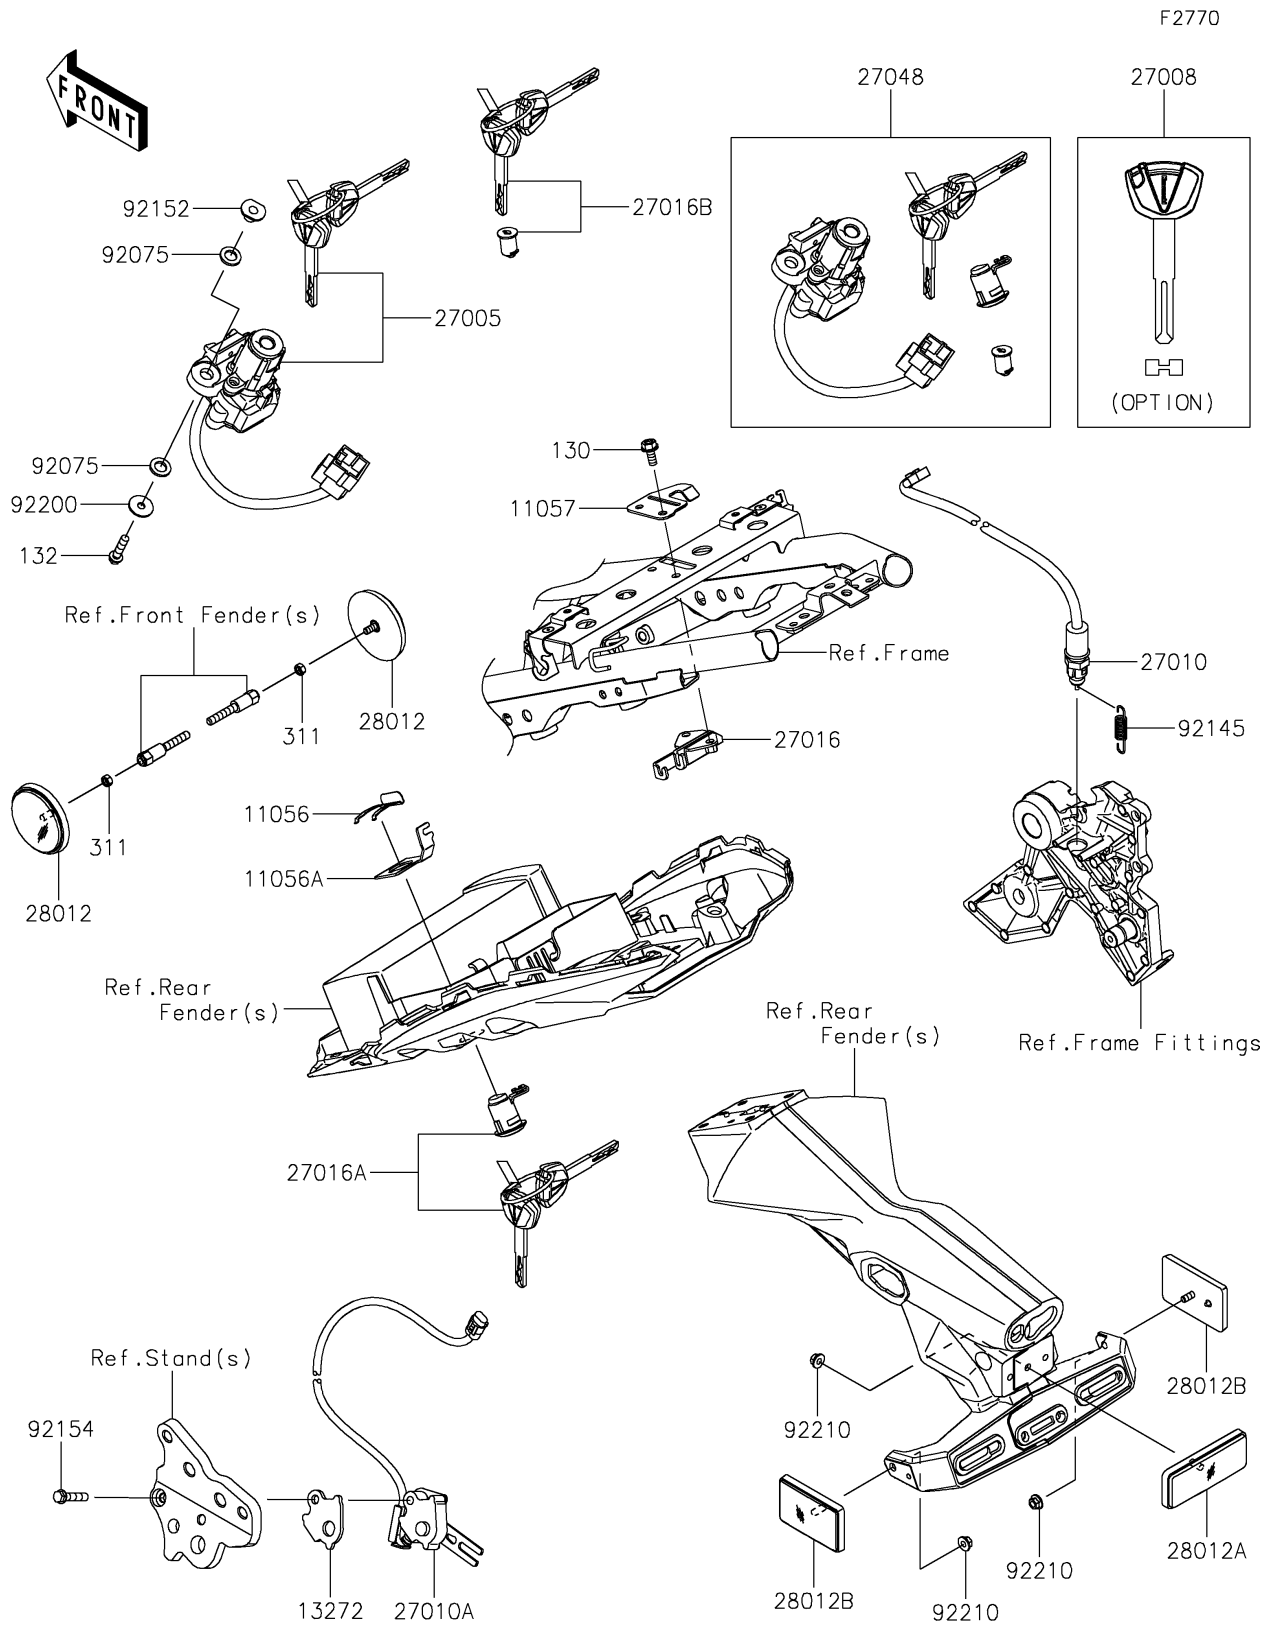

# 2025 Z650 PARTS DIAGRAM

## Ignition Switch/Locks/Reflectors

## 2025 Z650 PARTS LIST

### Ignition Switch/Locks/Reflectors

ITEM NAME	PART NUMBER	QUANTITY
BRACKET,CLASP (Ref # 11056)	11056-0238	1
BRACKET,SEAT LOCK (Ref # 11056A)	11056-2119	1
BRACKET,STRIKER (Ref # 11057)	11057-2812	1
PLATE (Ref # 13272)	13272-1330	1
SWITCH-ASSY-IGNITION (Ref # 27005)	27005-0723	1
KEY-LOCK,BLANK (Ref # 27008)	27008-0662	1
SWITCH,BRAKE (Ref # 27010)	27010-0857	1
SWITCH,SIDE STAND (Ref # 27010A)	27010-0920	1
LOCK-ASSY,SEAT STRIKER (Ref # 27016)	27016-0008	1
LOCK-ASSY,SEAT (Ref # 27016A)	27016-5430	1
LOCK-ASSY,TANK CAP (Ref # 27016B)	27016-5431	1
SWITCH-ASSY (Ref # 27048)	27048-5282	1
REFLECTOR-REFLEX,FR,SIDE (Ref # 28012)	28012-0001	2
REFLECTOR-REFLEX (Ref # 28012A)	28012-1077	1
REFLECTOR-REFLEX (Ref # 28012B)	28012-1088	2
DAMPER (Ref # 92075)	92075-1564	4
SPRING,REAR BRAKE (Ref # 92145)	92145-1896	1
COLLAR,6X9X10.6 (Ref # 92152)	92152-1971	2
BOLT,FLANGED,6X30 (Ref # 92154)	92154-1040	1
WASHER,6X20X1.6 (Ref # 92200)	92200-0780	2
NUT,FLANGED,5MM (Ref # 92210)	92210-0007	3
BOLT-FLANGED,6X14 (Ref # 130)	130BA0614	2
BOLT-FLANGED-SMALL,6X25 (Ref # 132)	132BA0625	2
NUT-HEX,5MM (Ref # 311)	311AB0500	2