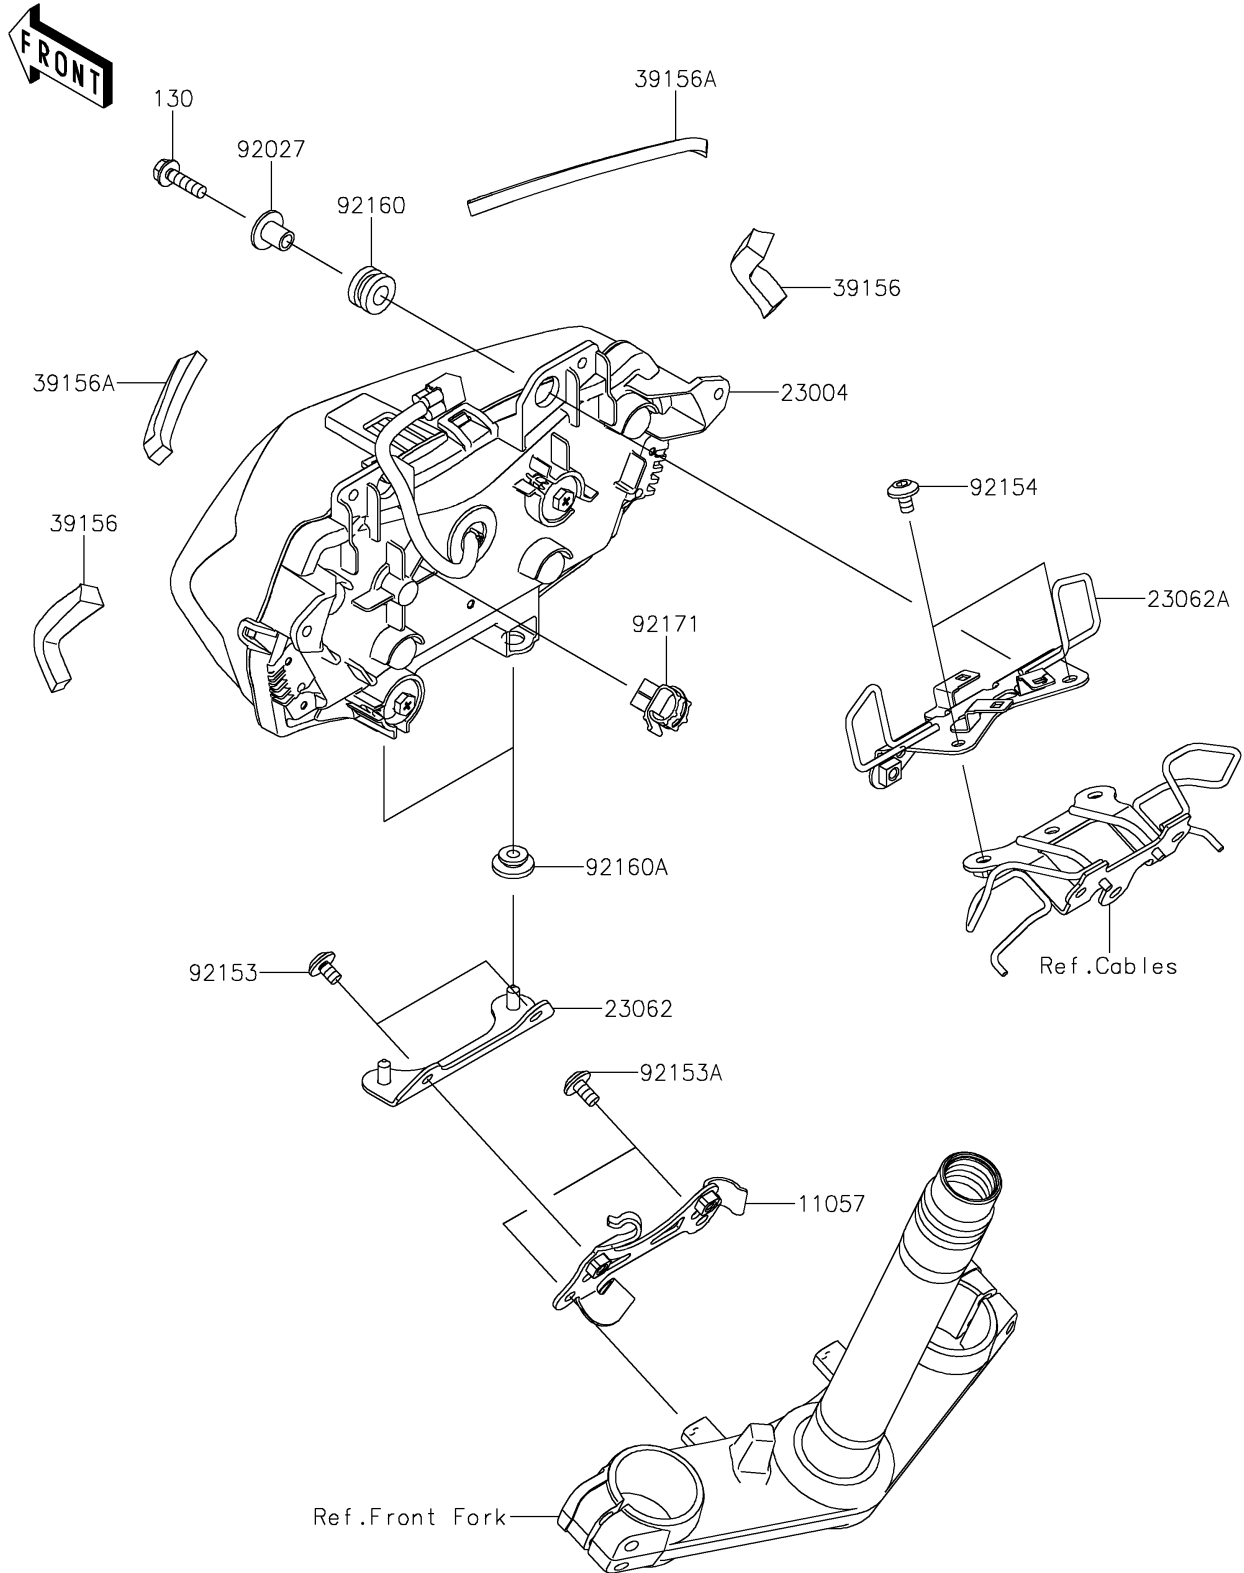

2025 Z650 PARTS DIAGRAM

Headlight(s)

F2710

2025 Z650 PARTS LIST

Headlight(s)

ITEM NAME	PART NUMBER	QUANTITY
BRACKET,LWR (Ref # 11057)	11057-2799	1
LAMP-HEAD,LED (Ref # 23004)	23004-0414	1
BRACKET-COMP,HEAD LAMP,LWR (Ref # 23062)	23062-1255	1
BRACKET-COMP,HEAD LAMP,UPP (Ref # 23062A)	23062-1256	1
PAD,75X10X10 (Ref # 39156)	39156-2545	2
PAD,120X10X6 (Ref # 39156A)	39156-2582	2
COLLAR,6.5X10X14.1 (Ref # 92027)	92027-1183	2
BOLT,SOCKET,6X10 (Ref # 92153)	92153-1800	2
BOLT,SOCKET,6X12 (Ref # 92153A)	92153-1948	2
BOLT,SOCKET,6X10 (Ref # 92154)	92154-2667	2
DAMPER,10X20X12 (Ref # 92160)	92160-1167	2
DAMPER (Ref # 92160A)	92160-1613	2
CLAMP,EDGE CLIP (Ref # 92171)	92171-1722	1
BOLT-FLANGED,6X22 (Ref # 130)	130BA0622	2