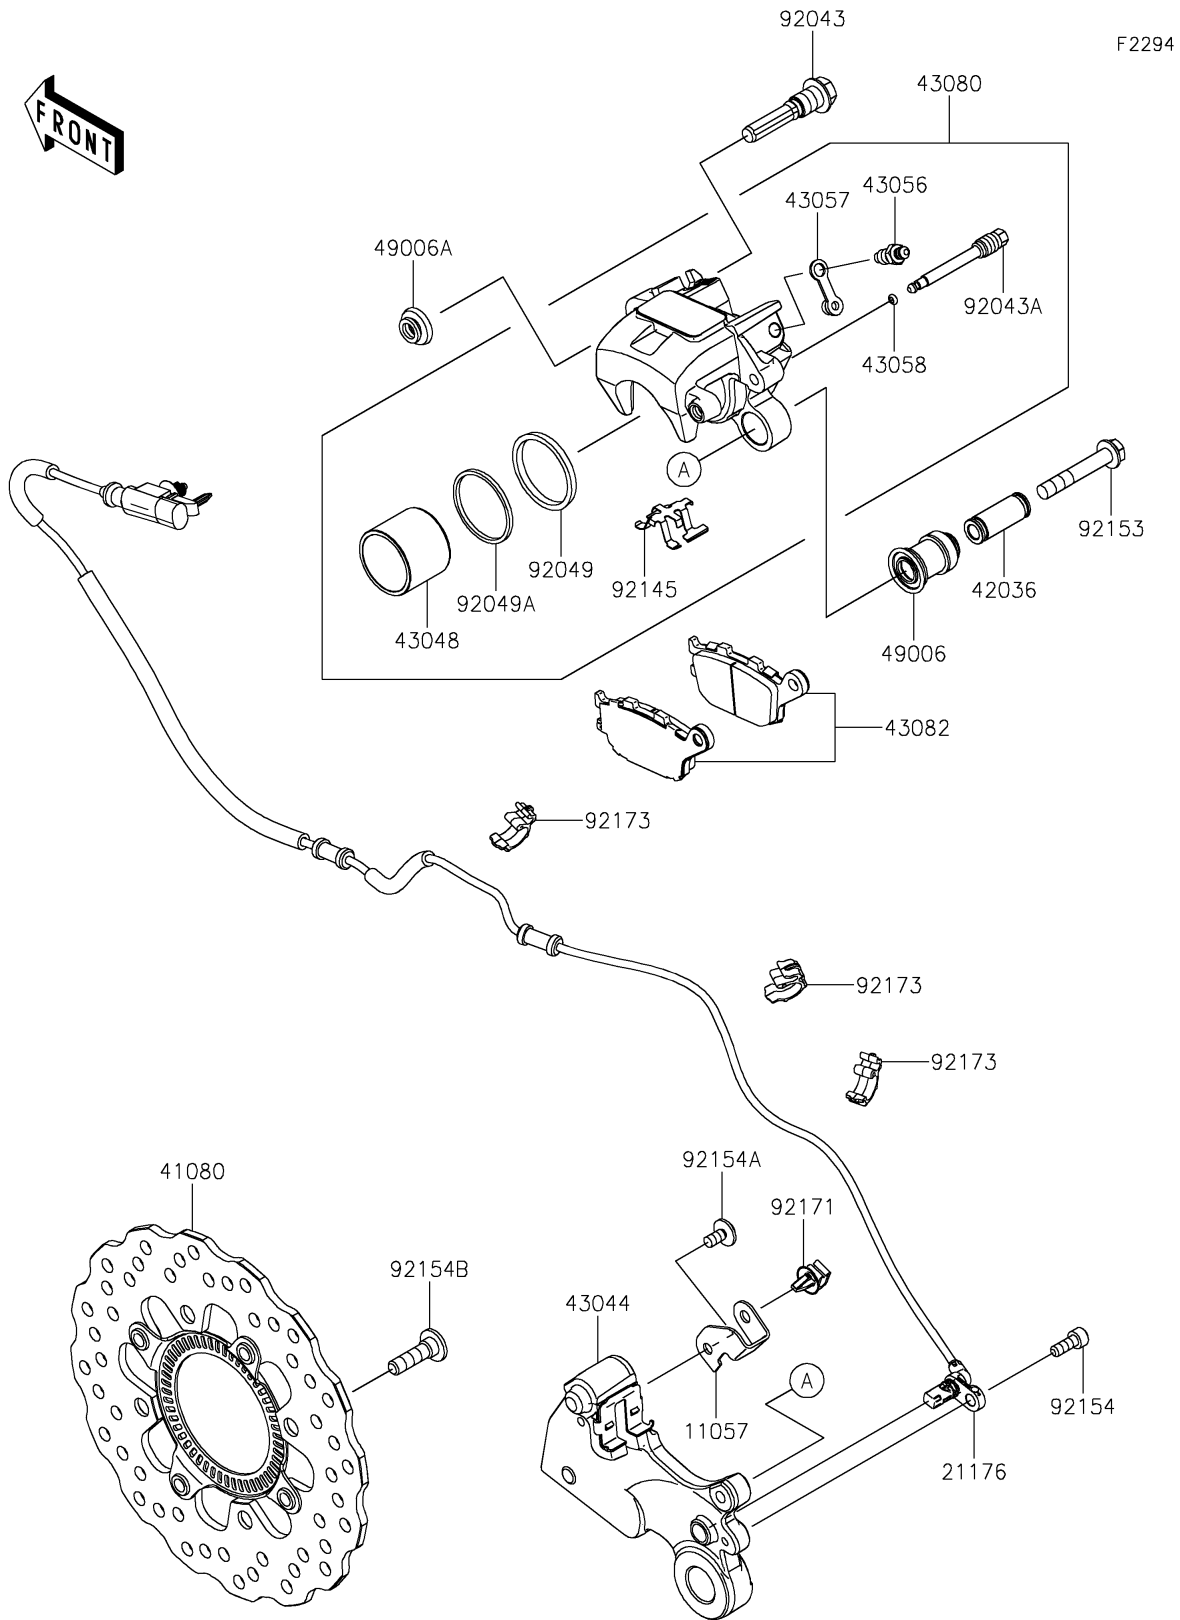

2023 Z650 PARTS DIAGRAM

Rear Brake

2023 Z650 PARTS LIST

Rear Brake

ITEM NAME	PART NUMBER	QUANTITY
BRACKET,CALIPER HOLDER (Ref # 11057)	11057-4102	1
SENSOR,SPEED,RR (Ref # 21176)	21176-0919	1
DISC,RR (Ref # 41080)	41080-0667	1
SLEEVE (Ref # 42036)	42036-0050	1
HOLDER-COMP-CALIPER (Ref # 43044)	43044-0090	1
PISTON-CALIPER (Ref # 43048)	43048-0008	1
BREATHER (Ref # 43056)	43056-1055	1
CAP-BREATHER (Ref # 43057)	43057-1001	1
RING,STOPPER (Ref # 43058)	43058-1100	1
CALIPER-SUB-ASSY,RR,BLACK (Ref # 43080)	43080-0156-DJ	1
PAD-ASSY-BRAKE (Ref # 43082)	43082-0166	1
BOOT (Ref # 49006)	49006-0058	1
BOOT,CALIPER (Ref # 49006A)	49006-1242	1
PIN (Ref # 92043)	92043-0137	1
PIN,HANGER (Ref # 92043A)	92043-0820	1
SEAL-OIL (Ref # 92049)	92049-1449	1
SEAL-OIL (Ref # 92049A)	92049-1450	1
SPRING,PAD (Ref # 92145)	92145-0493	1
BOLT,FLANGED (Ref # 92153)	92153-1826	1
BOLT,SOCKET,6X16 (Ref # 92154)	92154-0235	1
BOLT,SOCKET,6X12 (Ref # 92154A)	92154-0951	1
BOLT,SOCKET,8X30 (Ref # 92154B)	92154-1865	4
CLAMP (Ref # 92171)	92171-0640	1
CLAMP,HOSE&SENSOR LINE (Ref # 92173)	92173-1614	3