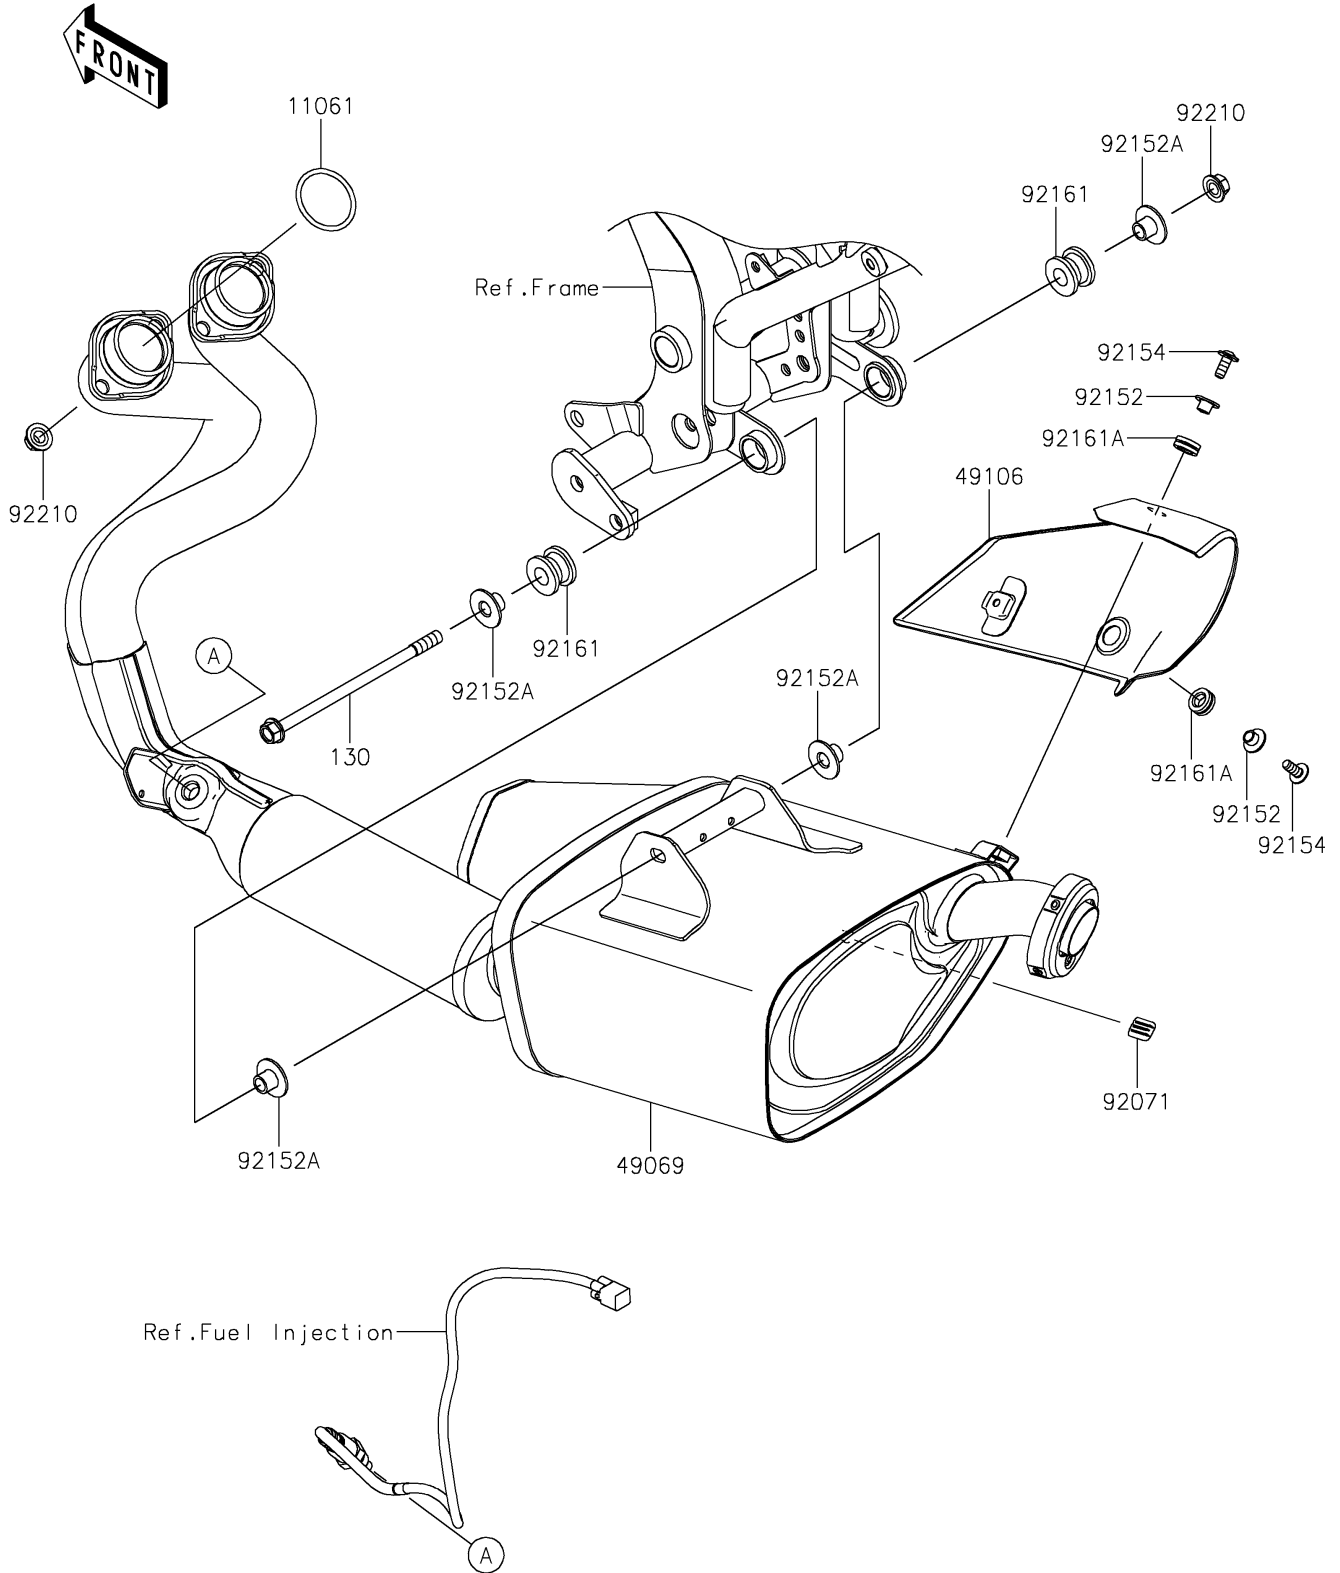

2025 Z650 PARTS DIAGRAM

Muffler(s)

E1140

2025 Z650 PARTS LIST

Muffler(s)

ITEM NAME	PART NUMBER	QUANTITY
GASKET,EXHAUST PIPE HOLDER (Ref # 11061)	11061-1373	2
MUFFLER-ASSY (Ref # 49069)	49069-0884	1
COVER-MUFFLER (Ref # 49106)	49106-0796	1
GROMMET (Ref # 92071)	92071-0760	1
COLLAR,6.3X8.3X16 (Ref # 92152)	92152-1602	2
COLLAR (Ref # 92152A)	92152-2367	4
BOLT,SOCKET,6X14 (Ref # 92154)	92154-0856	2
DAMPER (Ref # 92161)	92161-0193	2
DAMPER (Ref # 92161A)	92161-1475	2
NUT,8MM (Ref # 92210)	92210-1114	5
BOLT-FLANGED,8X145 (Ref # 130)	130CD08145	1