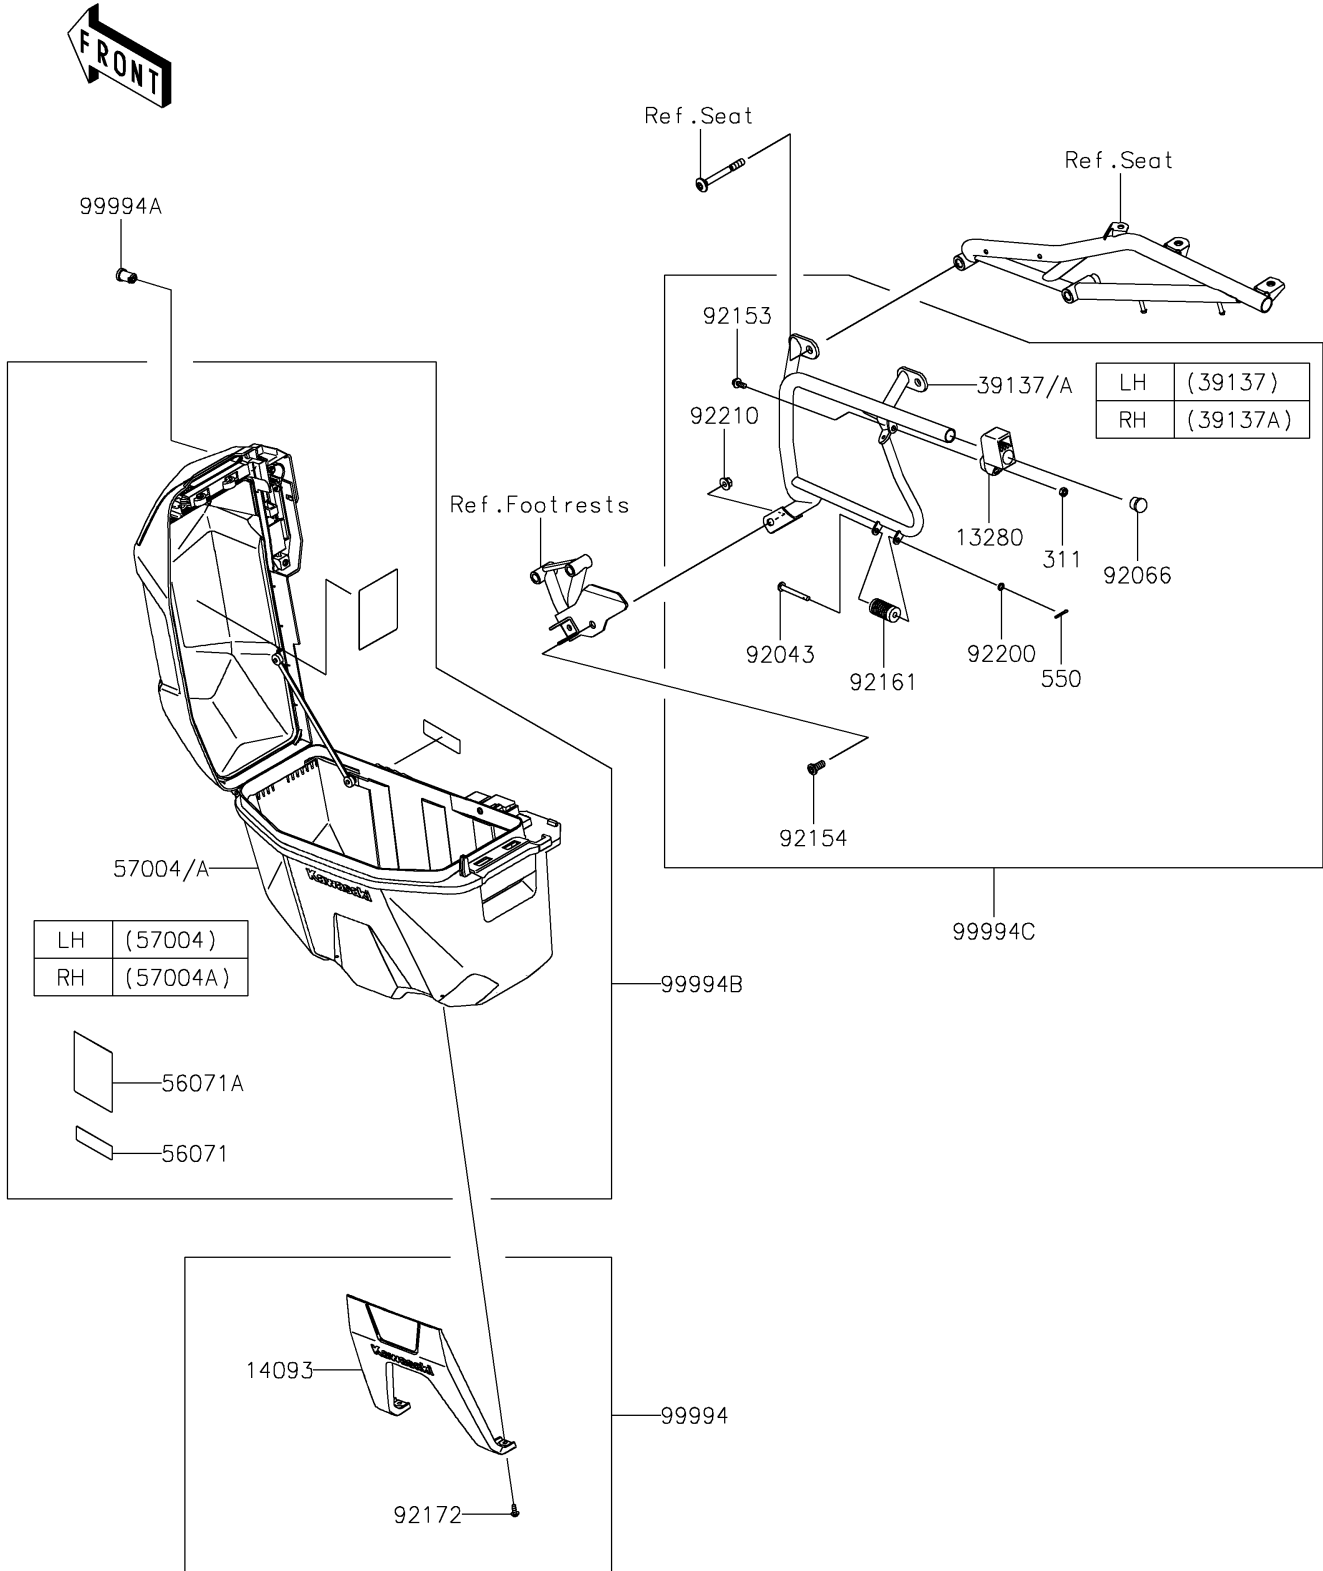

2024 KLR650 S

PARTS DIAGRAM

Accessory(Pannier Case)

F2910F

2024 KLR650 S

PARTS LIST

Accessory(Pannier Case)

ITEM NAME	PART NUMBER	QUANTITY
HOLDER,PANNIER (Ref # 13280)	13280-1314	2
COVER,PANNIER,M.P.SILVER (Ref # 14093)	14093-1068-GU	2
STAY-COMP,LH (Ref # 39137)	39137-0738	1
STAY-COMP,RH (Ref # 39137A)	39137-0739	1
LABEL-WARNING,PICTOGRAM (Ref # 56071)	56071-0457	2
LABEL-WARNING,PICTOGRAM (Ref # 56071A)	56071-1042	2
BAG-ASSY,PANNIER,LH (Ref # 57004)	57004-0023	1
BAG-ASSY,PANNIER,RH (Ref # 57004A)	57004-0024	1
PIN,6X44.5 (Ref # 92043)	92043-1110	2
PLUG (Ref # 92066)	92066-1484	2
BOLT,FLANGED,6X14 (Ref # 92153)	92153-1571	2
BOLT,SOCKET8X20 (Ref # 92154)	92154-1711	2
DAMPER (Ref # 92161)	92161-2401	2
SCREW,SOCKET,5X14 (Ref # 92172)	92172-0823	4
WASHER,6.2X10X1 (Ref # 92200)	92200-1465	2
NUT,FLANGED,8MM (Ref # 92210)	92210-0304	2
PANEL-SIDECASES,M.P.SILVER (Ref # 99994)	99994-1491-GU	1
ROTOR(2PC) (Ref # 99994A)	99994-1566	1
SIDECASES (Ref # 99994B)	99994-1866	1
FITTING-SIDECASES (Ref # 99994C)	99994-1942	1
NUT-HEX,6MM (Ref # 311)	311BA0600	2
PIN-COTTER,2.0X15 (Ref # 550)	550AA2015	2