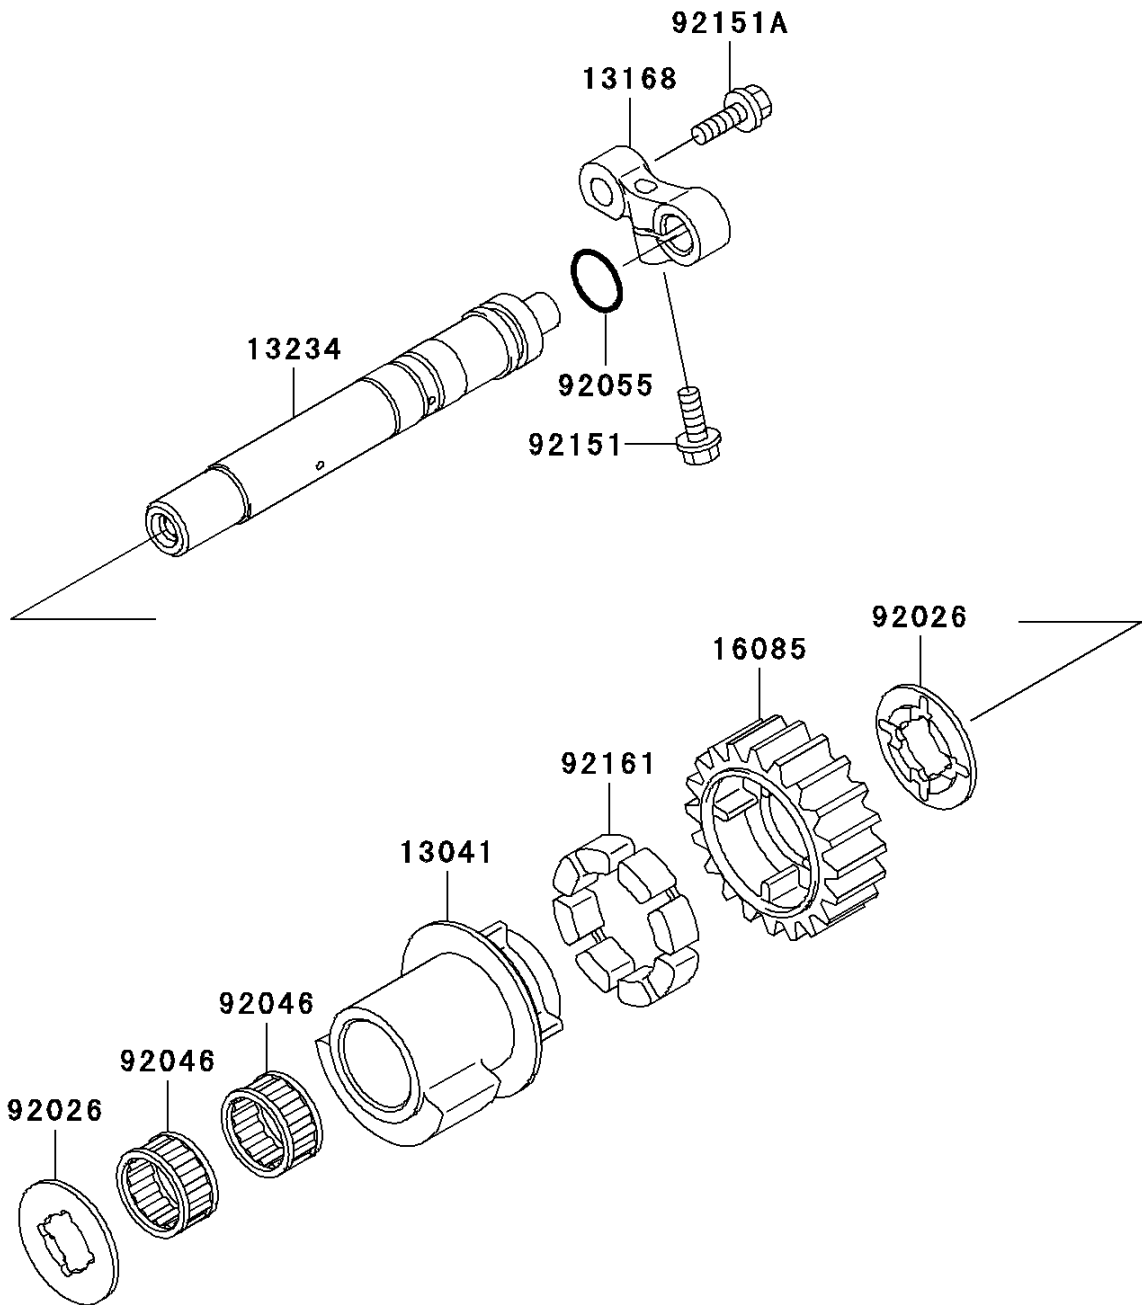

# 2000 Ninja® ZX™-12R PARTS DIAGRAM

Balancer

E1323

## 2000 Ninja® ZX™-12R PARTS LIST

### Balancer

ITEM NAME	PART NUMBER	QUANTITY
BALANCER (Ref # 13041)	13041-1125	1
LEVER (Ref # 13168)	13168-1671	1
SHAFT-COMP (Ref # 13234)	13234-1109	1
GEAR (Ref # 16085)	16085-1324	1
SPACER (Ref # 92026)	92026-1540	2
BEARING-NEEDLE (Ref # 92046)	92046-1266	2
RING-O,16.8X2.4 (Ref # 92055)	92055-1258	1
BOLT,6X25 (Ref # 92151)	92151-1130	1
BOLT,8X25 (Ref # 92151A)	92151-1527	1
DAMPER (Ref # 92161)	92161-1055	4