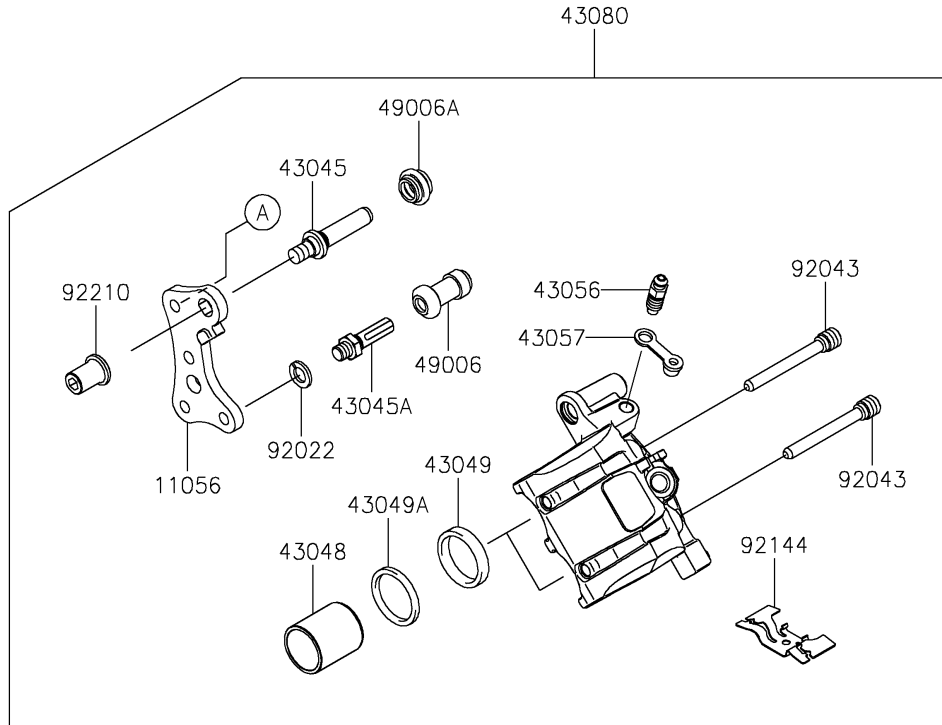

2024 KLR650 S PARTS DIAGRAM

Rear Brake

F2294

2024 KLR650 S PARTS LIST

Rear Brake

ITEM NAME	PART NUMBER	QUANTITY
BRACKET,CALIPER (Ref # 11056)	11056-0202	1
DISC,RR,BLACK (Ref # 41080)	41080-0730-11H	1
HOLDER-BRAKE (Ref # 43034)	43034-0170	1
SHAFT-CALIPER (Ref # 43045)	43045-0013	1
SHAFT-CALIPER (Ref # 43045A)	43045-1010	1
PISTON-CALIPER (Ref # 43048)	43048-1068	2
PACKING,PISTON SEAL (Ref # 43049)	43049-1060	2
PACKING,PISTON SEAL (Ref # 43049A)	43049-1061	2
BREATHER-BRAKE (Ref # 43056)	43056-0004	1
CAP-BREATHER (Ref # 43057)	43057-1001	1
CALIPER-SUB-ASSY,RR,BLACK (Ref # 43080)	43080-0232-DJ	1
PAD-ASSY-BRAKE (Ref # 43082)	43082-0080	1
BOOT,CALIPER (Ref # 49006)	49006-1088	1
BOOT,CALIPER (Ref # 49006A)	49006-1242	1
WASHER,WAVE (Ref # 92022)	92022-1373	1
PIN,HANGER (Ref # 92043)	92043-1416	2
SPRING,PAD (Ref # 92144)	92144-1847	1
BOLT,DISC PLATE,8X15 (Ref # 92150)	92150-1811	6
NUT (Ref # 92210)	92210-0615	1
BOLT-FLANGED,8X20 (Ref # 130)	130BA0820	2