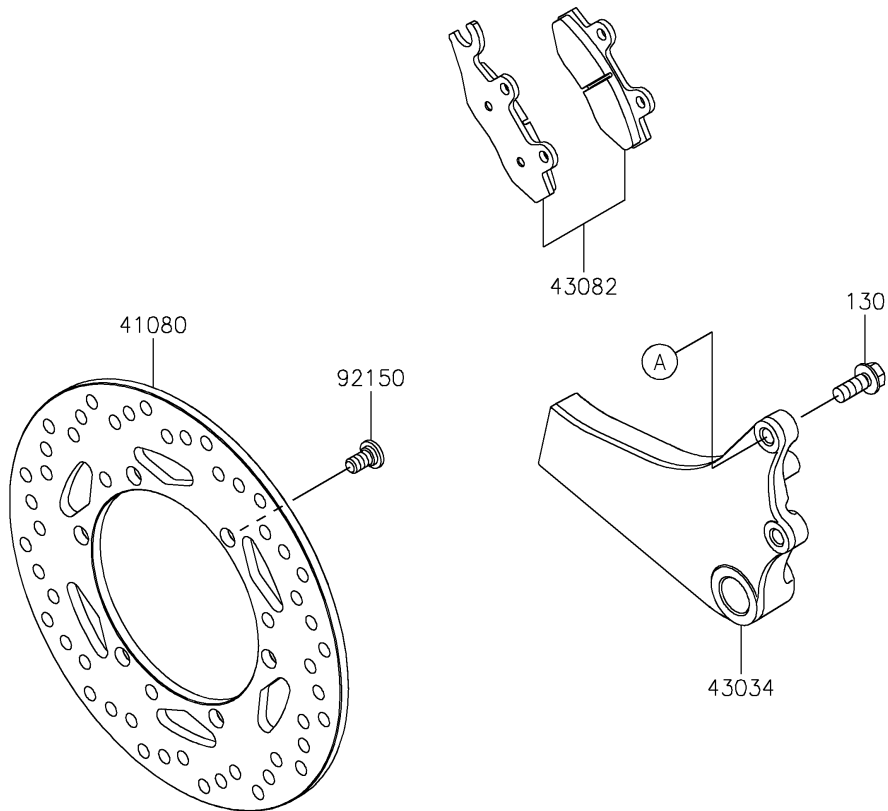

2024 KLR650 S PARTS DIAGRAM

Rear Brake

F2294

2024 KLR650 S PARTS LIST

Rear Brake

ITEM NAME	PART NUMBER	QUANTITY
BRACKET,CALIPER (Ref # 11056)	11056-0202	1
DISC,RR,BLACK (Ref # 41080)	41080-0730-11H	1
HOLDER-BRAKE (Ref # 43034)	43034-0170	1
SHAFT-CALIPER (Ref # 43045)	43045-0013	1
SHAFT-CALIPER (Ref # 43045A)	43045-1010	1
PISTON-CALIPER (Ref # 43048)	43048-1068	2
PACKING,PISTON SEAL (Ref # 43049)	43049-1060	2
PACKING,PISTON SEAL (Ref # 43049A)	43049-1061	2
BREATHER-BRAKE (Ref # 43056)	43056-0004	1
CAP-BREATHER (Ref # 43057)	43057-1001	1
CALIPER-SUB-ASSY,RR,BLACK (Ref # 43080)	43080-0232-DJ	1
PAD-ASSY-BRAKE (Ref # 43082)	43082-0080	1
BOOT,CALIPER (Ref # 49006)	49006-1088	1
BOOT,CALIPER (Ref # 49006A)	49006-1242	1
WASHER,WAVE (Ref # 92022)	92022-1373	1
PIN,HANGER (Ref # 92043)	92043-1416	2
SPRING,PAD (Ref # 92144)	92144-1847	1
BOLT,DISC PLATE,8X15 (Ref # 92150)	92150-1811	6
NUT (Ref # 92210)	92210-0615	1
BOLT-FLANGED,8X20 (Ref # 130)	130BA0820	2