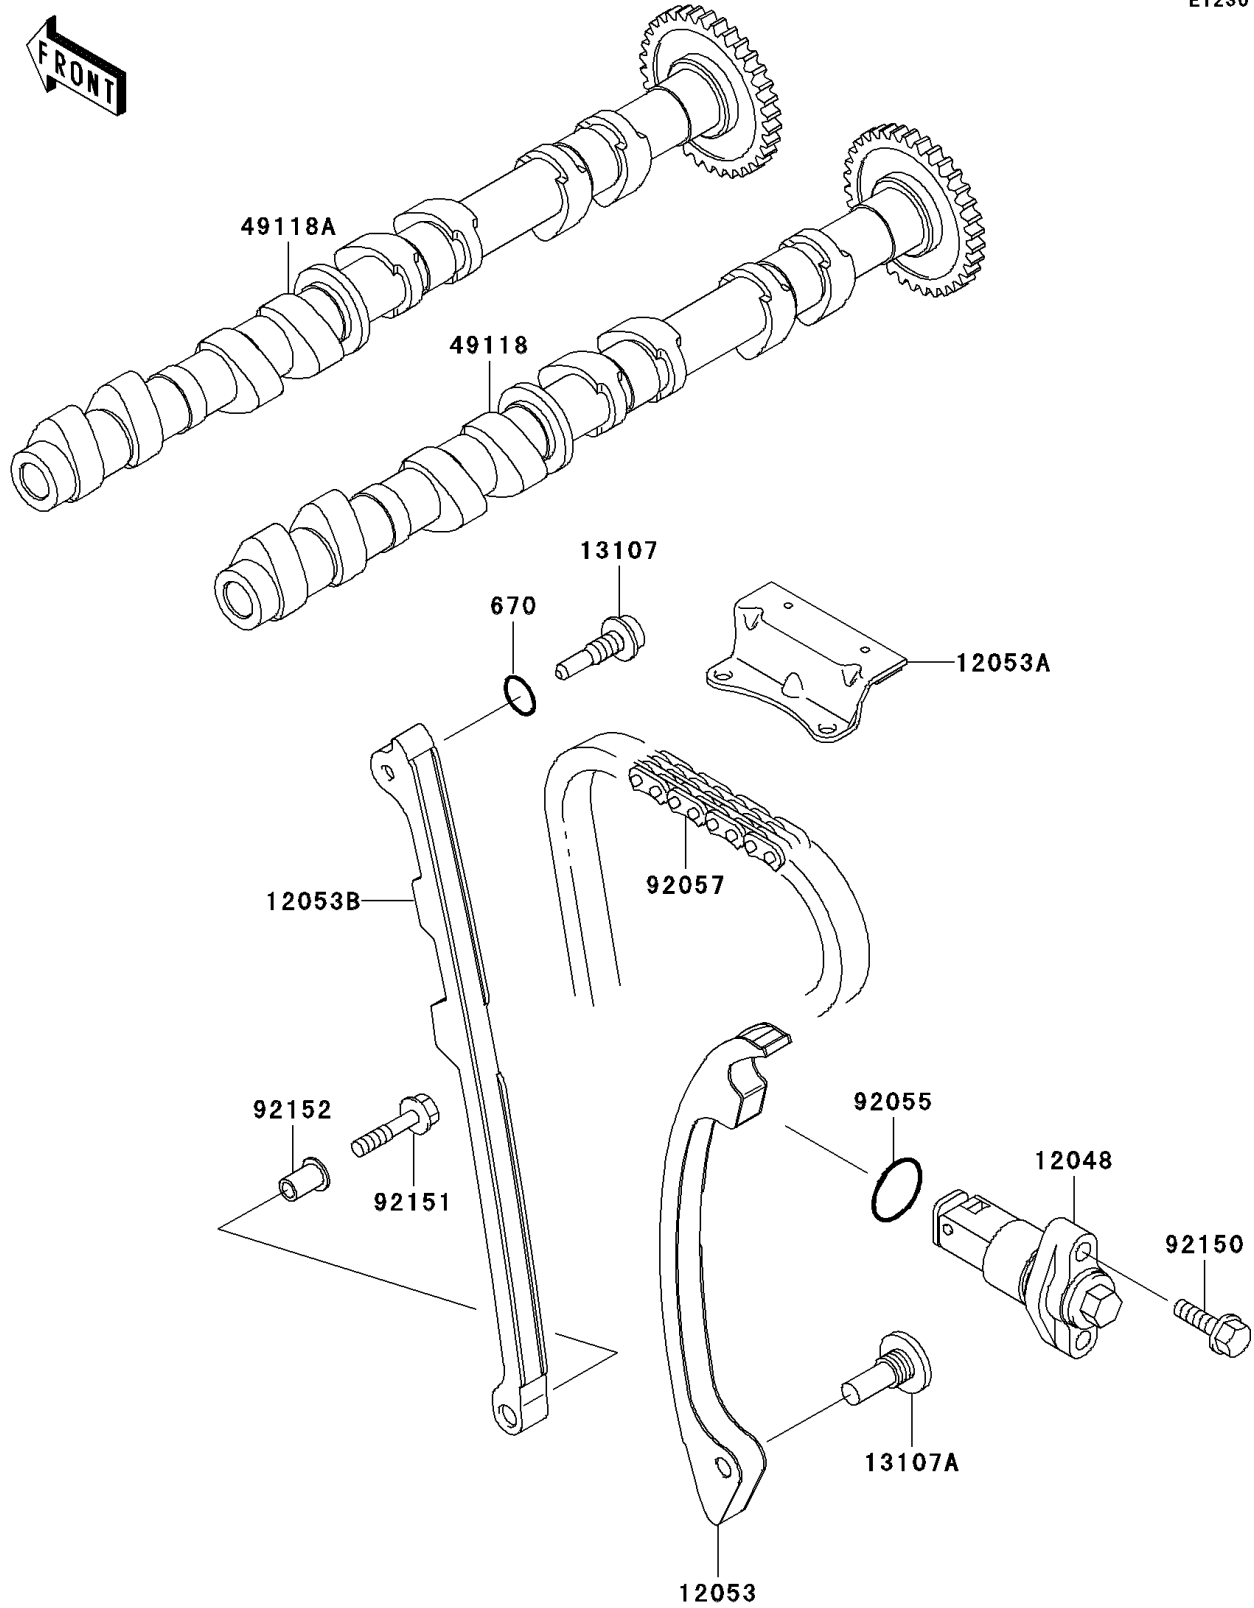

2000 Ninja® ZX™-12R PARTS DIAGRAM

Camshaft(s)/Tensioner

E1230

2000 Ninja® ZX™-12R PARTS LIST

Camshaft(s)/Tensioner

ITEM NAME	PART NUMBER	QUANTITY
O RING,9MM (Ref # 670)	670D1509	1
TENSIONER-ASSY (Ref # 12048)	12048-1179	1
GUIDE-CHAIN,RR (Ref # 12053)	12053-1431	1
GUIDE-CHAIN,UPP (Ref # 12053A)	12053-1432	1
GUIDE-CHAIN,FR (Ref # 12053B)	12053-1433	1
SHAFT,CHAIN GUIDE,FR (Ref # 13107)	13107-1416	1
SHAFT,CHAIN GUIDE,RR (Ref # 13107A)	13107-1417	1
CAMSHAFT-COMP,INTAKE (Ref # 49118)	49118-1185	1
CAMSHAFT-COMP,EXHAUST (Ref # 49118A)	49118-1186	1
RING-O (Ref # 92055)	92055-086	1
CHAIN,CAM (Ref # 92057)	92057-1475	1
BOLT,6X25 (Ref # 92150)	92150-1779	2
BOLT,6X30 (Ref # 92151)	92151-1134	1
COLLAR (Ref # 92152)	92152-1167	1