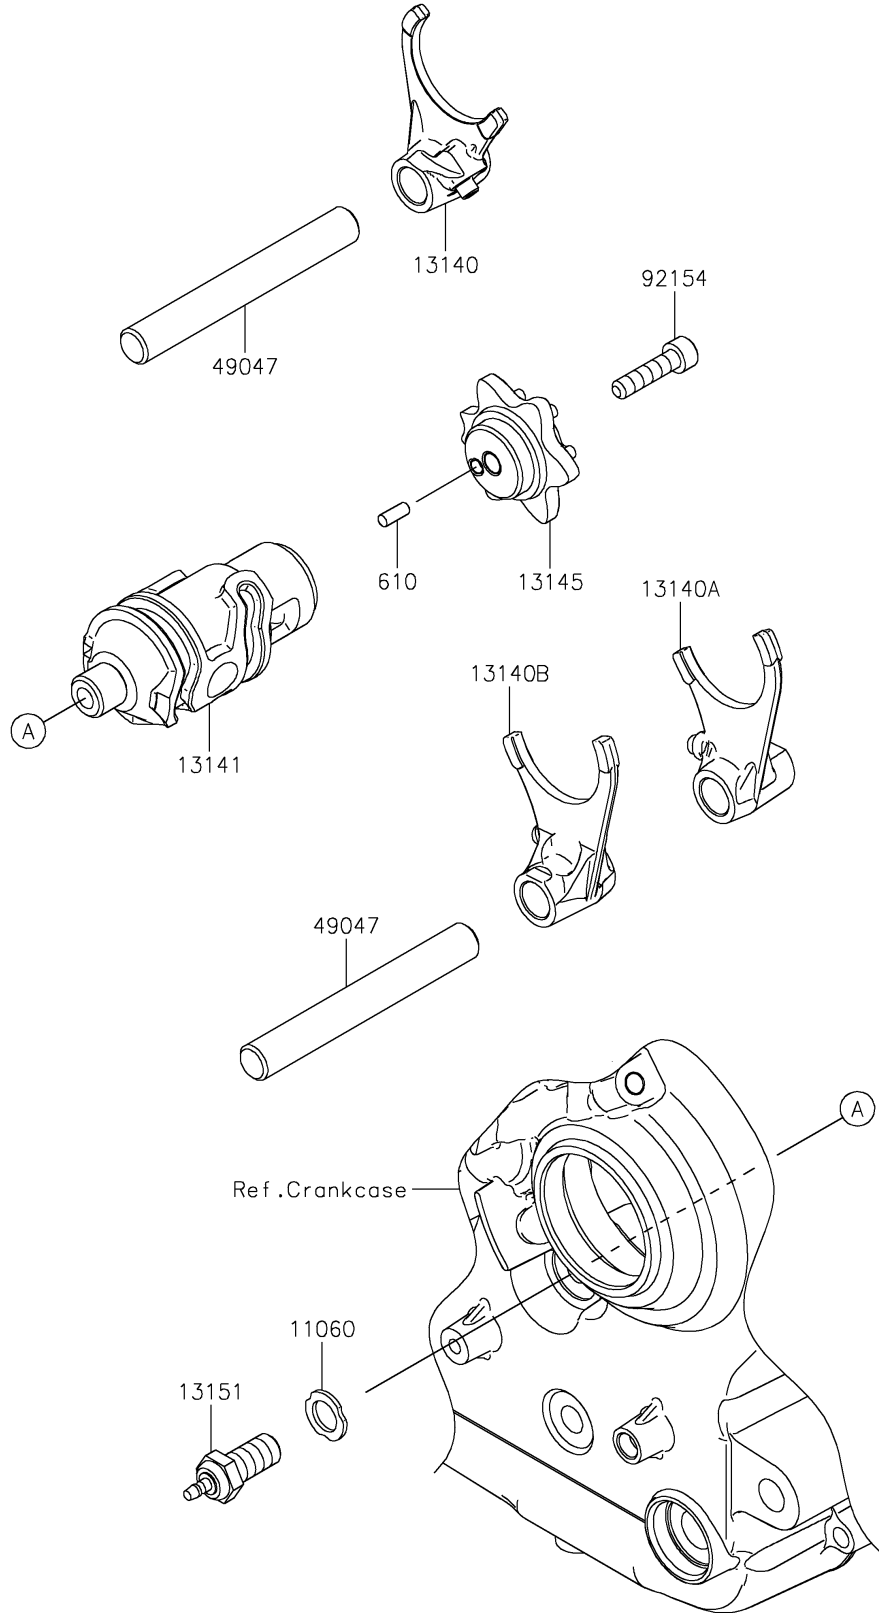

2025 KLR650 S PARTS DIAGRAM

Gear Change Drum/Shift Fork(s)

E1362

2025 KLR650 S PARTS LIST

Gear Change Drum/Shift Fork(s)

ITEM NAME	PART NUMBER	QUANTITY
GASKET,10.5X16X1.5 (Ref # 11060)	11060-1676	1
FORK-SHIFT (Ref # 13140)	13140-0694	1
FORK-SHIFT,LOW (Ref # 13140A)	13140-1023	1
FORK-SHIFT,2ND&3RD (Ref # 13140B)	13140-1024	1
DRUM-CHANGE (Ref # 13141)	13141-0613	1
CAM-CHANGE DRUM (Ref # 13145)	13145-0050	1
SWITCH-COMP (Ref # 13151)	13151-0559	1
ROD-SHIFT,L=93.7 (Ref # 49047)	49047-0039	2
BOLT,SOCKET,6X25 (Ref # 92154)	92154-0477	1
ROLLER,4X10 (Ref # 610)	610A0410	1