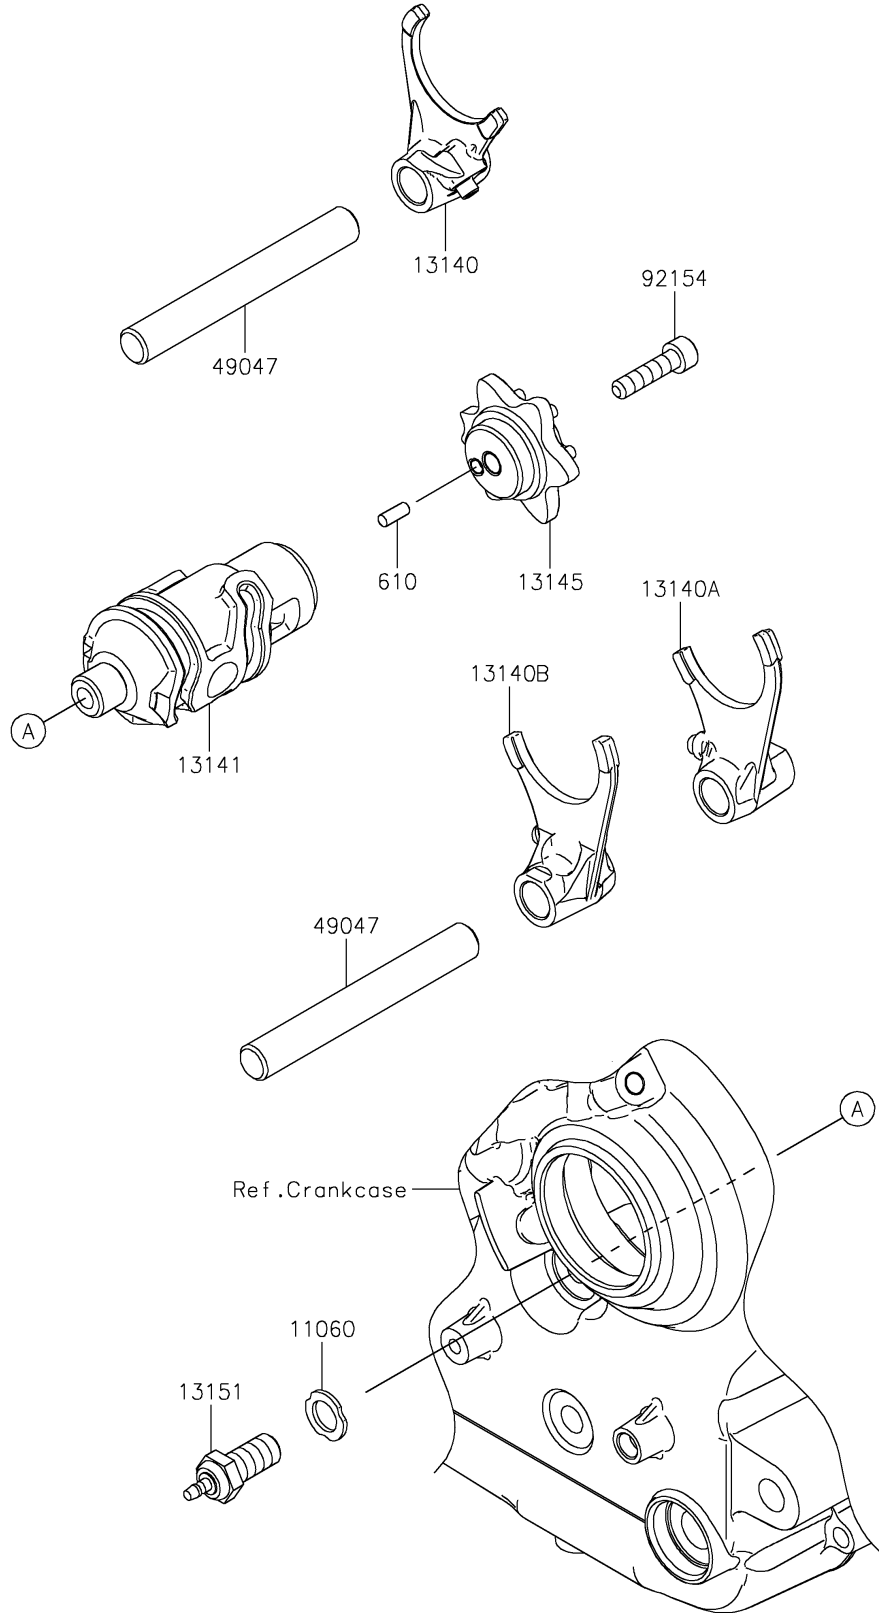

2024 KLR650 S PARTS DIAGRAM

Gear Change Drum/Shift Fork(s)

E1362

2024 KLR650 S PARTS LIST

Gear Change Drum/Shift Fork(s)

ITEM NAME	PART NUMBER	QUANTITY
GASKET,10.5X16X1.5 (Ref # 11060)	11060-1676	1
FORK-SHIFT (Ref # 13140)	13140-0694	1
FORK-SHIFT,LOW (Ref # 13140A)	13140-1023	1
FORK-SHIFT,2ND&3RD (Ref # 13140B)	13140-1024	1
DRUM-CHANGE (Ref # 13141)	13141-0613	1
CAM-CHANGE DRUM (Ref # 13145)	13145-0050	1
SWITCH-COMP (Ref # 13151)	13151-0559	1
ROD-SHIFT,L=93.7 (Ref # 49047)	49047-0039	2
BOLT,SOCKET,6X25 (Ref # 92154)	92154-0477	1
ROLLER,4X10 (Ref # 610)	610A0410	1