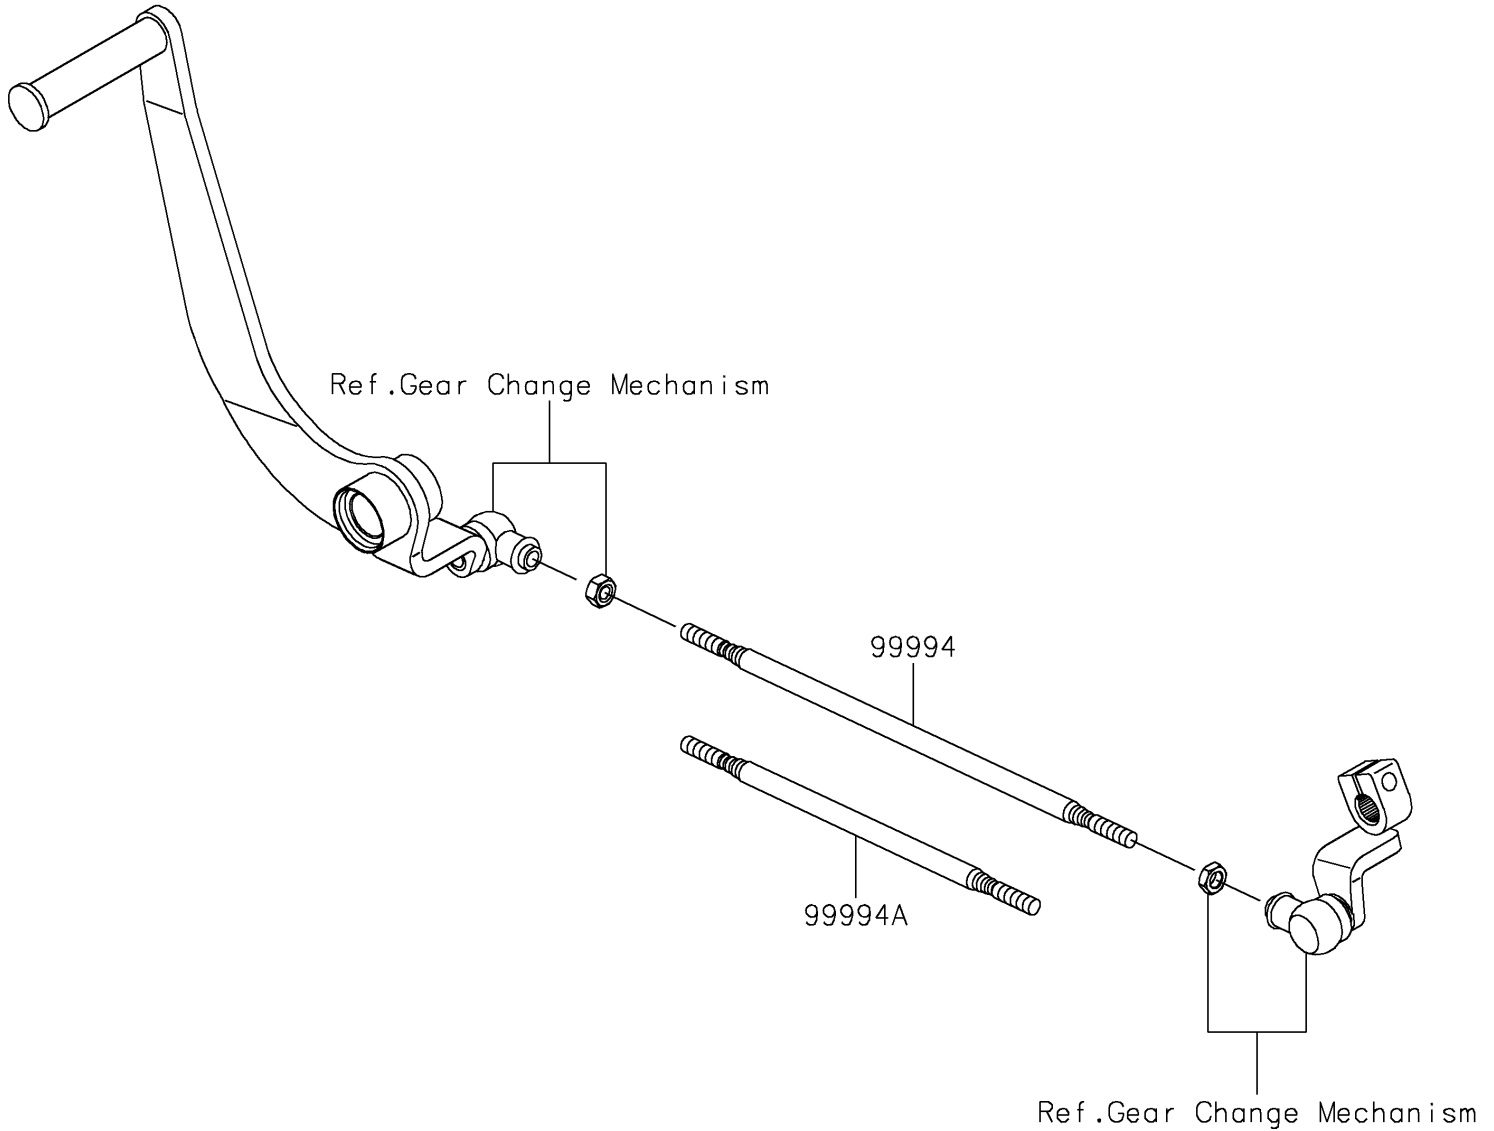

# 2023 VULCAN® S PARTS DIAGRAM

Accessory(Tie Rod)

F2910A

## 2023 VULCAN® S PARTS LIST

Accessory(Tie Rod)

ITEM NAME	PART NUMBER	QUANTITY
SHIFT ROD KIT,L=230MM (Ref # 99994)	99994-0659	1
SHIFT ROD KIT,L=180MM (Ref # 99994A)	99994-0674	1