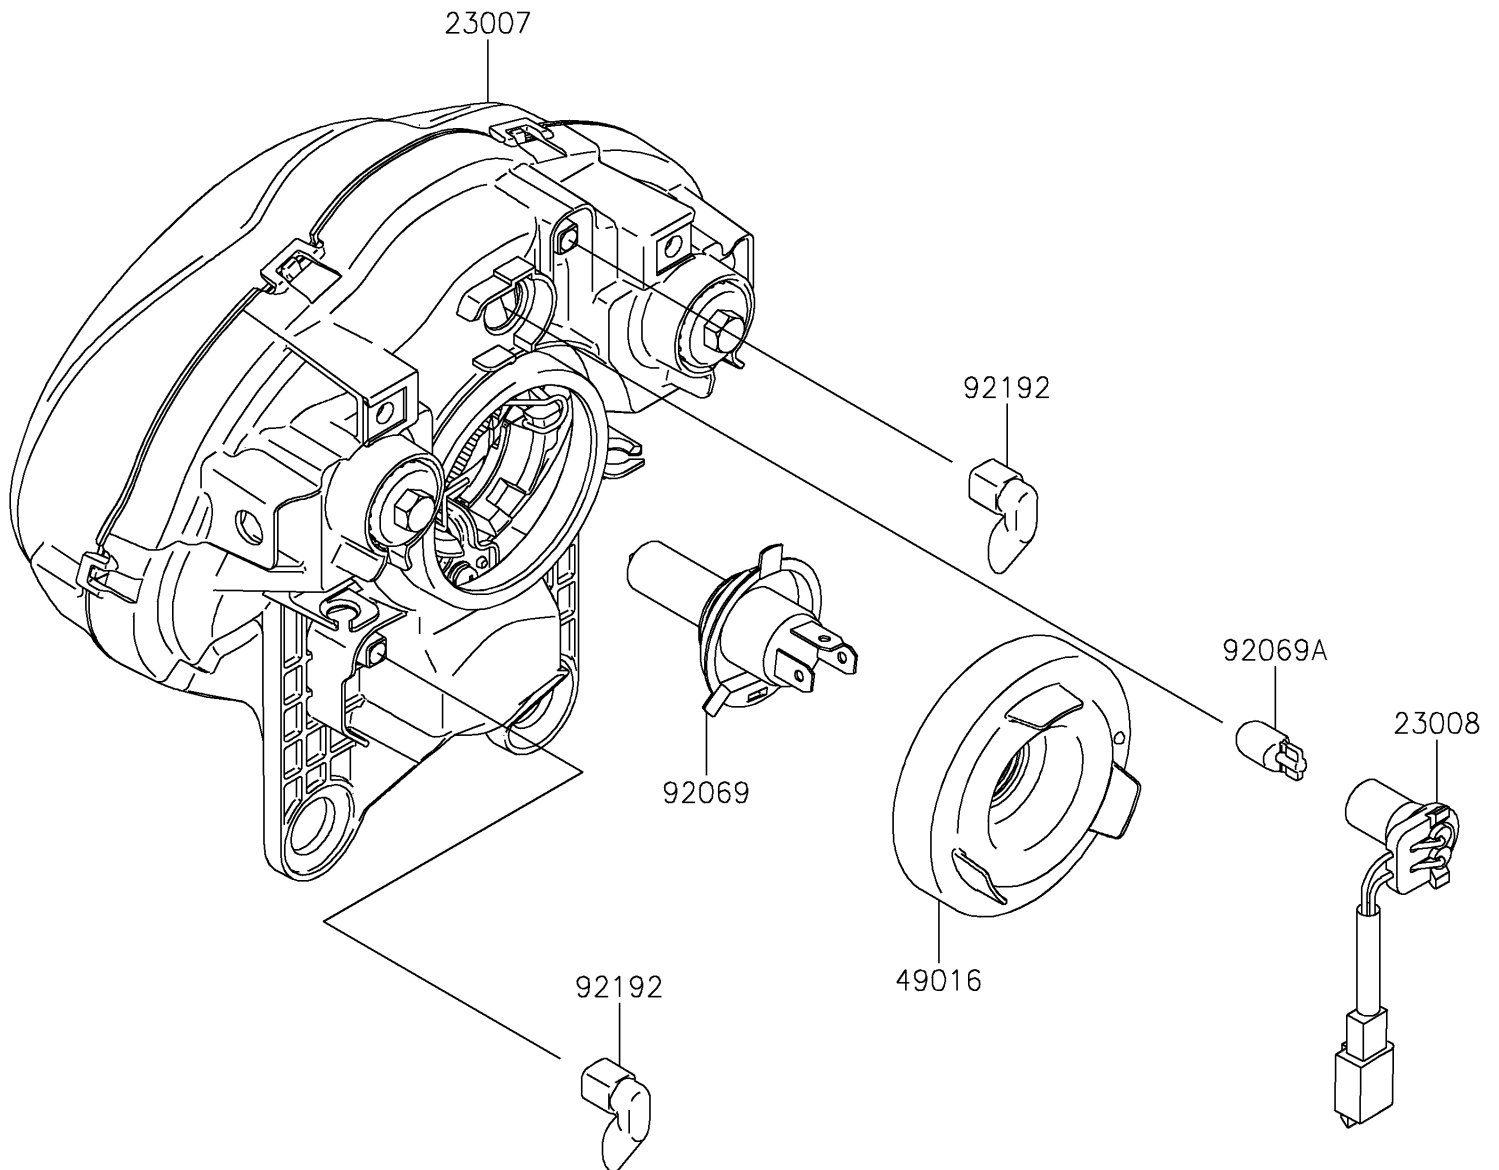

## PARTS DIAGRAM

### Headlight(s)

F2710

## PARTS LIST

### Headlight(s)

ITEM NAME	PART NUMBER	QUANTITY
LENS-COMP (Ref # 23007)	23007-0191	1
SOCKET-ASSY (Ref # 23008)	23008-0158	1
COVER-SEAL (Ref # 49016)	49016-0627	1
BULB,12V 60/55W,H4 (Ref # 92069)	92069-0050	1
BULB,12V 5W (Ref # 92069A)	92069-1016	1
TUBE,BREATHER (Ref # 92192)	92192-1528	2