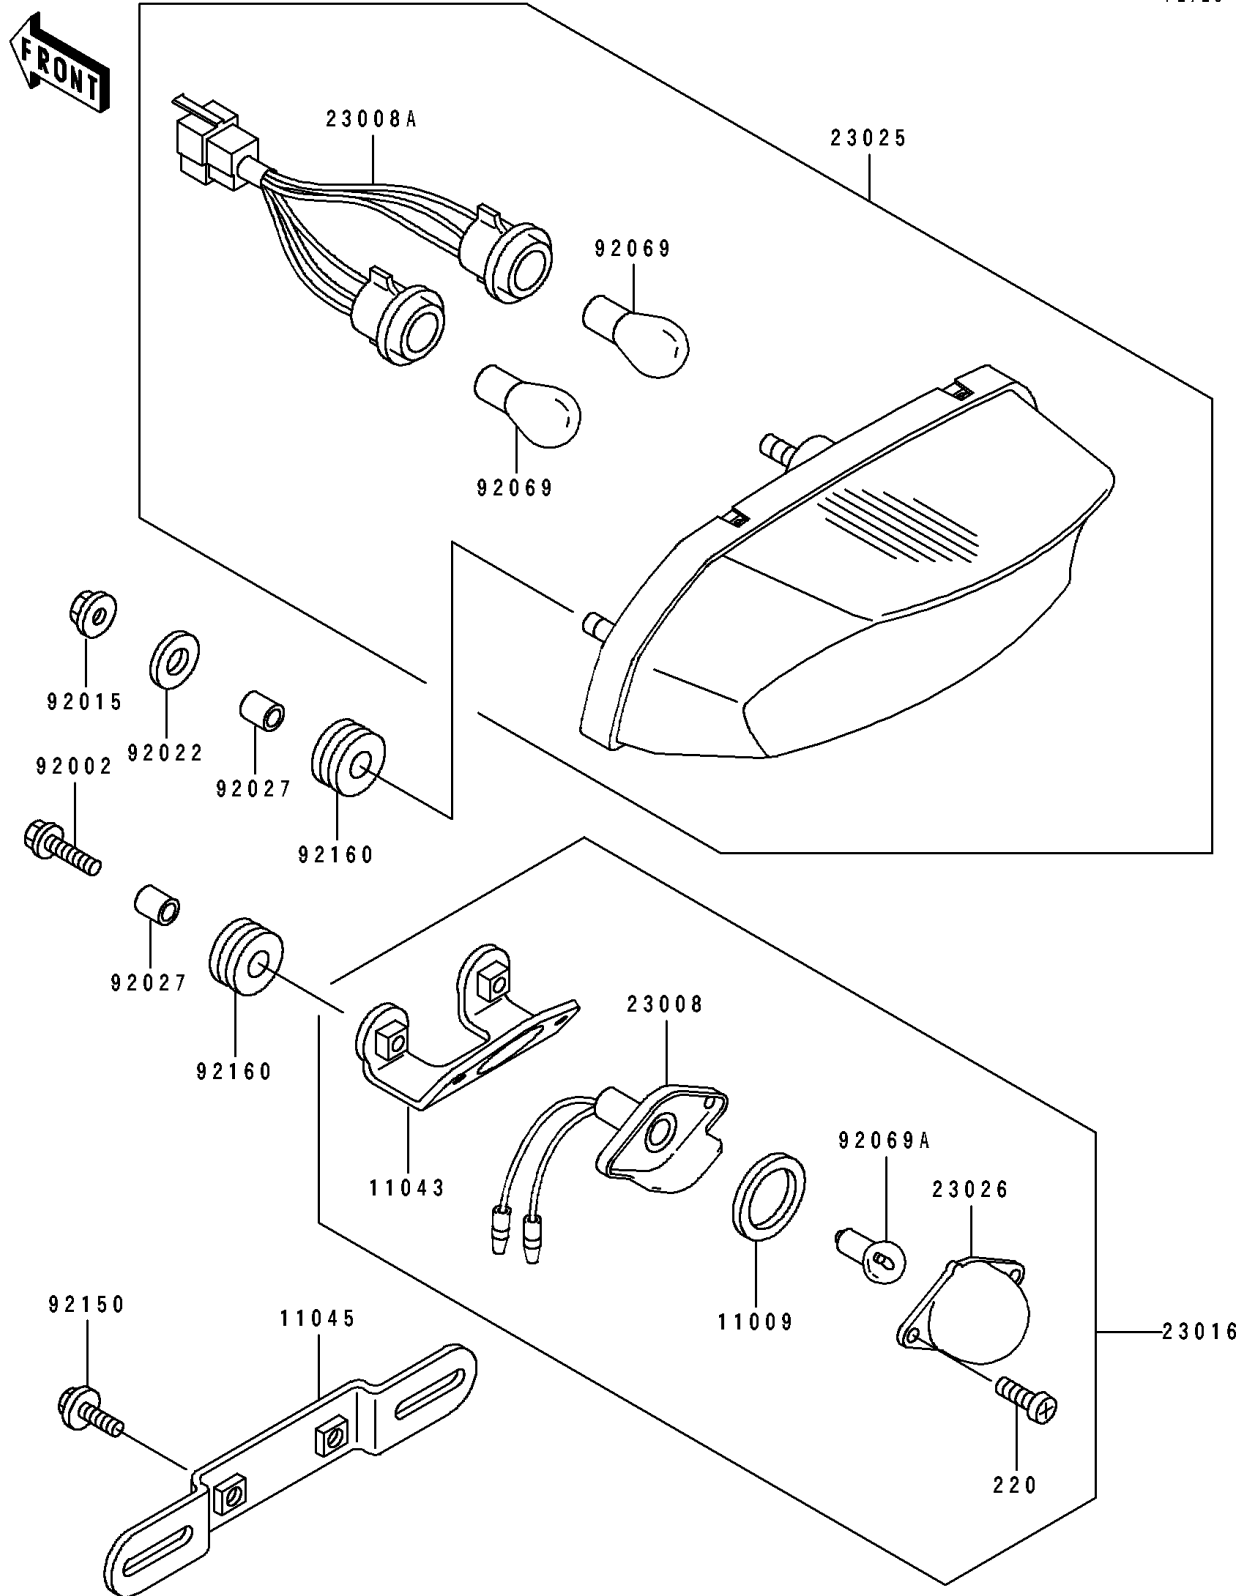

1996 GPZ 1100 ABS PARTS DIAGRAM

Taillight(s)

F2720

1996 GPZ 1100 ABS PARTS LIST

Taillight(s)

ITEM NAME	PART NUMBER	QUANTITY
GASKET,LICENSE PLATE LAMP (Ref # 11009)	11009-1372	1
BRACKET,LICENSE PLATE LAMP (Ref # 11043)	11043-1497	1
BRACKET,LICENSE (Ref # 11045)	11045-1387	1
SOCKET-ASSY,LICENSE PLATE LAMP (Ref # 23008)	23008-1221	1
SOCKET-ASSY,TAIL LAMP (Ref # 23008A)	23008-1413	1
LAMP-ASSY,LICENSE PLATE (Ref # 23016)	23016-1053	1
LAMP-TAIL (Ref # 23025)	23025-1246	1
LENS,LAMP (Ref # 23026)	23026-1054	1
BOLT,6X25 (Ref # 92002)	92002-1135	2
NUT,FLANGED,6MM (Ref # 92015)	92015-1367	3
WASHER,6.5X20X1.6 (Ref # 92022)	92022-1557	3
COLLAR,6.8X10X12 (Ref # 92027)	92027-162	5
BULB,12V 27/8W (Ref # 92069)	92069-059	2
BULB,12V 8W (Ref # 92069A)	92069-1012	1
BOLT,6X16 (Ref # 92150)	92150-1909	2
DAMPER (Ref # 92160)	92160-1162	5
SCREW-PAN-CROS (Ref # 220)	220B0410	2