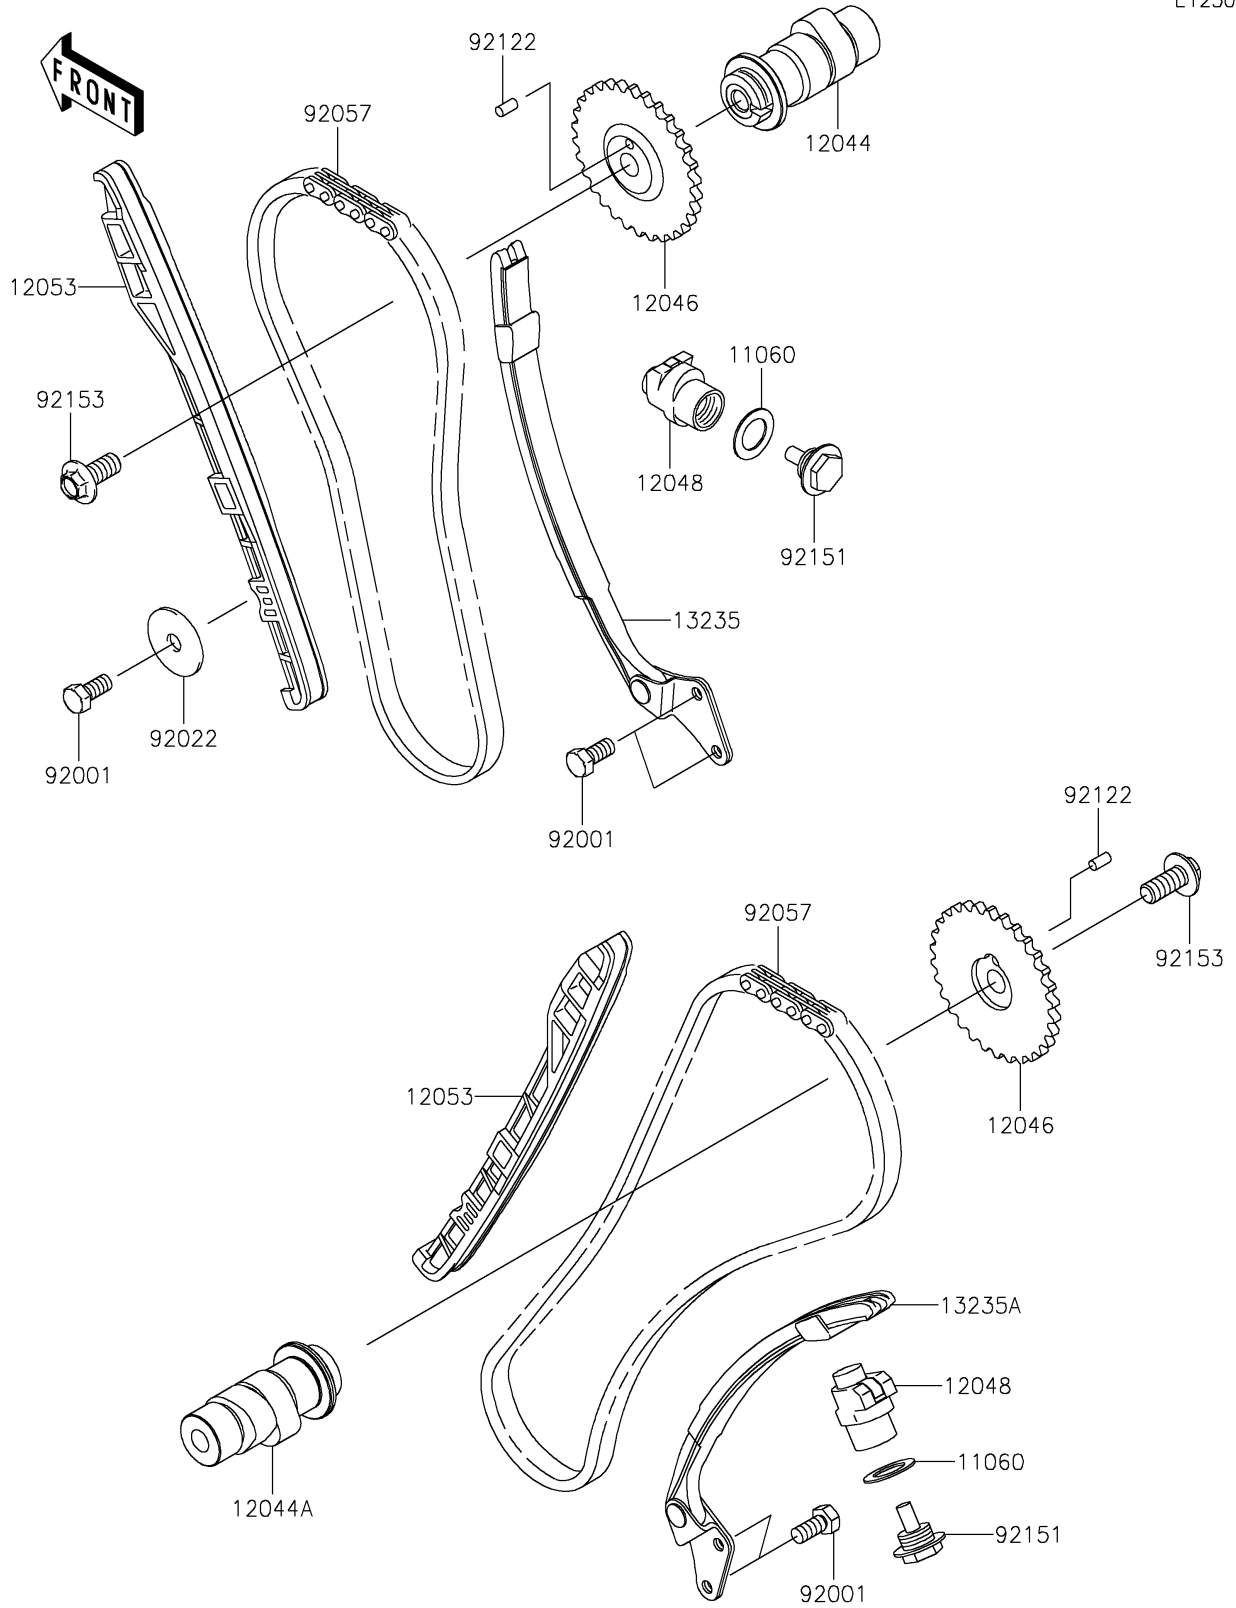

2025 Vulcan 900 Custom PARTS DIAGRAM

Camshaft(s)/Tensioner

E1230

2025 Vulcan 900 Custom PARTS LIST

Camshaft(s)/Tensioner

ITEM NAME	PART NUMBER	QUANTITY
GASKET,TENSIONER (Ref # 11060)	11060-1682	2
CAMSHAFT-VALVE,FR (Ref # 12044)	12044-1503	1
CAMSHAFT-VALVE,RR (Ref # 12044A)	12044-1504	1
SPROCKET (Ref # 12046)	12046-1171	2
TENSIONER-ASSY (Ref # 12048)	12048-1145	2
GUIDE-CHAIN (Ref # 12053)	12053-1354	2
GUIDE-COMP,FR (Ref # 13235)	13235-1067	1
GUIDE-COMP,RR (Ref # 13235A)	13235-1068	1
BOLT,6X16 (Ref # 92001)	92001-1457	5
WASHER,7X27X1.6 (Ref # 92022)	92022-227	1
CHAIN,CAM (Ref # 92057)	92057-1403	2
ROLLER,4X9.8 (Ref # 92122)	92122-1197	2
BOLT,TENSIONER (Ref # 92151)	92151-1136	2
BOLT (Ref # 92153)	92153-1663	2