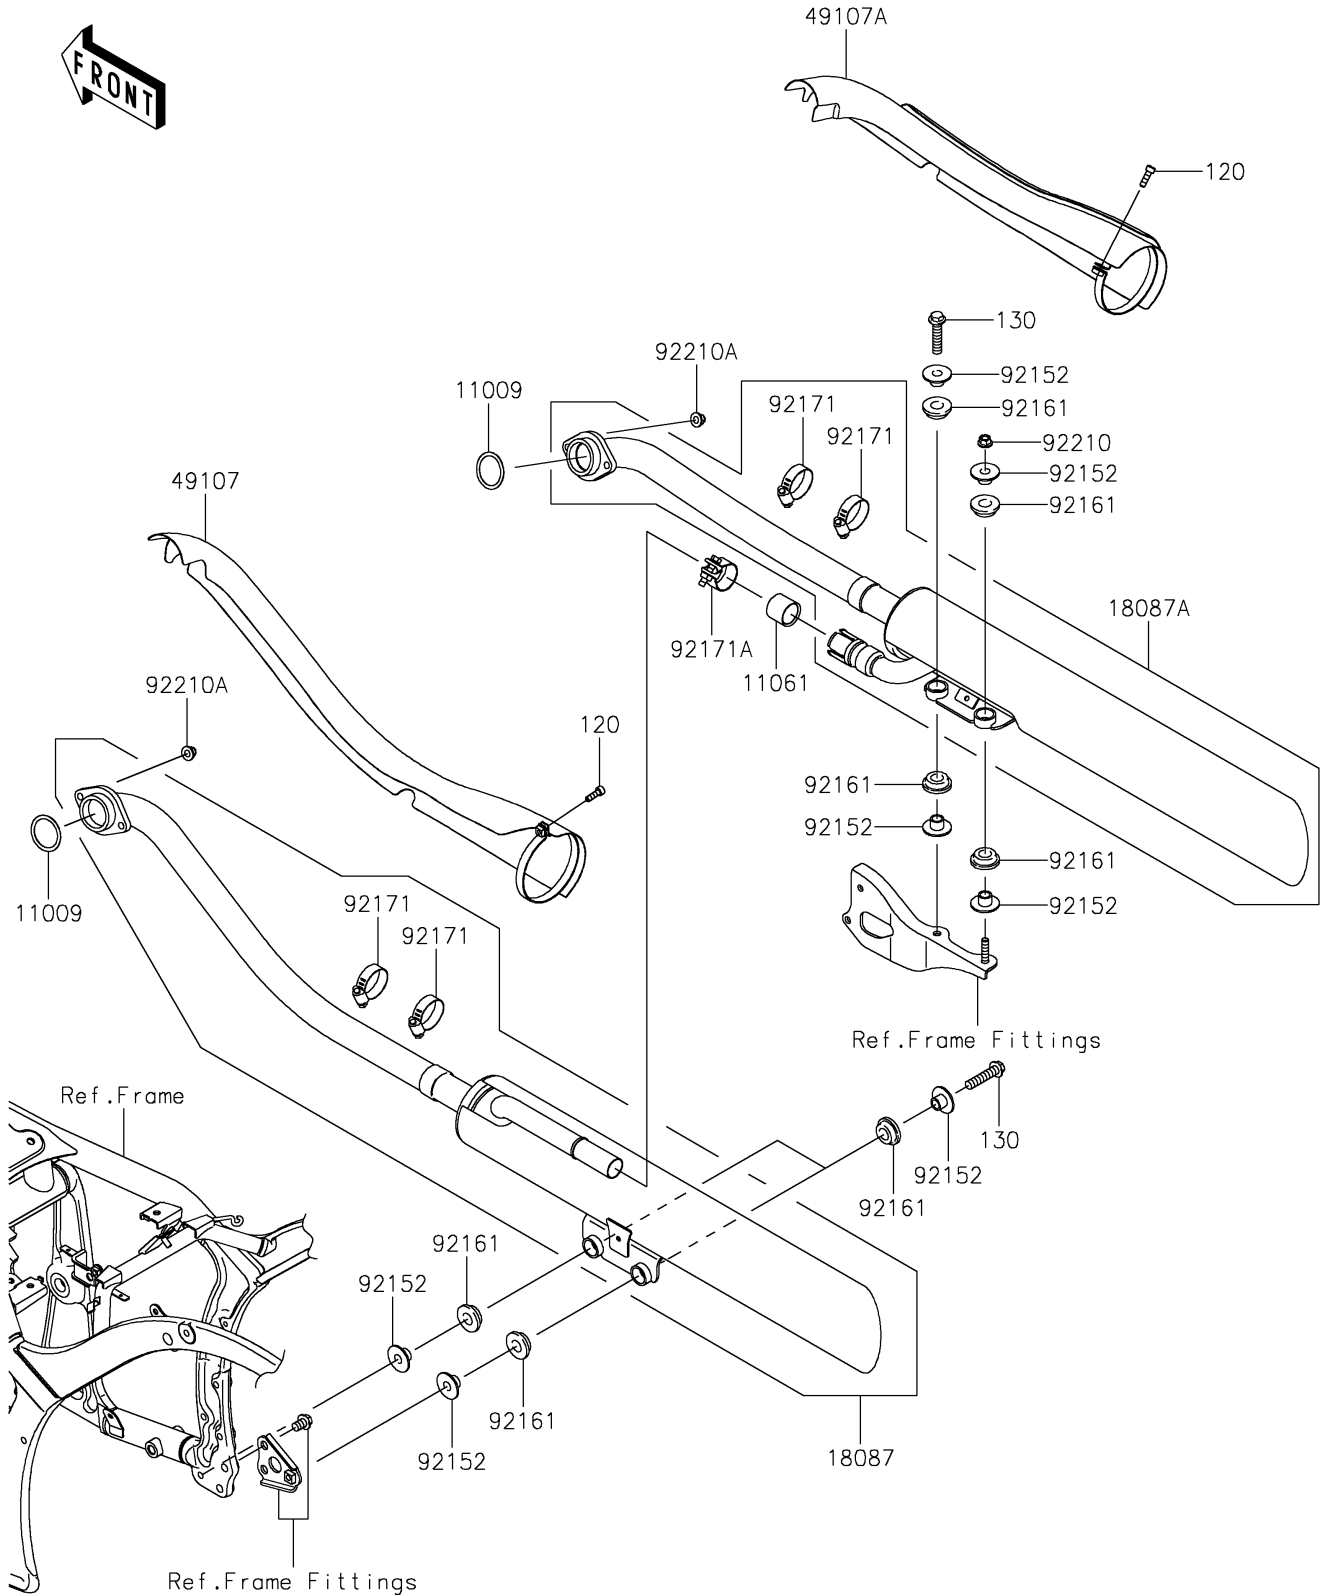

2025 Vulcan 900 Custom PARTS DIAGRAM

Muffler(s)

E1140

2025 Vulcan 900 Custom PARTS LIST

Muffler(s)

ITEM NAME	PART NUMBER	QUANTITY
GASKET,EXHAUST PIPE HOLDER (Ref # 11009)	11009-1856	2
GASKET,MUFFLER JOINT (Ref # 11061)	11061-0207	1
MUFFLER,FR (Ref # 18087)	18087-0290	1
MUFFLER,RR (Ref # 18087A)	18087-0291	1
COVER-EXHAUST PIPE (Ref # 49107)	49107-0142	1
COVER-EXHAUST PIPE (Ref # 49107A)	49107-0143	1
COLLAR,8.8X12X10.6 (Ref # 92152)	92152-0082	8
DAMPER (Ref # 92161)	92161-0135	8
CLAMP (Ref # 92171)	92171-0059	4
CLAMP (Ref # 92171A)	92171-0593	1
NUT,FLANGED,8MM (Ref # 92210)	92210-0004	1
NUT,CAP,8MM (Ref # 92210A)	92210-1132	4
BOLT-SOCKET,6X20 (Ref # 120)	120CC0620	2
BOLT-FLANGED,8X35 (Ref # 130)	130BB0835	3