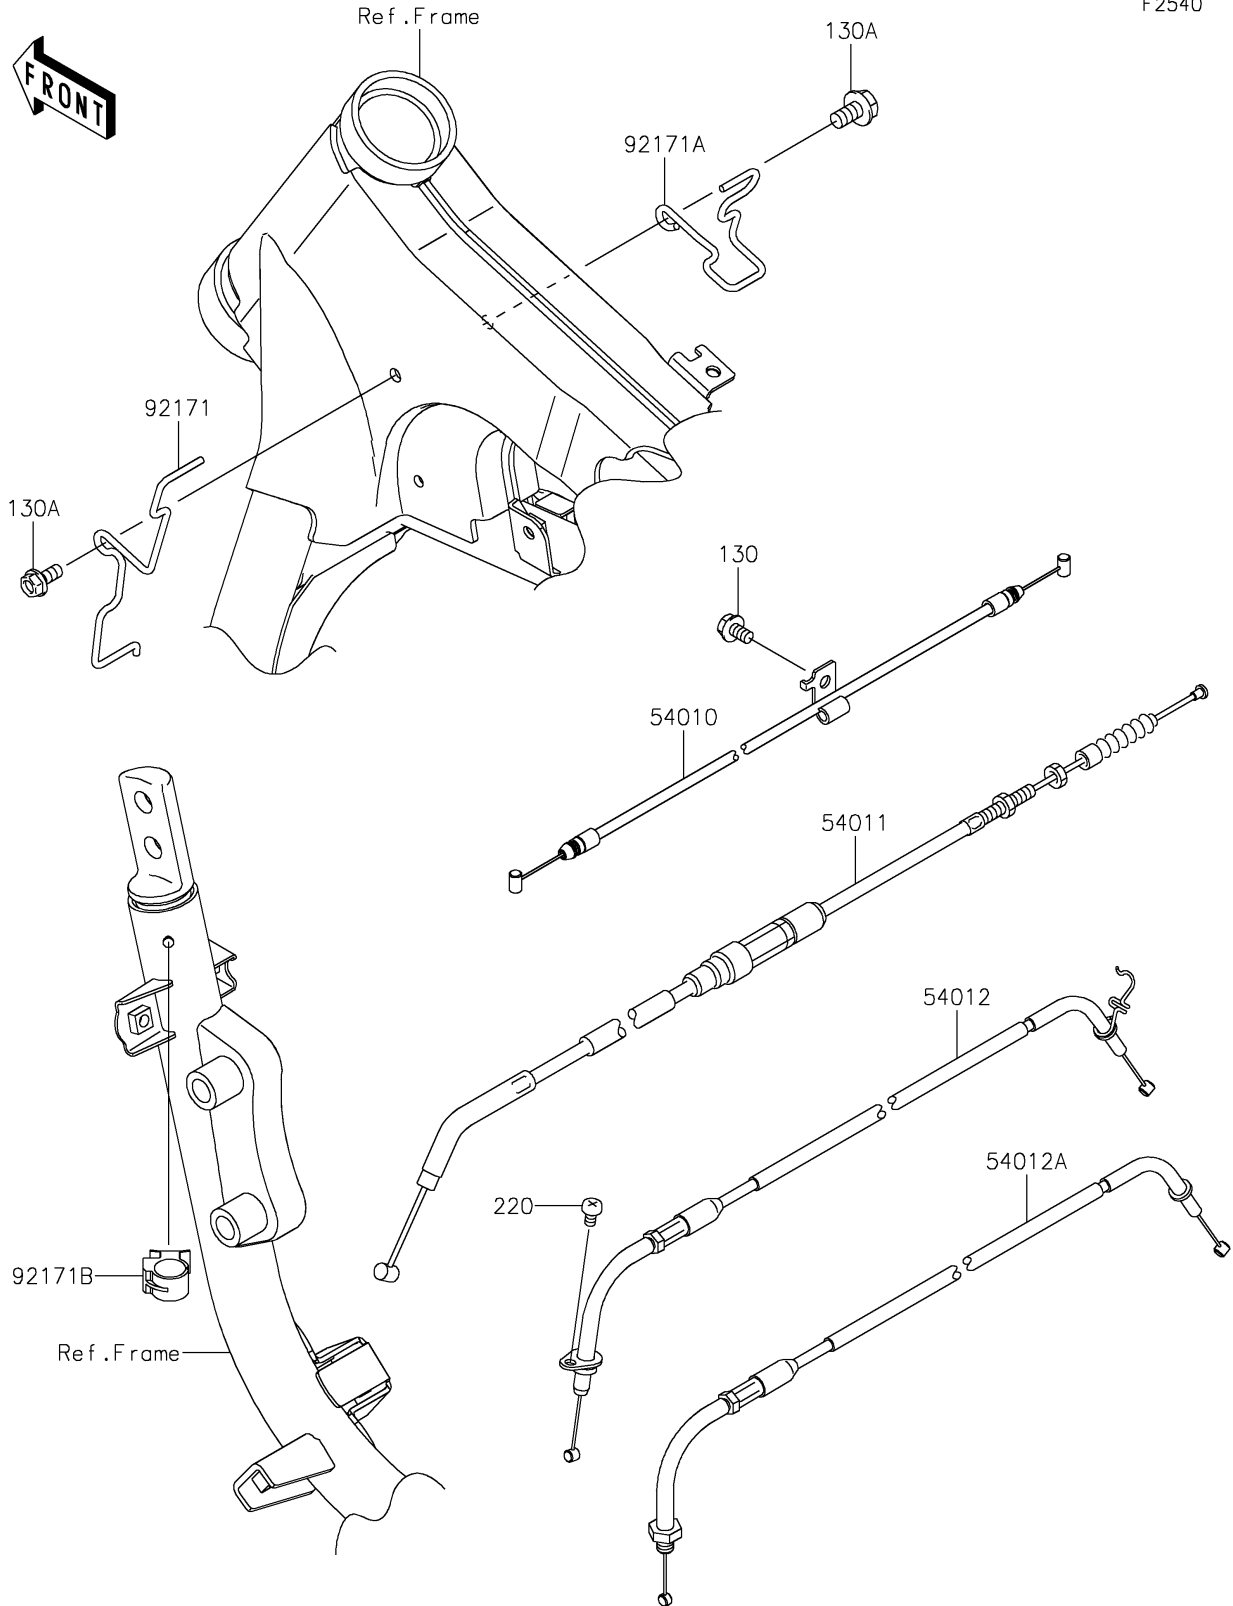

2025 Vulcan 900 Classic PARTS DIAGRAM

Cables

F2540

2025 Vulcan 900 Classic PARTS LIST

Cables

ITEM NAME	PART NUMBER	QUANTITY
CABLE,SEAT LOCK (Ref # 54010)	54010-0065	1
CABLE-CLUTCH (Ref # 54011)	54011-0070	1
CABLE-THROTTLE,OPENING (Ref # 54012)	54012-0171	1
CABLE-THROTTLE,CLOSING (Ref # 54012A)	54012-0172	1
CLAMP,FR,LH (Ref # 92171)	92171-0597	1
CLAMP,FR,RH (Ref # 92171A)	92171-0605	1
CLAMP,15MM DIA. (Ref # 92171B)	92171-1424	1
BOLT-FLANGED,6X10 (Ref # 130)	130BB0610	1
BOLT-FLANGED,6X14 (Ref # 130A)	130BB0614	2
SCREW-PAN-CROS,5X8 (Ref # 220)	220AB0508	1