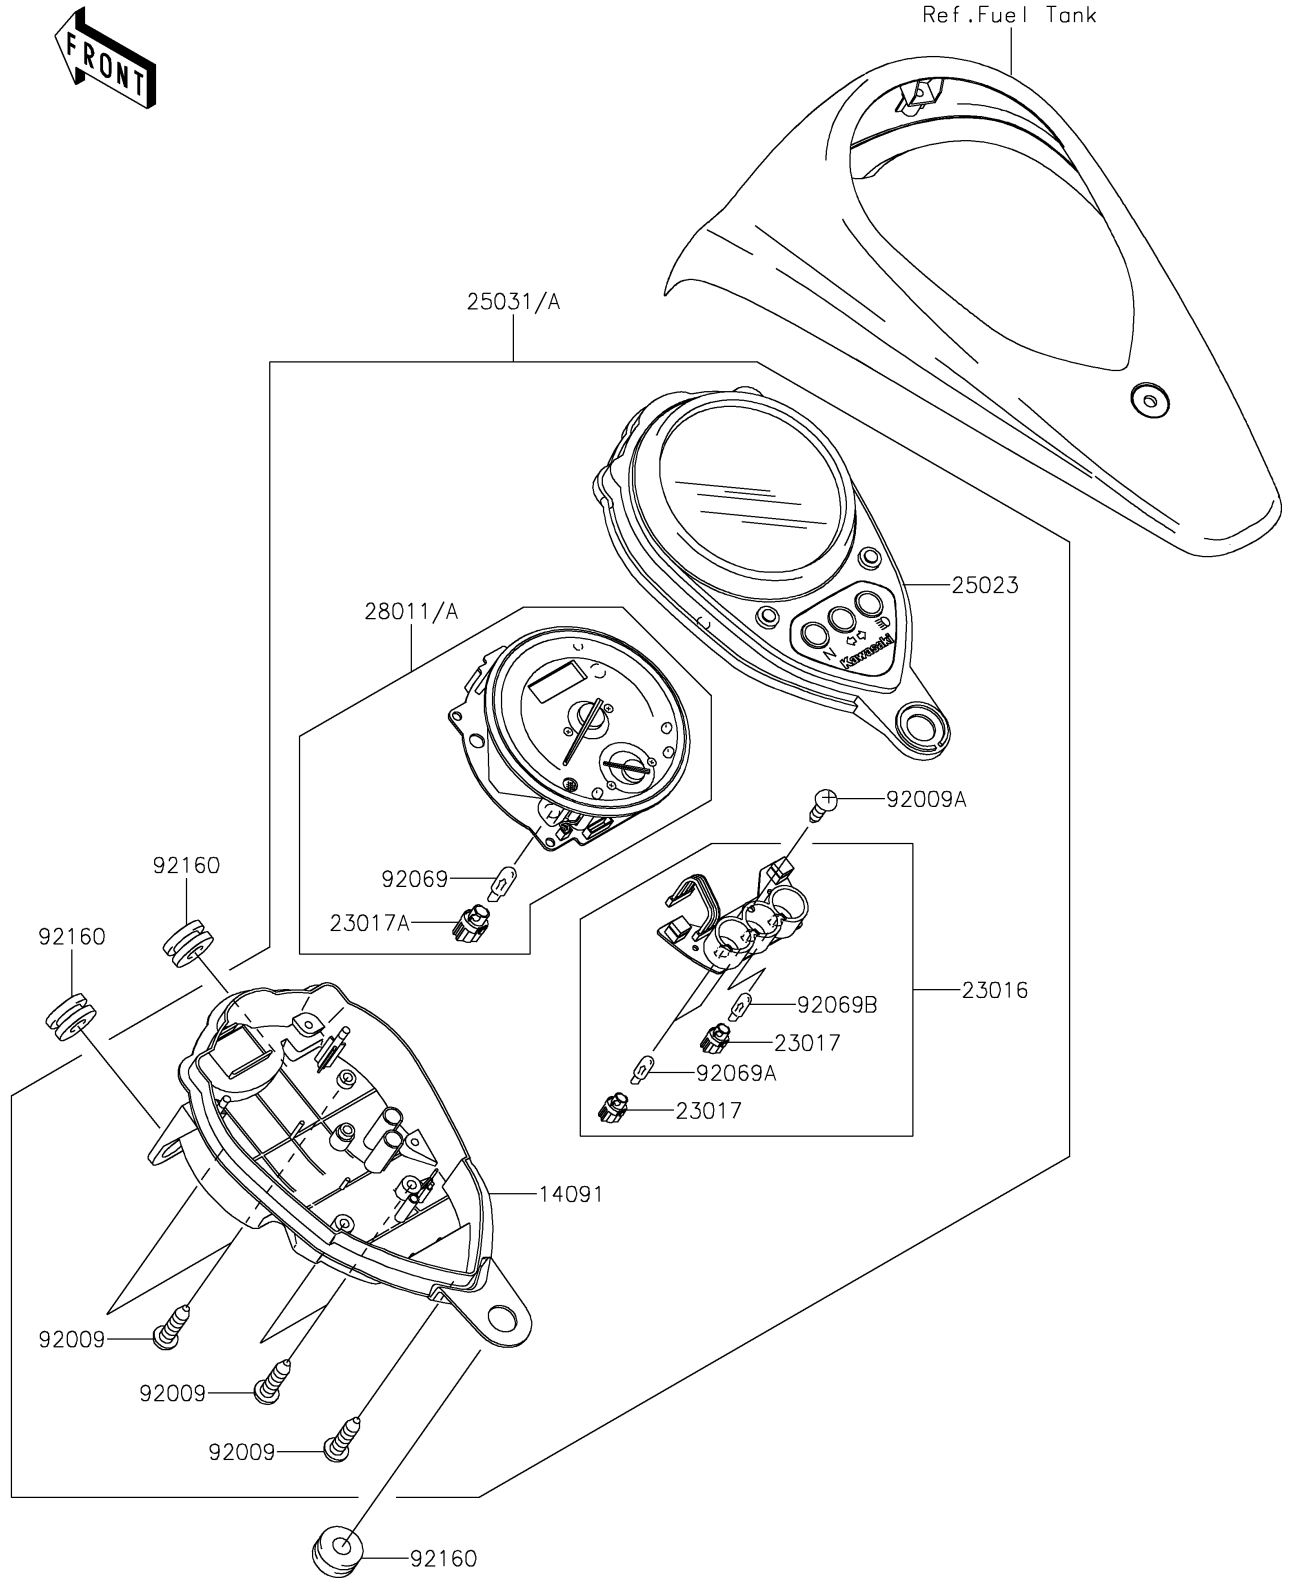

# 2024 Vulcan 900 Classic PARTS DIAGRAM

Meter(s)

F2530

## 2024 Vulcan 900 Classic PARTS LIST

Meter(s)

ITEM NAME	PART NUMBER	QUANTITY
COVER,METER,LWR (Ref # 14091)	14091-1215	1
LAMP-ASSY (Ref # 23016)	23016-1186	1
SOCKET,WEDGE BASE,T-5 (Ref # 23017)	23017-1063	3
SOCKET (Ref # 23017A)	23017-1064	1
COVER-METER CASE,UPP (Ref # 25023)	25023-0057	1
METER-ASSY,MPH (Ref # 25031)	25031-0321	1
METER-ASSY,KPH (Ref # 25031A)	25031-0323	1
METER,SPEED&FUEL,MPH (Ref # 28011)	28011-0147	1
METER,SPEED&FUEL,KPH (Ref # 28011A)	28011-0168	1
SCREW,TAPPING,4X16 (Ref # 92009)	92009-1163	5
SCREW,TAPPING,4X14 (Ref # 92009A)	92009-1503	1
BULB,14V 3W,T6.5 (Ref # 92069)	92069-1068	1
BULB,12V 2W,T5 (Ref # 92069A)	92069-1105	2
BULB,12V 1.4W,T5 (Ref # 92069B)	92069-1117	1
DAMPER (Ref # 92160)	92160-1162	3