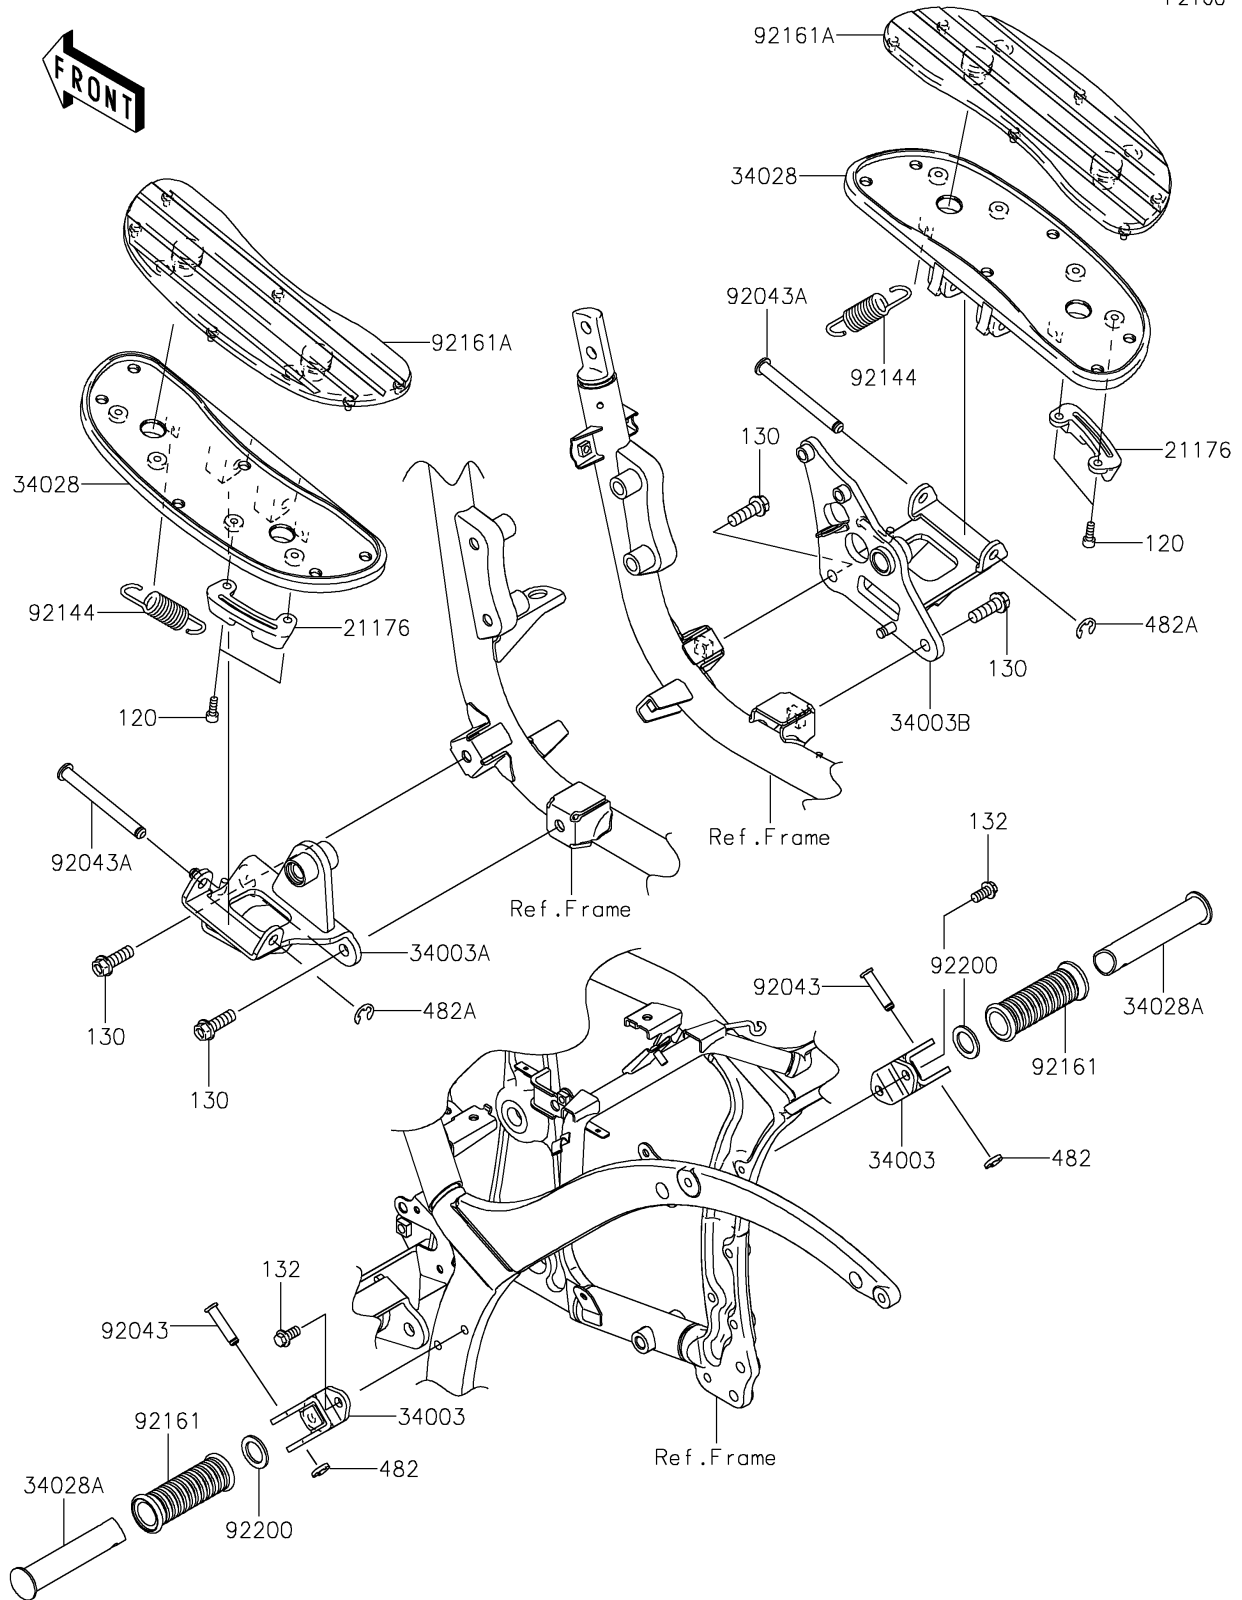

2024 Vulcan 900 Classic PARTS DIAGRAM

Footrests

F2160

2024 Vulcan 900 Classic PARTS LIST

Footrests

ITEM NAME	PART NUMBER	QUANTITY
SENSOR,BANK (Ref # 21176)	21176-0021	2
HOLDER-STEP,RR,F.S.BLACK (Ref # 34003)	34003-0030-18R	2
HOLDER-STEP,FR,LH (Ref # 34003A)	34003-0039	1
HOLDER-STEP,FR,RH (Ref # 34003B)	34003-0050	1
STEP,FR (Ref # 34028)	34028-0011	2
STEP,RR (Ref # 34028A)	34028-0017	2
PIN,8X36.5 (Ref # 92043)	92043-1339	2
PIN,10X98.5 (Ref # 92043A)	92043-1707	2
SPRING (Ref # 92144)	92144-1266	2
DAMPER,STEP (Ref # 92161)	92161-0232	2
DAMPER,FRONT STEP (Ref # 92161A)	92161-1325	2
WASHER,22.5X33X2.3 (Ref # 92200)	92200-1482	2
BOLT-SOCKET,6X16 (Ref # 120)	120CB0616	4
BOLT-FLANGED,10X30 (Ref # 130)	130BB1030	4
BOLT-FLANGED-SMALL,8X16 (Ref # 132)	132BB0816	4
CIRCLIP-TYPE-E (Ref # 482)	482EA7000	2
CIRCLIP-TYPE-E,8MM (Ref # 482A)	482EA8000	2