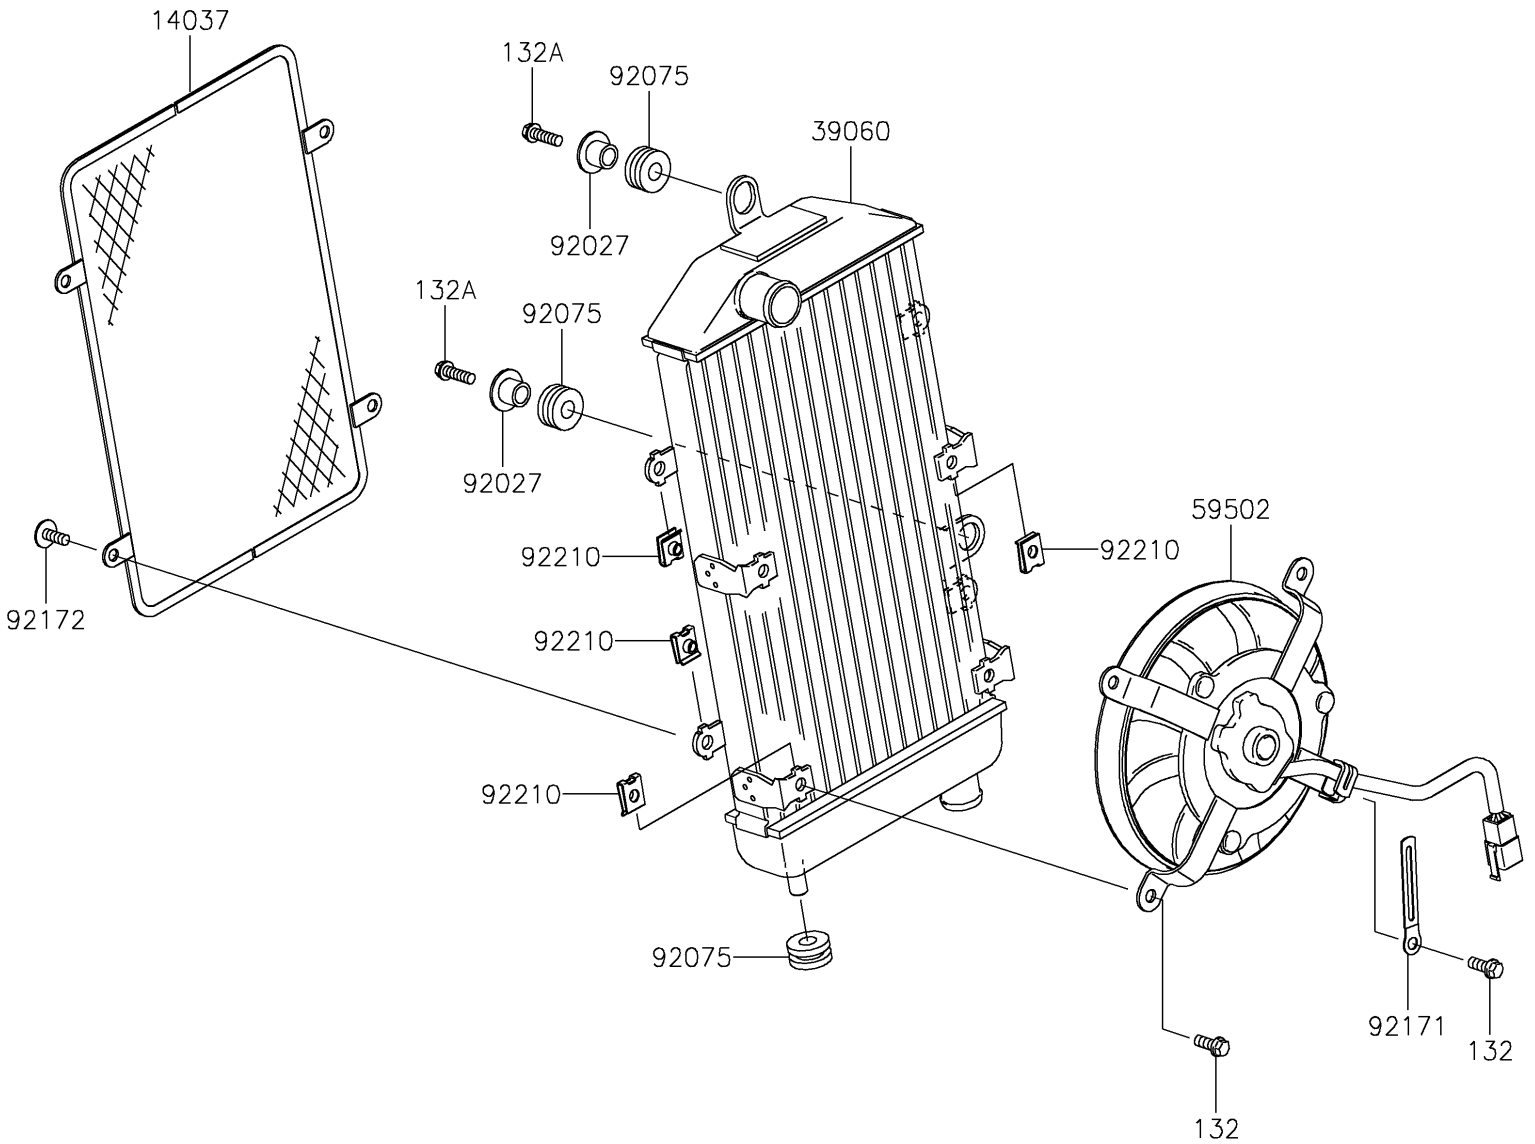

2024 Vulcan 900 Classic PARTS DIAGRAM

Radiator

E3032

2024 Vulcan 900 Classic PARTS LIST

Radiator

ITEM NAME	PART NUMBER	QUANTITY
SCREEN (Ref # 14037)	14037-0046	1
RADIATOR (Ref # 39060)	39060-0029	1
FAN-ASSY (Ref # 59502)	59502-0023	1
COLLAR,L=13.1,BLACK (Ref # 92027)	92027-1450	2
DAMPER,10X24X12 (Ref # 92075)	92075-1690	3
CLAMP (Ref # 92171)	92171-0791	1
SCREW,6X14 (Ref # 92172)	92172-0004	4
NUT (Ref # 92210)	92210-1323	8
BOLT-FLANGED-SMALL,6X14 (Ref # 132)	132BB0614	4
BOLT-FLANGED-SMALL,6X20 (Ref # 132A)	132BB0620	2