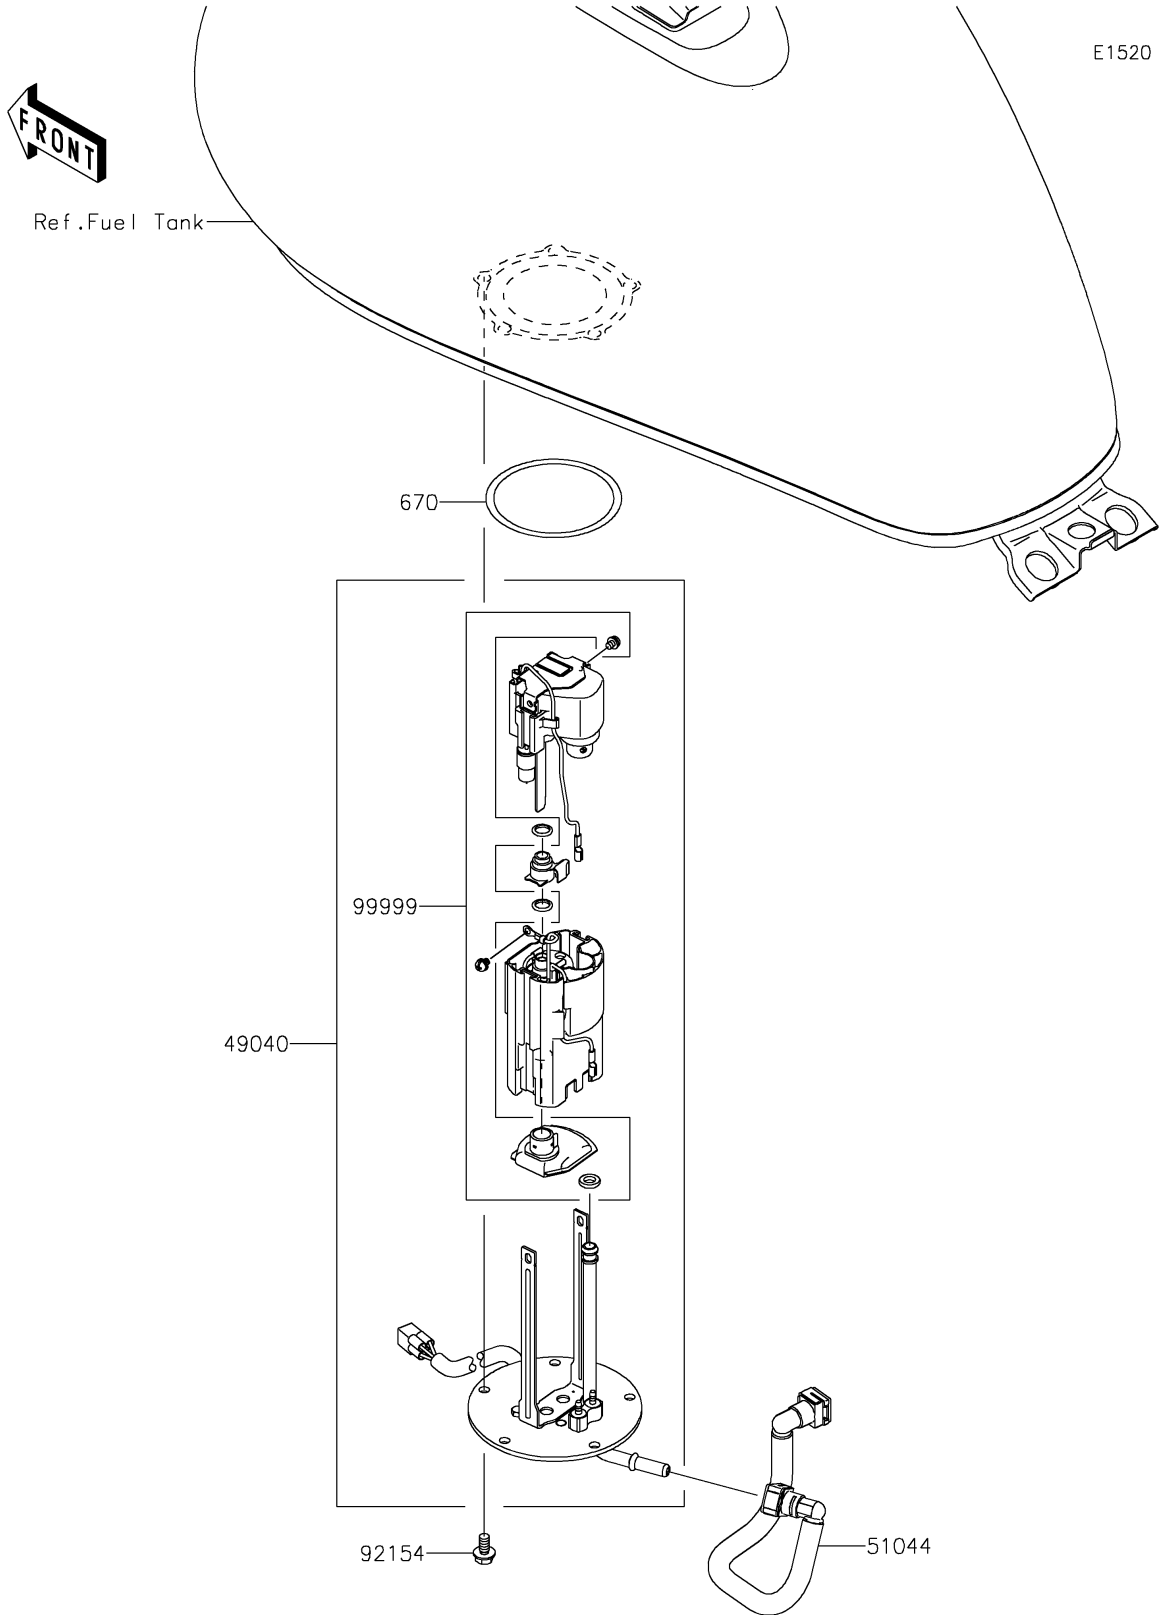

# 2024 Vulcan 900 Classic PARTS DIAGRAM

## Fuel Pump

## 2024 Vulcan 900 Classic PARTS LIST

### Fuel Pump

ITEM NAME	PART NUMBER	QUANTITY
PUMP-FUEL (Ref # 49040)	49040-0818	1
TUBE-ASSY,FUEL,E25 (Ref # 51044)	51044-0865	1
BOLT,FLANGED,6X12 (Ref # 92154)	92154-1848	5
KIT,FUEL FILTER (Ref # 99999)	99999-0521	1
O RING (Ref # 670)	670E5075	1