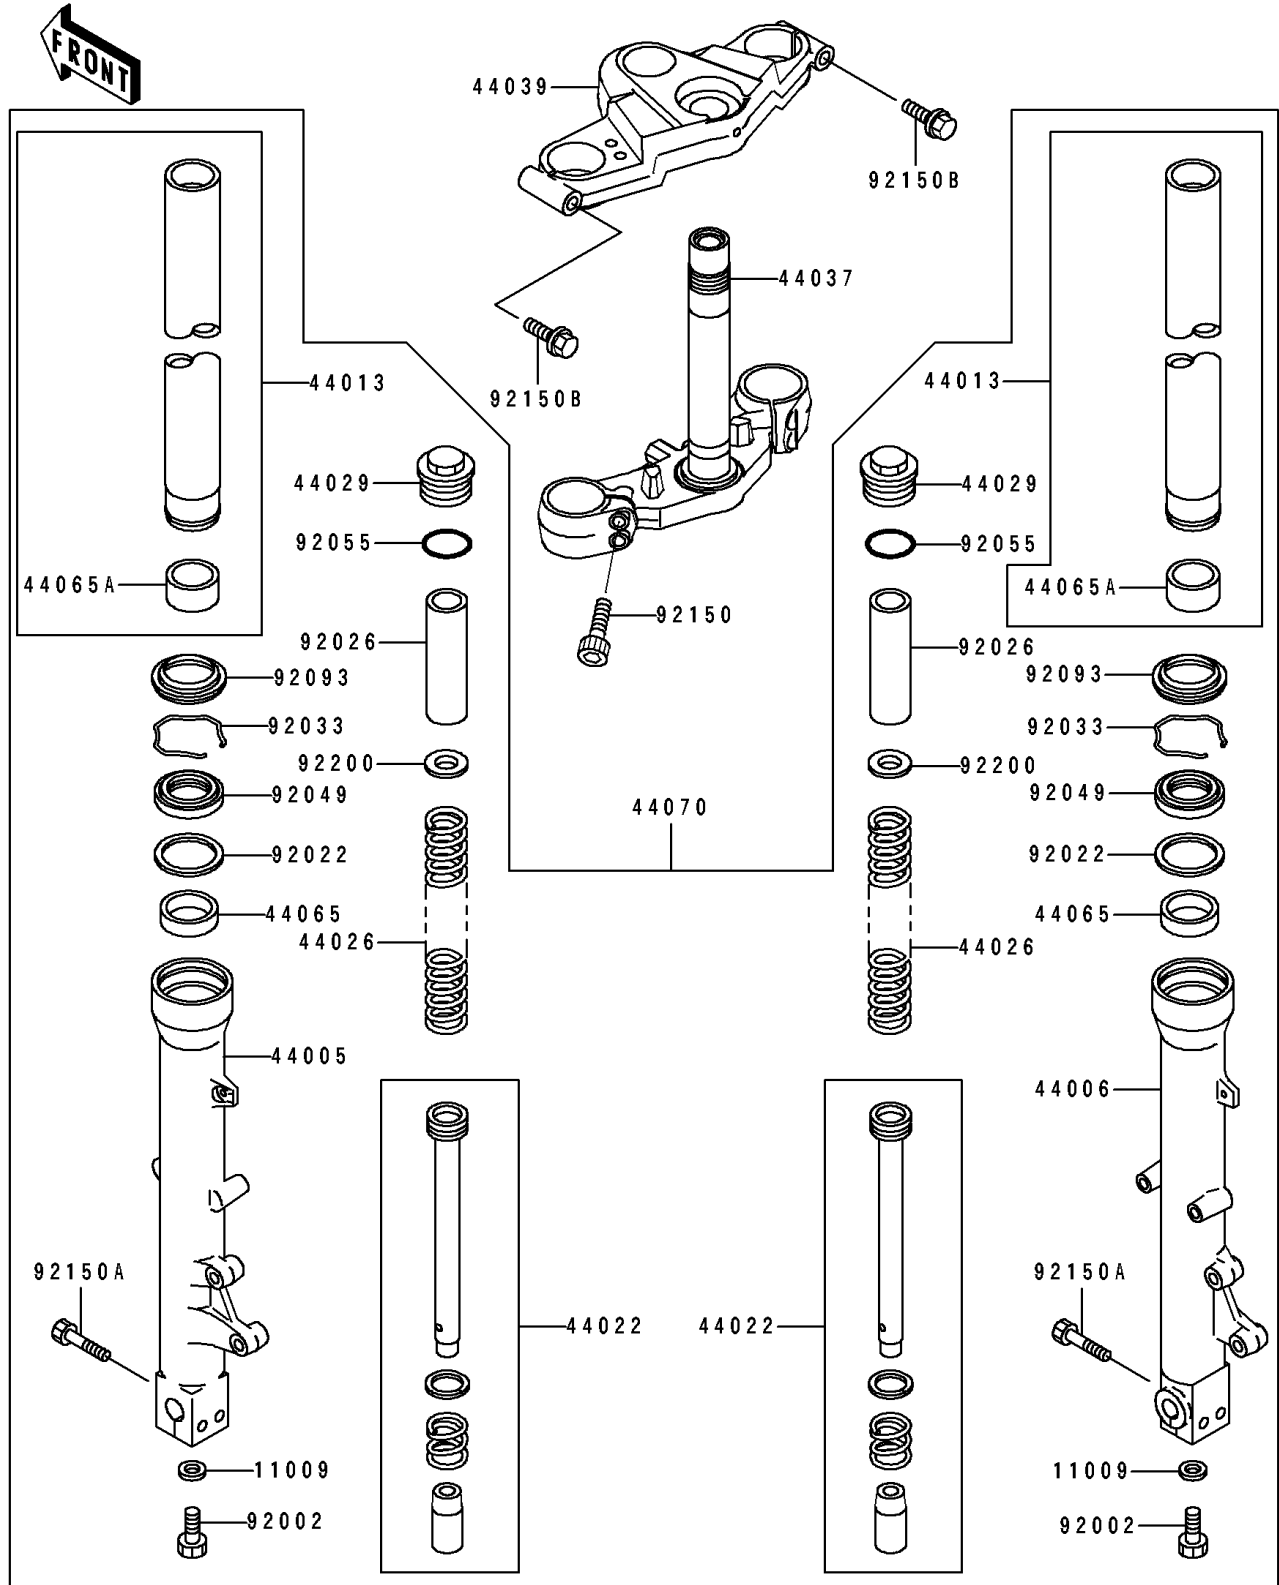

1996 GPZ 1100 ABS PARTS DIAGRAM

Front Fork

F2340

1996 GPZ 1100 ABS PARTS LIST

Front Fork

ITEM NAME	PART NUMBER	QUANTITY
GASKET,FORK DRAIN PLUG (Ref # 11009)	11009-1553	2
PIPE-LEFT FORK OUTER (Ref # 44005)	44005-1351	1
PIPE-RIGHT FORK OUTER (Ref # 44006)	44006-1349	1
PIPE-FORK INNER (Ref # 44013)	44013-1408	2
CYLINDER-FORK (Ref # 44022)	44022-1305	2
SPRING-FRONT FORK (Ref # 44026)	44026-1578	2
SEAT-FORK SPRING (Ref # 44029)	44029-1147	2
HOLDER-FORK UNDER (Ref # 44037)	44037-1336	1
HOLDER-FORK UPPER (Ref # 44039)	44039-1258	1
BUSHING-FRONT FORK (Ref # 44065)	44065-1085	2
BUSHING-FRONT FORK,INNER PIPE (Ref # 44065A)	44065-1086	2
DAMPER-ASSY,FORK (Ref # 44070)	44070-1408	1
BOLT,FORK DRAIN (Ref # 92002)	92002-1650	2
WASHER,FORK OUTER TUBE (Ref # 92022)	92022-1298	2
SPACER,FORK,L=183 (Ref # 92026)	92026-1465	2
RING-SNAP (Ref # 92033)	92033-1036	2
SEAL-OIL,FORK OUTER TUBE (Ref # 92049)	92049-1356	2
RING-O (Ref # 92055)	92055-1321	2
SEAL,FORK OUTER TUBE (Ref # 92093)	92093-1359	2
BOLT,SOCKET,8X25 (Ref # 92150)	92150-1172	4
BOLT,SOCKET,8X40 (Ref # 92150A)	92150-1194	4
BOLT,FLANGED,10X45 (Ref # 92150B)	92150-1210	2
WASHER (Ref # 92200)	92200-1191	2