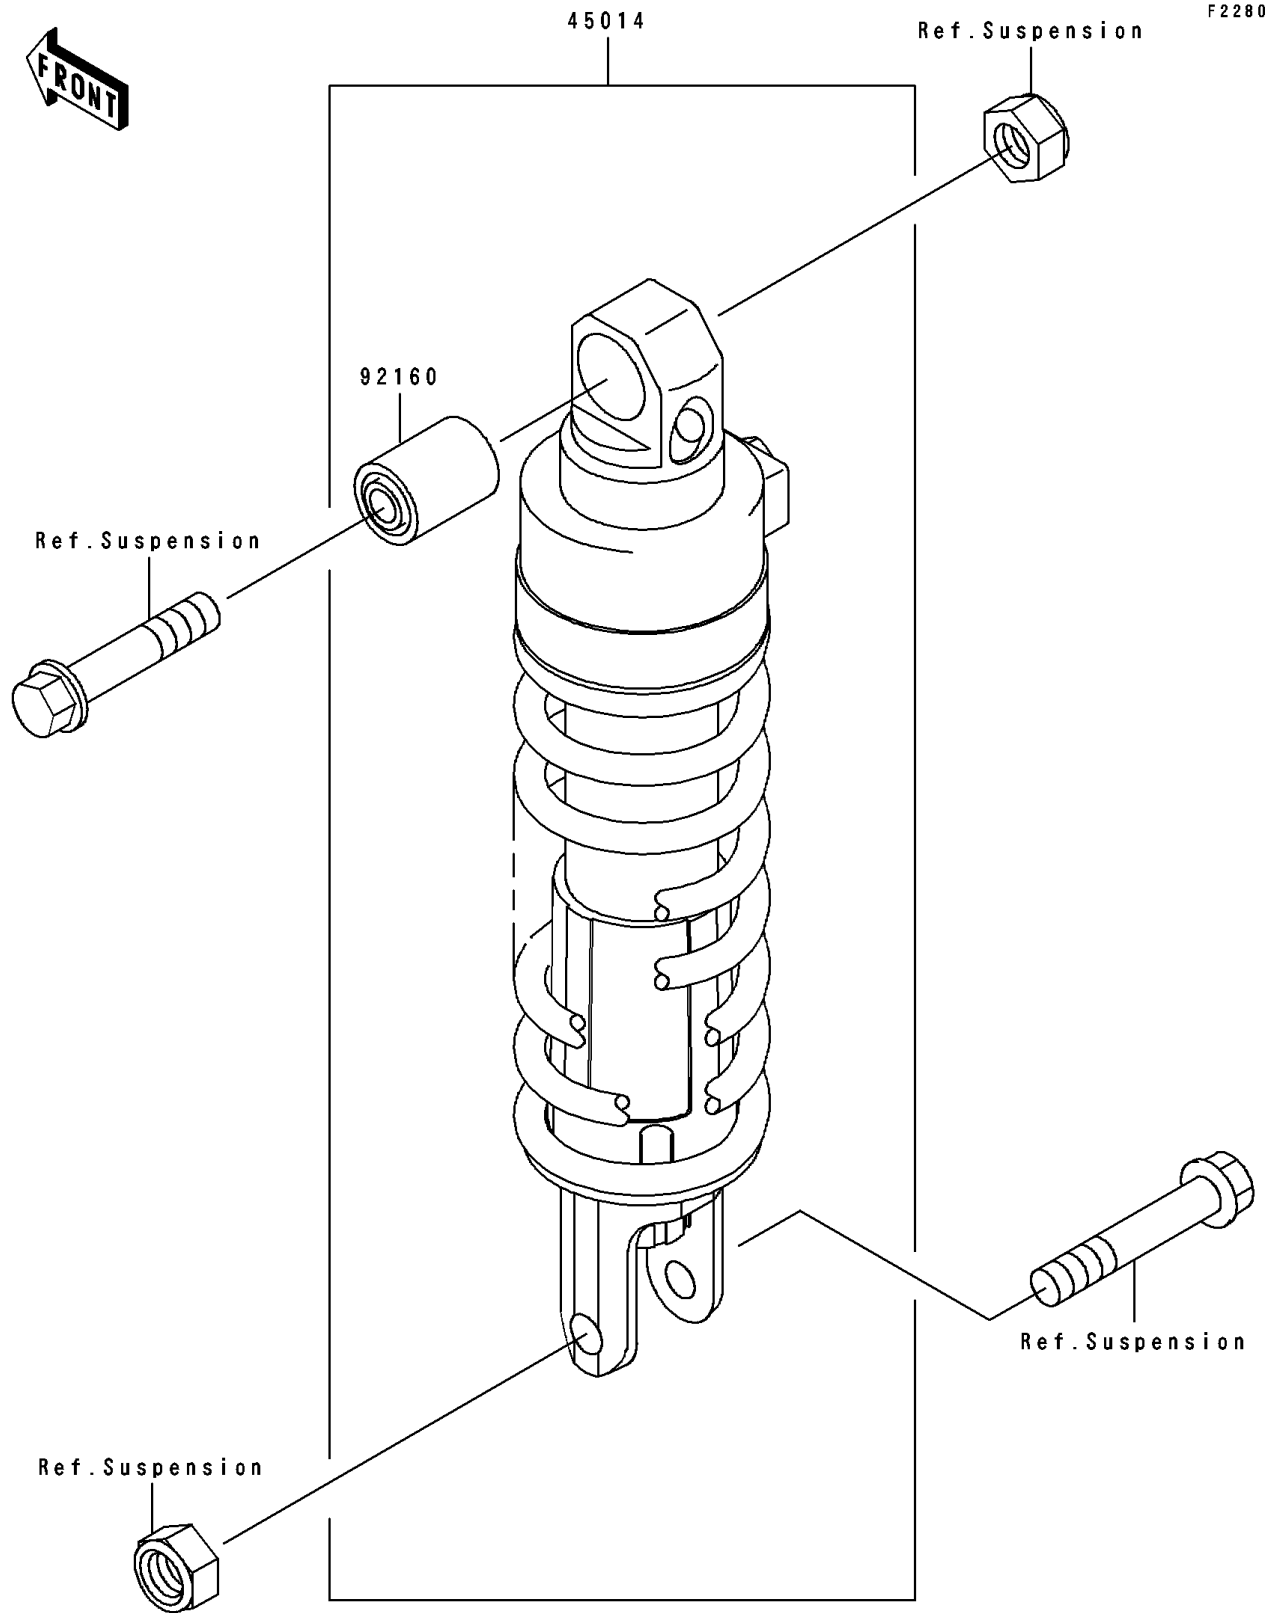

1996 GPZ 1100 ABS PARTS DIAGRAM

Shock Absorber(s)

1996 GPZ 1100 ABS PARTS LIST

Shock Absorber(s)

ITEM NAME	PART NUMBER	QUANTITY
SHOCKABSORBER (Ref # 45014)	45014-1593	1
DAMPER,SHOCKABSORBER (Ref # 92160)	92160-1161	1