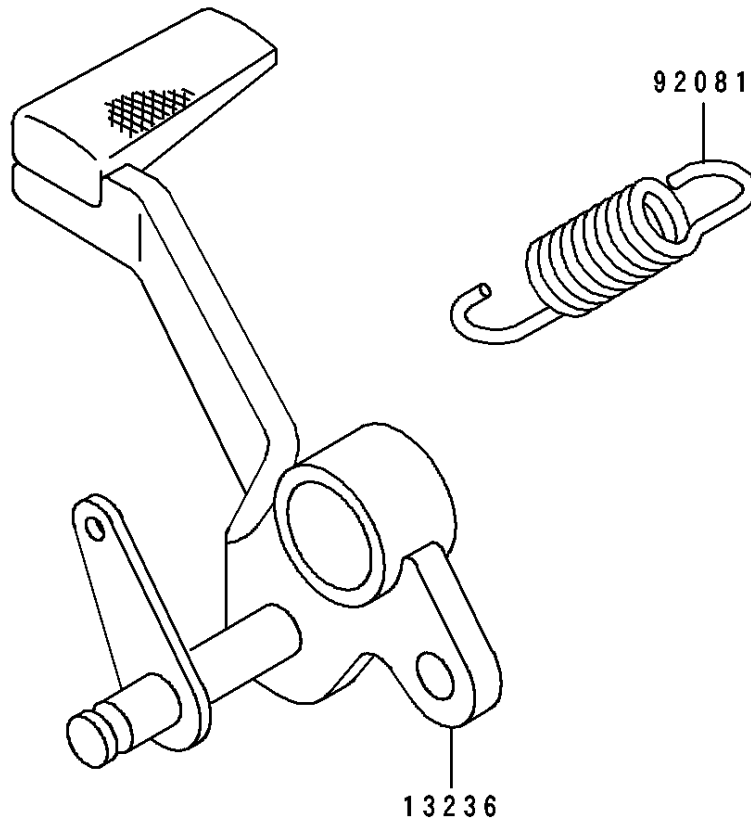

# 1996 GPZ 1100 ABS PARTS DIAGRAM

Brake Pedal/Torque Link

F2260

# 1996 GPZ 1100 ABS PARTS LIST

Brake Pedal/Torque Link

<b>ITEM NAME</b>	<b>PART NUMBER</b>	<b>QUANTITY</b>
LEVER-COMP,BRAKE PEDAL (Ref # 13236)	13236-1285	1
SPRING,BRAKE PEDAL (Ref # 92081)	92081-1604	1