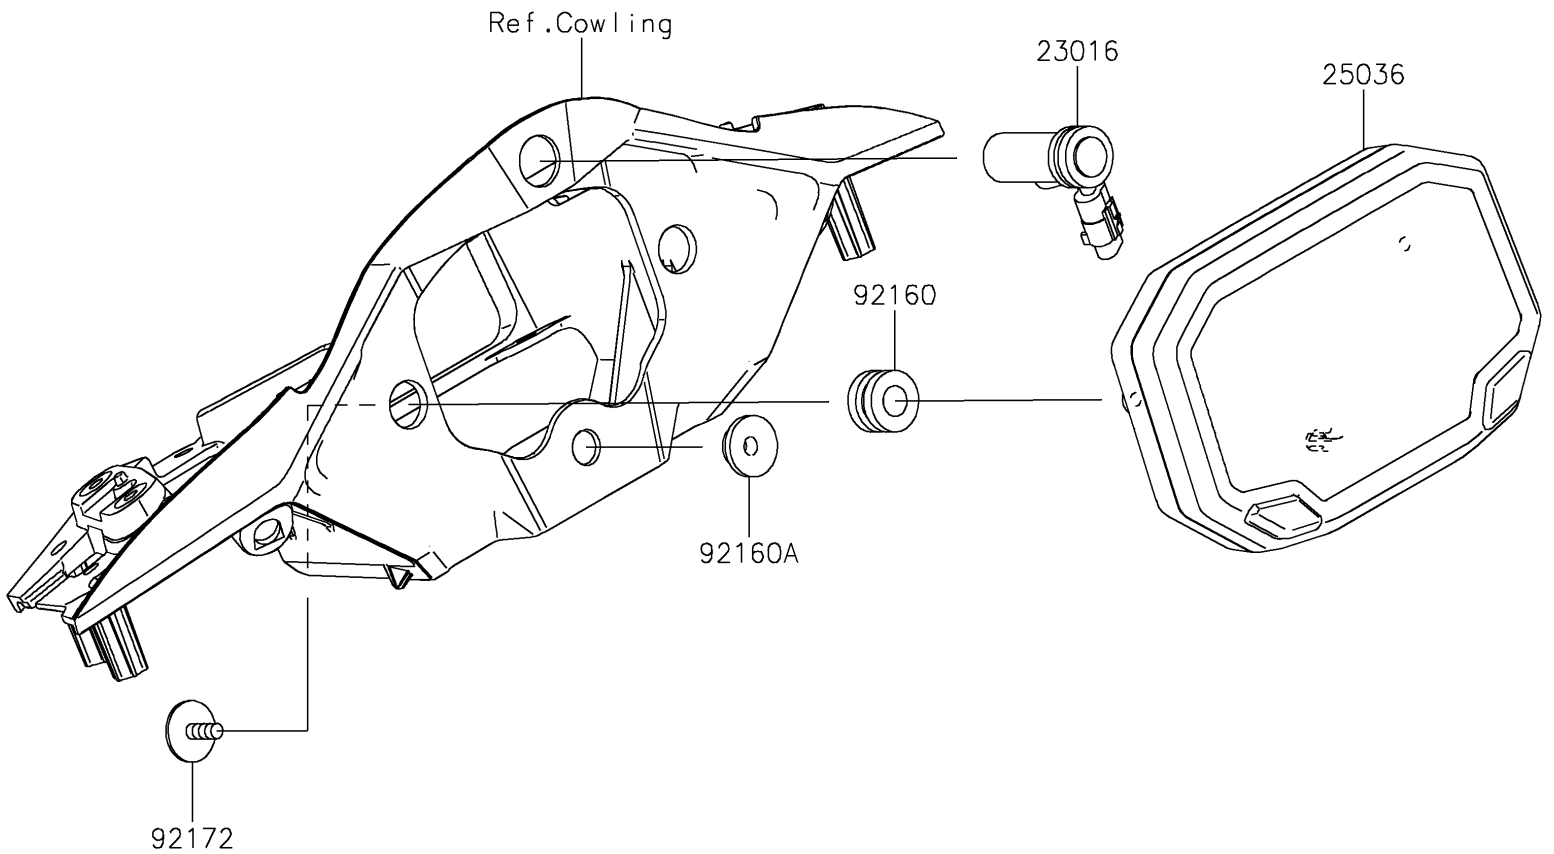

2025 NINJA® ZX™ -10R PARTS DIAGRAM

Meter(s)

F2530

2025 NINJA® ZX™ -10R PARTS LIST

Meter(s)

ITEM NAME	PART NUMBER	QUANTITY
LAMP-ASSY,INDICATOR (Ref # 23016)	23016-0653	1
METER-ASSY,TFT DISPLAY (Ref # 25036)	25036-0019	1
DAMPER,10X20X12 (Ref # 92160)	92160-1167	2
DAMPER (Ref # 92160A)	92160-1613	1
SCREW,CROSS,5X14 (Ref # 92172)	92172-1226	2