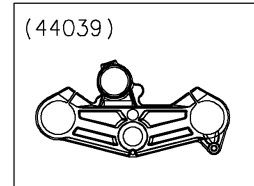

# 2024 NINJA® ZX™ -10R PARTS DIAGRAM

Front Fork

F2340

WOD

44071

44071A

### Front Fork

ITEM NAME	PART NUMBER	QUANTITY
CAP,FORK (Ref # 11065)	11065-1368	2
PAD,UNDER BRACKET (Ref # 39156)	39156-2746	1
PIPE-FORK OUTER (Ref # 44008)	44008-0096	2
PIPE-FORK INNER,LH (Ref # 44013)	44013-0363	1
PIPE-FORK INNER,RH (Ref # 44013A)	44013-0364	1
SPRING-FRONT FORK,10.50N/MM (Ref # 44026)	44026-0274	2
HOLDER-FORK UNDER (Ref # 44037)	44037-0198	1
HOLDER-FORK UPPER (Ref # 44039)	44039-0200	1
BUSHING-FRONT FORK (Ref # 44065)	44065-0026	2
DAMPER-ASSY,FORK,LH (Ref # 44071)	44071-1484	1
DAMPER-ASSY,FORK,RH (Ref # 44071A)	44071-1485	1
SPACER (Ref # 92026)	92026-0165	2
RING-SNAP (Ref # 92033)	92033-1222	2
SEAL-OIL (Ref # 92049)	92049-0064	2
RING-O,FORK CAP (Ref # 92055)	92055-1497	2
SEAL,DUST (Ref # 92093)	92093-0042	2
COLLAR (Ref # 92152)	92152-2238	2
COLLAR (Ref # 92152A)	92152-2239	2
BOLT (Ref # 92153)	92153-0853	4
BOLT,SOCKET,8X35 (Ref # 92153A)	92153-0854	4
BOLT,SOCKET,8X25 (Ref # 92153B)	92153-1625	2
NUT (Ref # 92210)	92210-1506	2