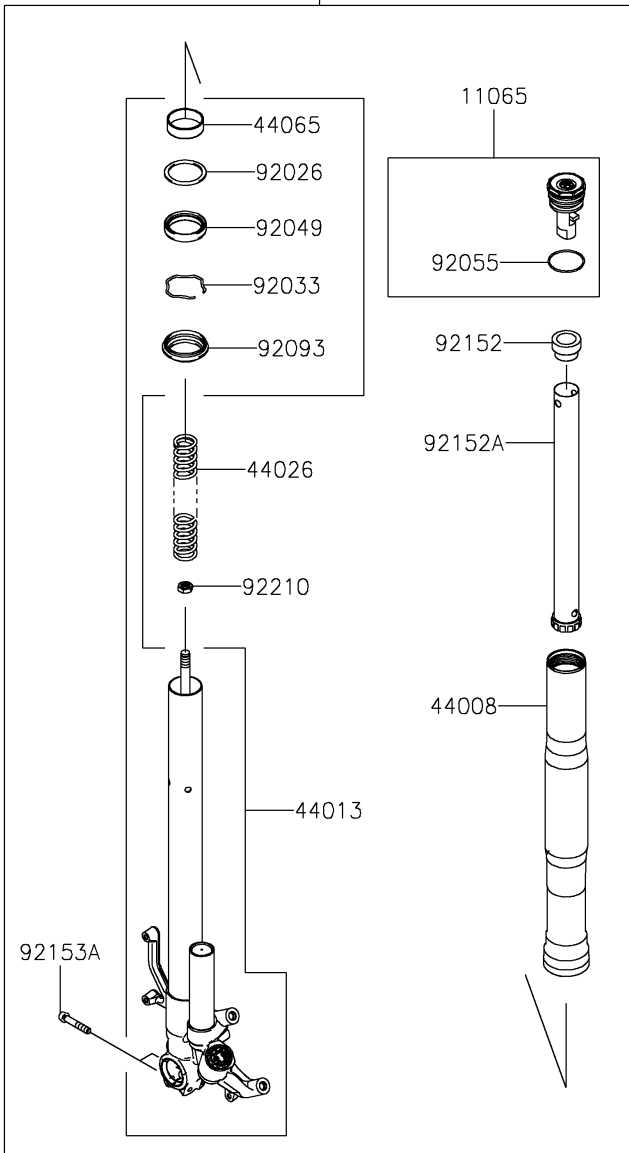

# 2024 NINJA® ZX™ -10R PARTS DIAGRAM

Front Fork

F2340

WOD

44071

44071A

## 2024 NINJA® ZX™ -10R PARTS LIST

### Front Fork

ITEM NAME	PART NUMBER	QUANTITY
CAP,FORK (Ref # 11065)	11065-1368	2
PAD,UNDER BRACKET (Ref # 39156)	39156-2746	1
PIPE-FORK OUTER (Ref # 44008)	44008-0096	2
PIPE-FORK INNER,LH (Ref # 44013)	44013-0363	1
PIPE-FORK INNER,RH (Ref # 44013A)	44013-0364	1
SPRING-FRONT FORK,10.50N/MM (Ref # 44026)	44026-0274	2
HOLDER-FORK UNDER (Ref # 44037)	44037-0198	1
HOLDER-FORK UPPER (Ref # 44039)	44039-0200	1
BUSHING-FRONT FORK (Ref # 44065)	44065-0026	2
DAMPER-ASSY,FORK,LH (Ref # 44071)	44071-1484	1
DAMPER-ASSY,FORK,RH (Ref # 44071A)	44071-1485	1
SPACER (Ref # 92026)	92026-0165	2
RING-SNAP (Ref # 92033)	92033-1222	2
SEAL-OIL (Ref # 92049)	92049-0064	2
RING-O,FORK CAP (Ref # 92055)	92055-1497	2
SEAL,DUST (Ref # 92093)	92093-0042	2
COLLAR (Ref # 92152)	92152-2238	2
COLLAR (Ref # 92152A)	92152-2239	2
BOLT (Ref # 92153)	92153-0853	4
BOLT,SOCKET,8X35 (Ref # 92153A)	92153-0854	4
BOLT,SOCKET,8X25 (Ref # 92153B)	92153-1625	2
NUT (Ref # 92210)	92210-1506	2