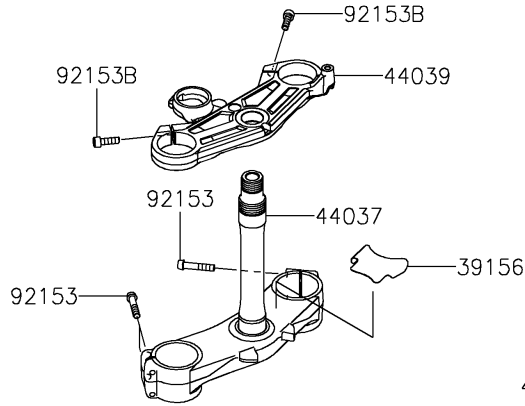

# 2024 NINJA® ZX™ -10R PARTS DIAGRAM

Front Fork

F2340

WOD

44071

44071A

### Front Fork

ITEM NAME	PART NUMBER	QUANTITY
CAP,FORK (Ref # 11065)	11065-1368	2
PAD,UNDER BRACKET (Ref # 39156)	39156-2746	1
PIPE-FORK OUTER (Ref # 44008)	44008-0096	2
PIPE-FORK INNER,LH (Ref # 44013)	44013-0363	1
PIPE-FORK INNER,RH (Ref # 44013A)	44013-0364	1
SPRING-FRONT FORK,10.50N/MM (Ref # 44026)	44026-0274	2
HOLDER-FORK UNDER (Ref # 44037)	44037-0198	1
HOLDER-FORK UPPER (Ref # 44039)	44039-0200	1
BUSHING-FRONT FORK (Ref # 44065)	44065-0026	2
DAMPER-ASSY,FORK,LH (Ref # 44071)	44071-1484	1
DAMPER-ASSY,FORK,RH (Ref # 44071A)	44071-1485	1
SPACER (Ref # 92026)	92026-0165	2
RING-SNAP (Ref # 92033)	92033-1222	2
SEAL-OIL (Ref # 92049)	92049-0064	2
RING-O,FORK CAP (Ref # 92055)	92055-1497	2
SEAL,DUST (Ref # 92093)	92093-0042	2
COLLAR (Ref # 92152)	92152-2238	2
COLLAR (Ref # 92152A)	92152-2239	2
BOLT (Ref # 92153)	92153-0853	4
BOLT,SOCKET,8X35 (Ref # 92153A)	92153-0854	4
BOLT,SOCKET,8X25 (Ref # 92153B)	92153-1625	2
NUT (Ref # 92210)	92210-1506	2