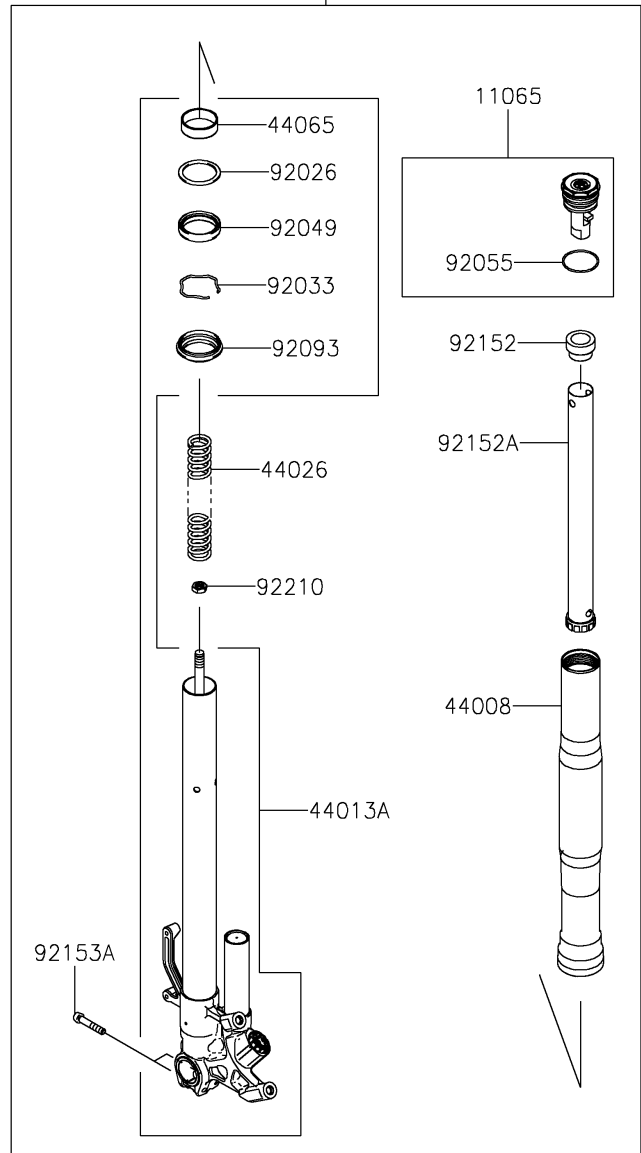

# 2024 NINJA® ZX™ -10R PARTS DIAGRAM

Front Fork

F2340

WOD

44071

44071A

## 2024 NINJA® ZX™ -10R PARTS LIST

### Front Fork

ITEM NAME	PART NUMBER	QUANTITY
CAP,FORK (Ref # 11065)	11065-1368	2
PAD,UNDER BRACKET (Ref # 39156)	39156-2746	1
PIPE-FORK OUTER (Ref # 44008)	44008-0096	2
PIPE-FORK INNER,LH (Ref # 44013)	44013-0363	1
PIPE-FORK INNER,RH (Ref # 44013A)	44013-0364	1
SPRING-FRONT FORK,10.50N/MM (Ref # 44026)	44026-0274	2
HOLDER-FORK UNDER (Ref # 44037)	44037-0198	1
HOLDER-FORK UPPER (Ref # 44039)	44039-0200	1
BUSHING-FRONT FORK (Ref # 44065)	44065-0026	2
DAMPER-ASSY,FORK,LH (Ref # 44071)	44071-1484	1
DAMPER-ASSY,FORK,RH (Ref # 44071A)	44071-1485	1
SPACER (Ref # 92026)	92026-0165	2
RING-SNAP (Ref # 92033)	92033-1222	2
SEAL-OIL (Ref # 92049)	92049-0064	2
RING-O,FORK CAP (Ref # 92055)	92055-1497	2
SEAL,DUST (Ref # 92093)	92093-0042	2
COLLAR (Ref # 92152)	92152-2238	2
COLLAR (Ref # 92152A)	92152-2239	2
BOLT (Ref # 92153)	92153-0853	4
BOLT,SOCKET,8X35 (Ref # 92153A)	92153-0854	4
BOLT,SOCKET,8X25 (Ref # 92153B)	92153-1625	2
NUT (Ref # 92210)	92210-1506	2