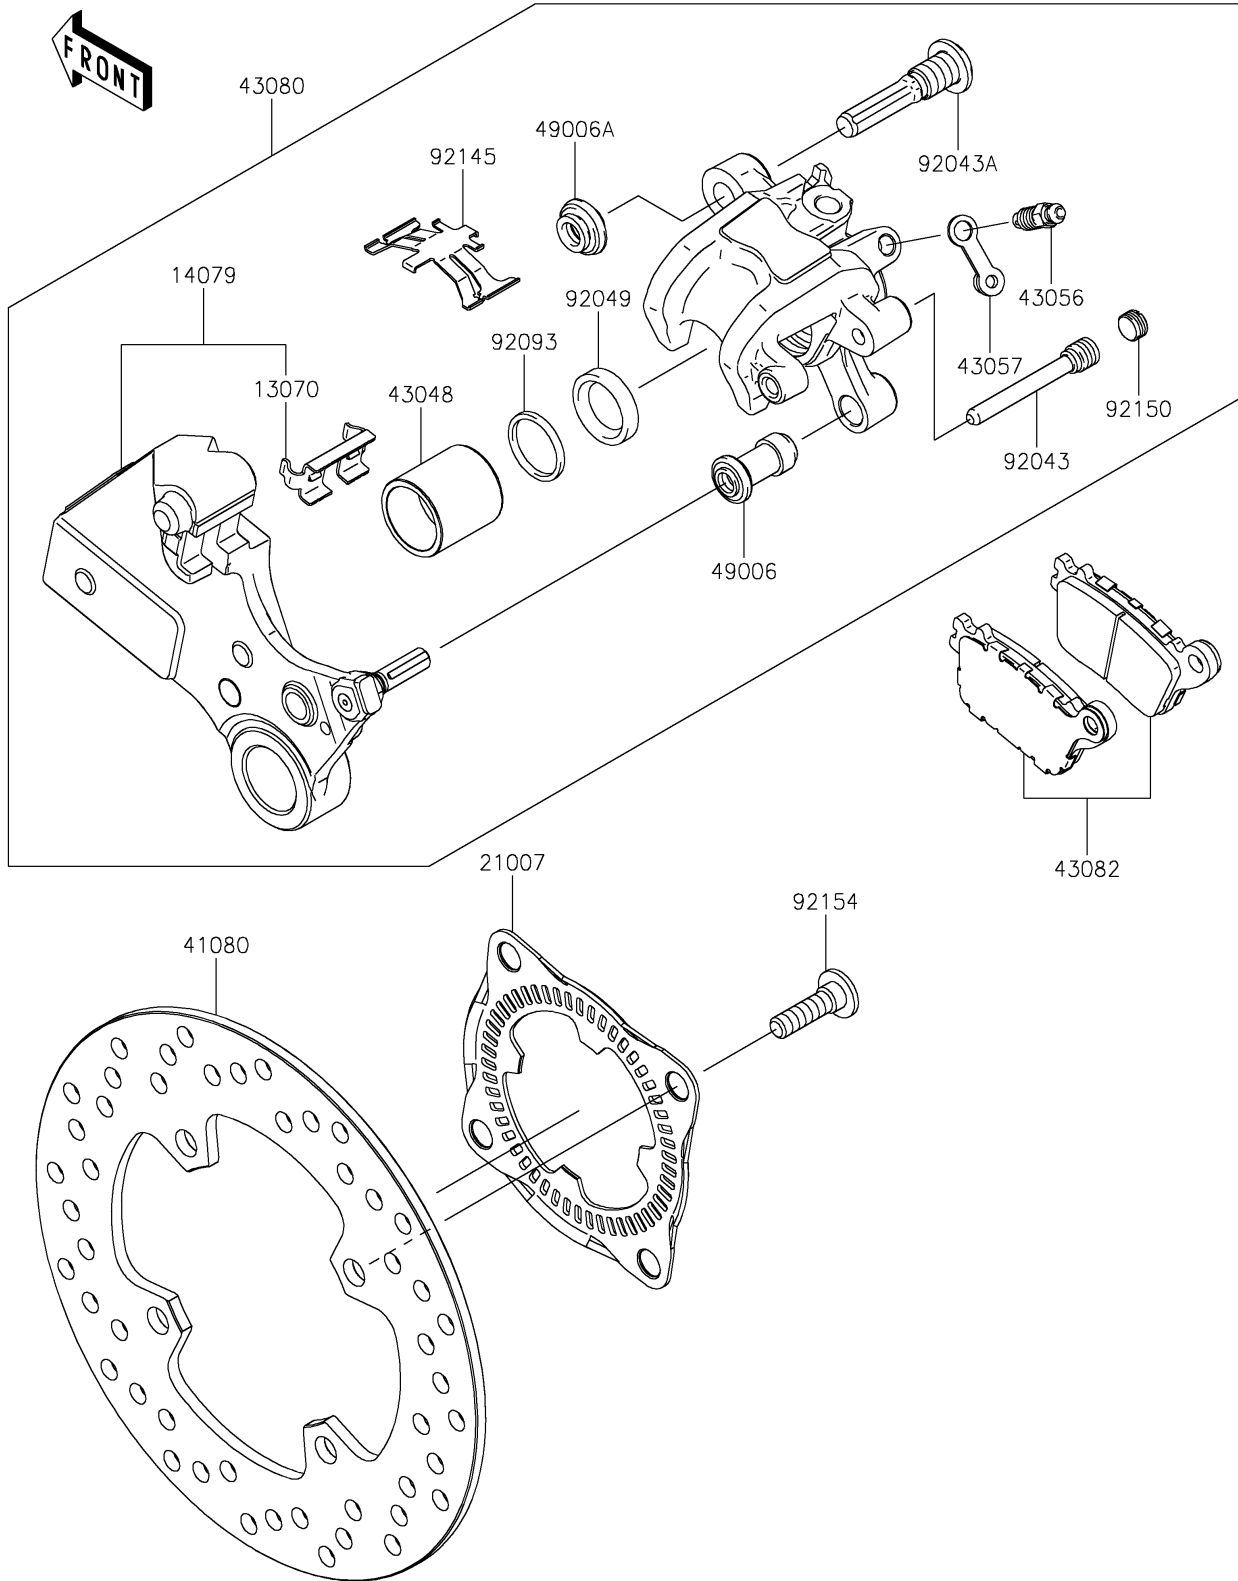

2025 NINJA® ZX™ -10R PARTS DIAGRAM

Rear Brake

F2294

2025 NINJA® ZX™-10R PARTS LIST

Rear Brake

ITEM NAME	PART NUMBER	QUANTITY
GUIDE (Ref # 13070)	13070-0126	1
HOLDER-ASSY (Ref # 14079)	14079-0617	1
ROTOR,RR WHEEL (Ref # 21007)	21007-0167	1
DISC,RR (Ref # 41080)	41080-0662	1
PISTON-CALIPER (Ref # 43048)	43048-0018	1
BREATHER (Ref # 43056)	43056-1055	1
CAP-BREATHER (Ref # 43057)	43057-1001	1
CALIPER-SUB-ASSY,RR,BLACK (Ref # 43080)	43080-0226-DJ	1
PAD-ASSY-BRAKE (Ref # 43082)	43082-0198	1
BOOT,CALIPER (Ref # 49006)	49006-1088	1
BOOT,CALIPER (Ref # 49006A)	49006-1242	1
PIN,PAD (Ref # 92043)	92043-0106	1
PIN (Ref # 92043A)	92043-1508	1
SEAL-OIL,PISTON (Ref # 92049)	92049-1331	1
SEAL,PISTON (Ref # 92093)	92093-1272	1
SPRING (Ref # 92145)	92145-0810	1
BOLT,PLUG (Ref # 92150)	92150-1692	1
BOLT,SOCKET,8X30 (Ref # 92154)	92154-1865	4