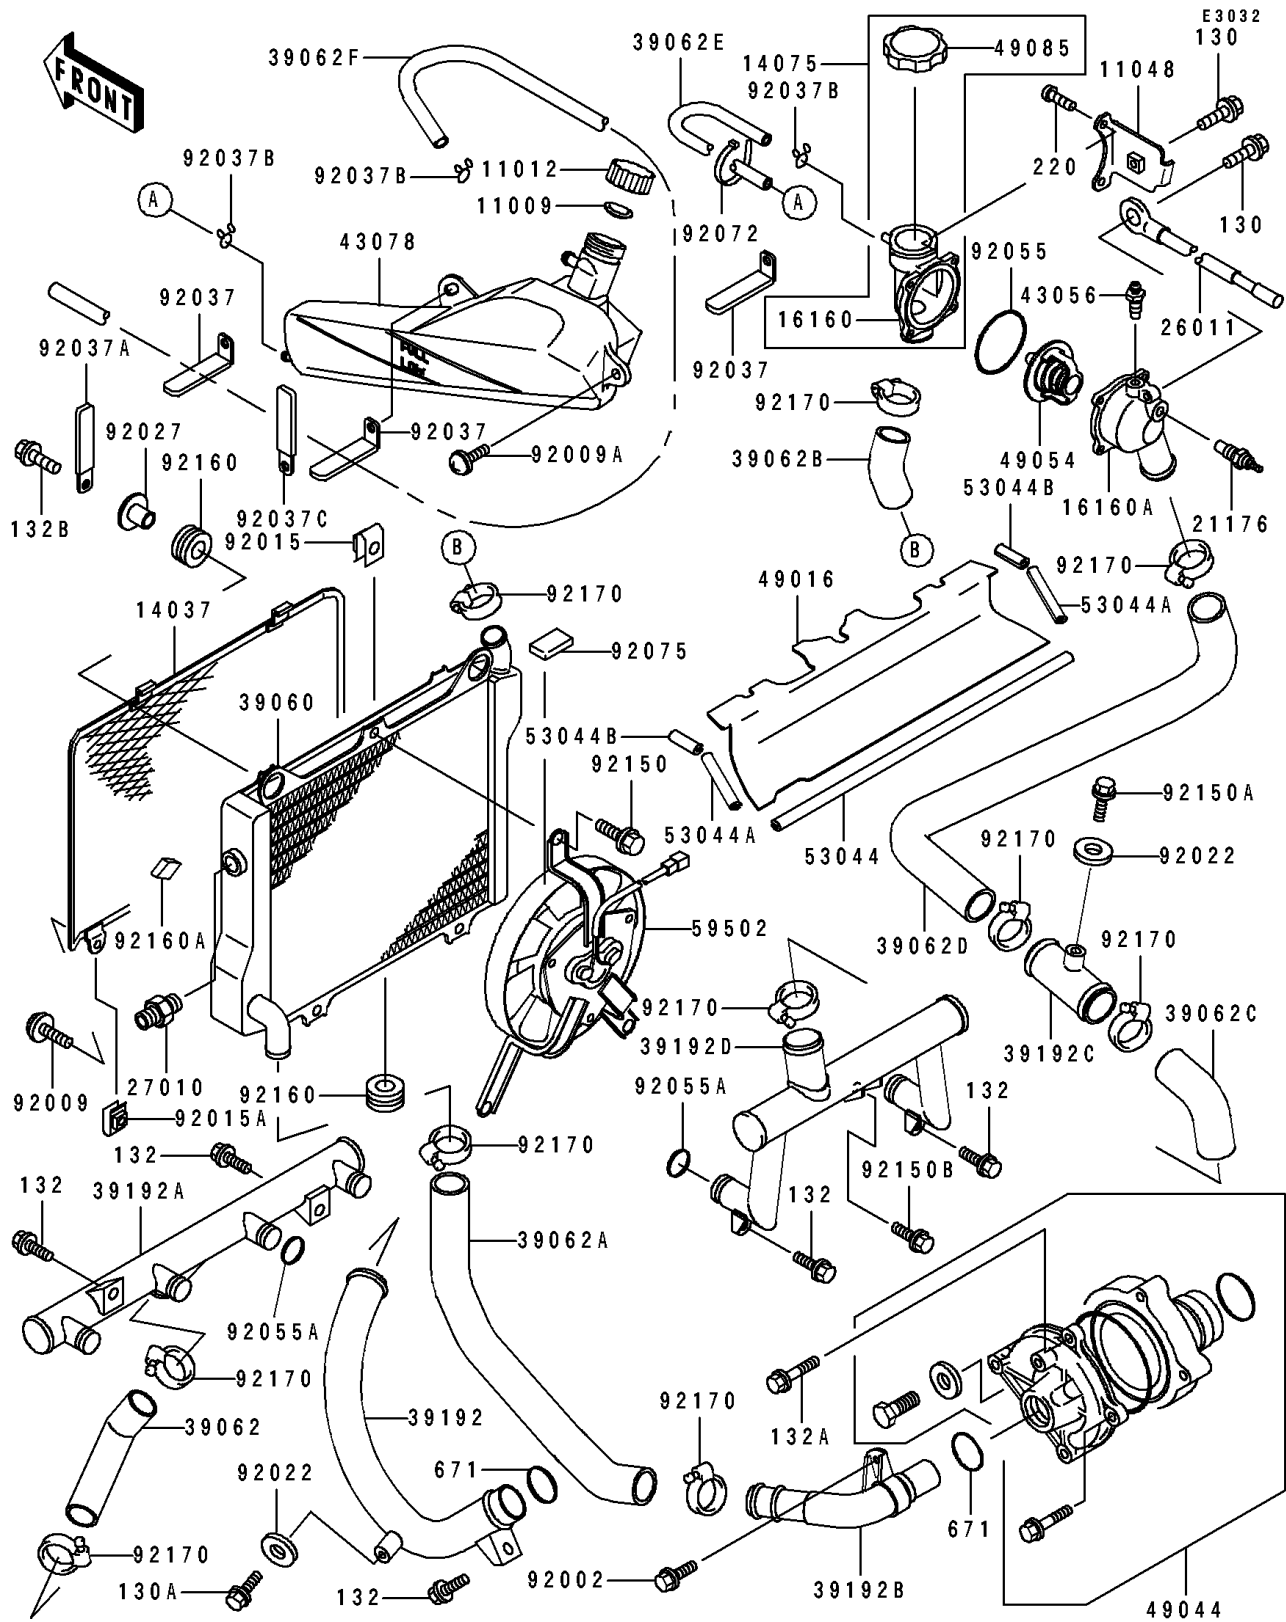

1996 GPZ 1100 ABS PARTS DIAGRAM

Radiator

1996 GPZ 1100 ABS PARTS LIST

Radiator

ITEM NAME	PART NUMBER	QUANTITY
GASKET,RESERVOIR TANK CAP (Ref # 11009)	11009-1145	1
CAP (Ref # 11012)	11012-1084	1
BRACKET (Ref # 11048)	11048-1941	1
SCREEN,RADIATOR (Ref # 14037)	14037-1198	1
CAP-ASSY (Ref # 14075)	14075-1068	1
BODY,THERMOSTAT,UPP (Ref # 16160)	16160-1116	1
BODY,THERMOSTAT,LWR (Ref # 16160A)	16160-1117	1
SENSOR,WATER (Ref # 21176)	21176-1054	1
WIRE-LEAD,(-) (Ref # 26011)	26011-1590	1
SWITCH (Ref # 27010)	27010-1356	1
RADIATOR (Ref # 39060)	39060-1130	1
HOSE-COOLING,PUMP-CYLINDER (Ref # 39062)	39062-1276	1
HOSE-COOLING,RADIATOR-PUMP (Ref # 39062A)	39062-1638	1
HOSE-COOLING,THERMO-RADIATOR (Ref # 39062B)	39062-1639	1
HOSE-COOLING (Ref # 39062C)	39062-1640	1
HOSE-COOLING,PIPE-THERMOSTAT (Ref # 39062D)	39062-1641	1
HOSE-COOLING (Ref # 39062E)	39062-1653	1
HOSE-COOLING,OVER FLOW (Ref # 39062F)	39062-1654	1
PIPE-WATER,PUMP-CYLINDER (Ref # 39192)	39192-1011	1
PIPE-WATER,CYLINDER (Ref # 39192A)	39192-1031	1
PIPE-WATER (Ref # 39192B)	39192-1074	1
PIPE-WATER (Ref # 39192C)	39192-1076	1
PIPE-WATER (Ref # 39192D)	39192-1092	1
BREATHER (Ref # 43056)	43056-003	1
RESERVOIR (Ref # 43078)	43078-1148	1
COVER-SEAL (Ref # 49016)	49016-1189	1
PUMP-WATER (Ref # 49044)	49044-1076	1
THERMOSTAT (Ref # 49054)	49054-1051	1
CAP-ASSY-PRESSURE (Ref # 49085)	49085-1067	1