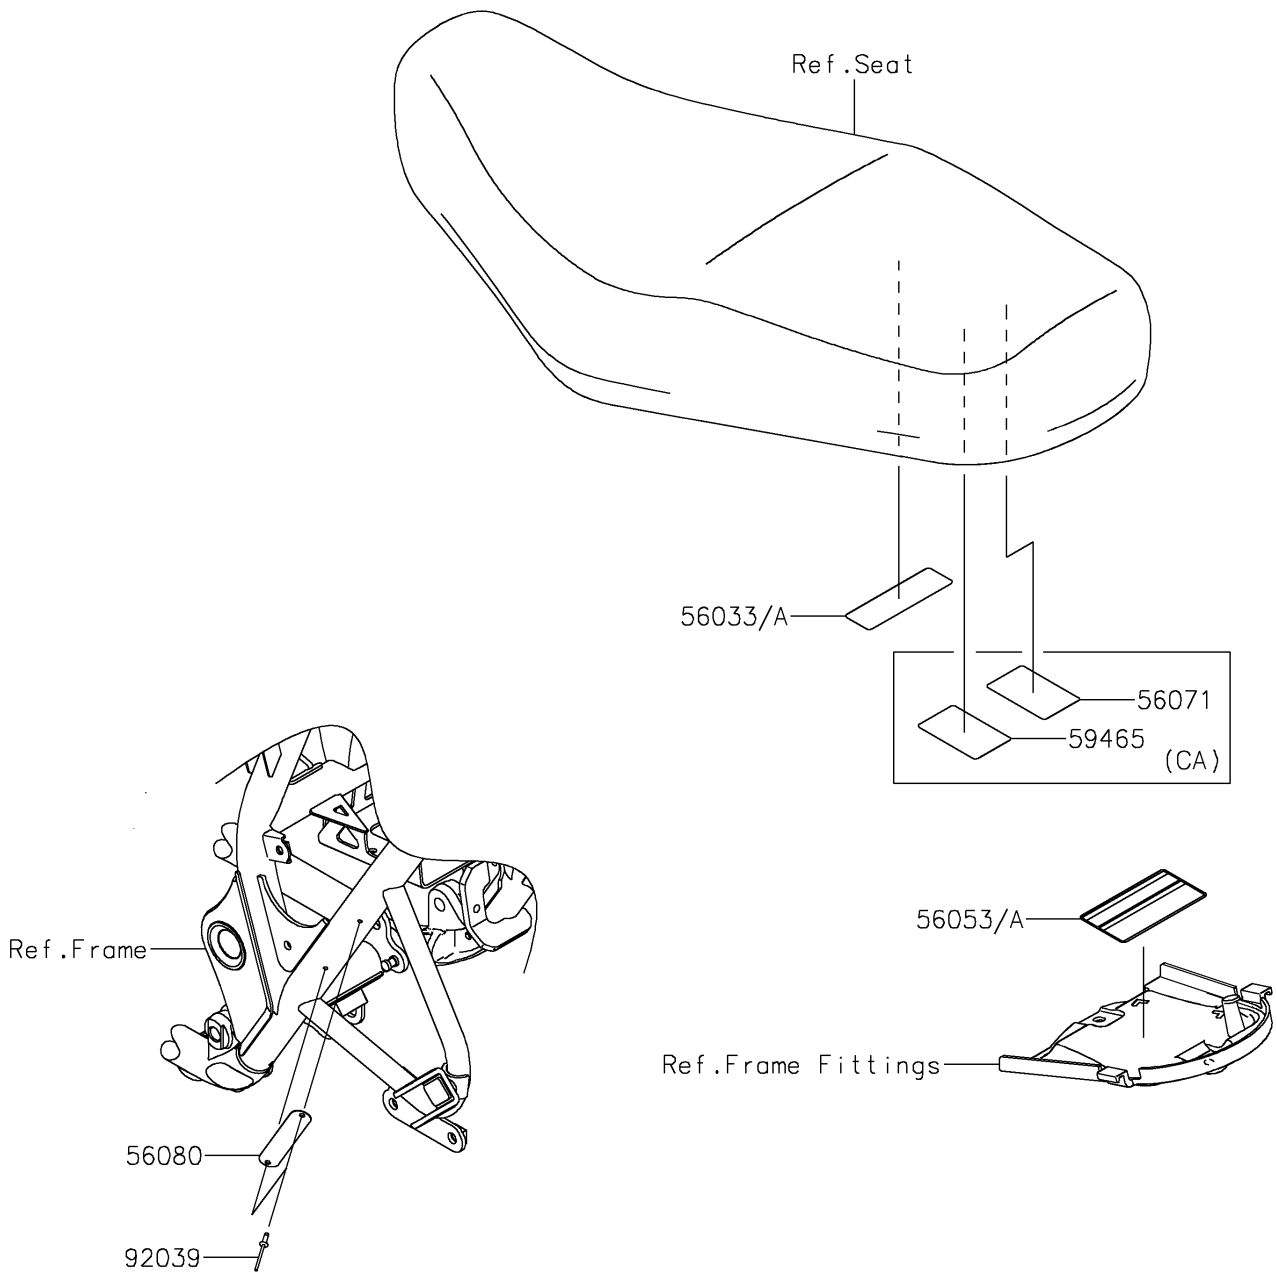

2025 W800 PARTS DIAGRAM

Labels

F2860

2025 W800 PARTS LIST

Labels

ITEM NAME	PART NUMBER	QUANTITY
LABEL-MANUAL,CHAIN (Ref # 56033)	56033-0895	1
LABEL-SPECIFICATION,TIRE&LOAD (Ref # 56053)	56053-1687	1
LABEL-BRAND,KAWASAKI (Ref # 56080)	56080-1077	1
RIVET (Ref # 92039)	92039-1251	2