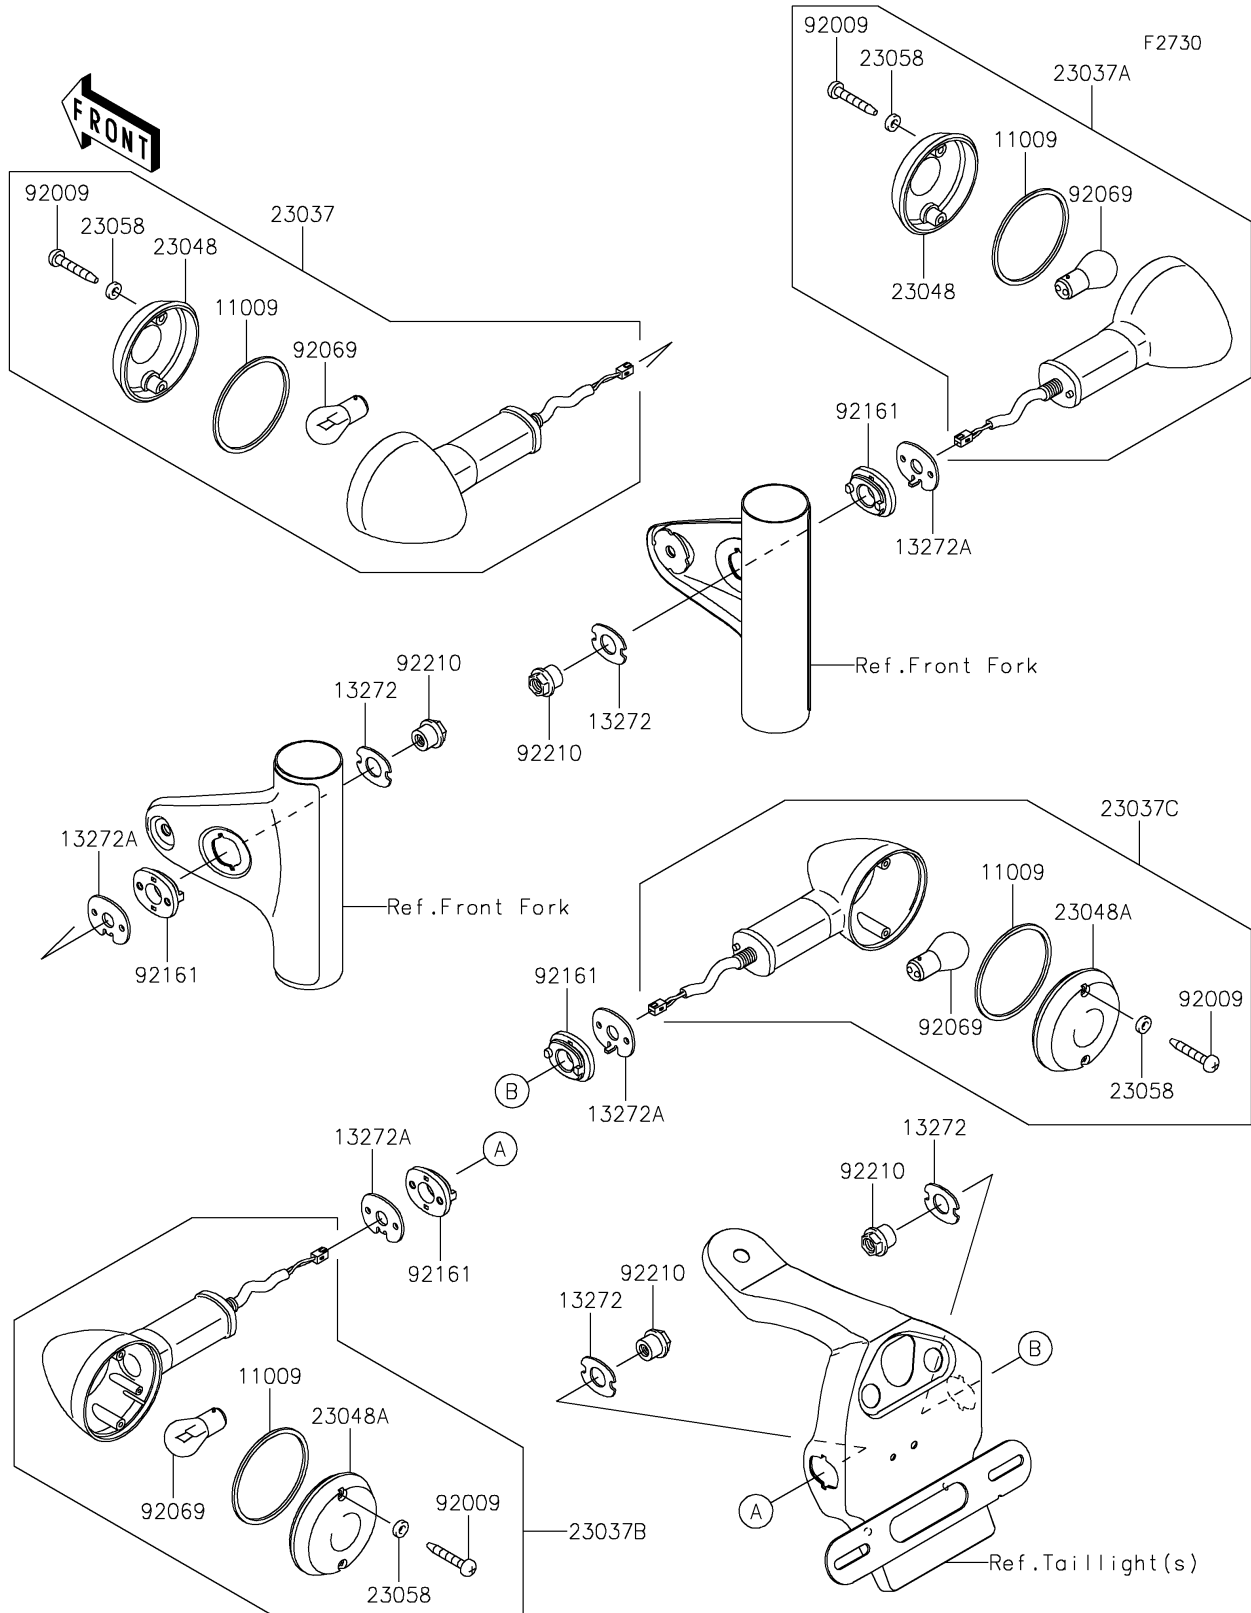

# 2025 W800 PARTS DIAGRAM

## Turn Signals

## 2025 W800 PARTS LIST

### Turn Signals

ITEM NAME	PART NUMBER	QUANTITY
GASKET,SIGNAL LAMP (Ref # 11009)	11009-1413	4
PLATE,SIGNAL LAMP (Ref # 13272)	13272-0968	4
PLATE,POSITIONING (Ref # 13272A)	13272-1314	4
LAMP-ASSY-SIGNAL,FR,LH (Ref # 23037)	23037-0432	1
LAMP-ASSY-SIGNAL,FR,RH (Ref # 23037A)	23037-0433	1
LAMP-ASSY-SIGNAL,RR,LH (Ref # 23037B)	23037-0434	1
LAMP-ASSY-SIGNAL,RR,RH (Ref # 23037C)	23037-0435	1
LENS-SIGNAL LAMP (Ref # 23048)	23048-0036	2
LENS-SIGNAL LAMP (Ref # 23048A)	23048-0037	2
WASHER,PLAIN,4MM (Ref # 23058)	23058-002	8
SCREW,TAPPING,4X25 (Ref # 92009)	92009-1637	8
BULB,12V 21W (Ref # 92069)		4
DAMPER,SIGNAL LAMP (Ref # 92161)	92161-1461	4
NUT (Ref # 92210)	92210-0632	4