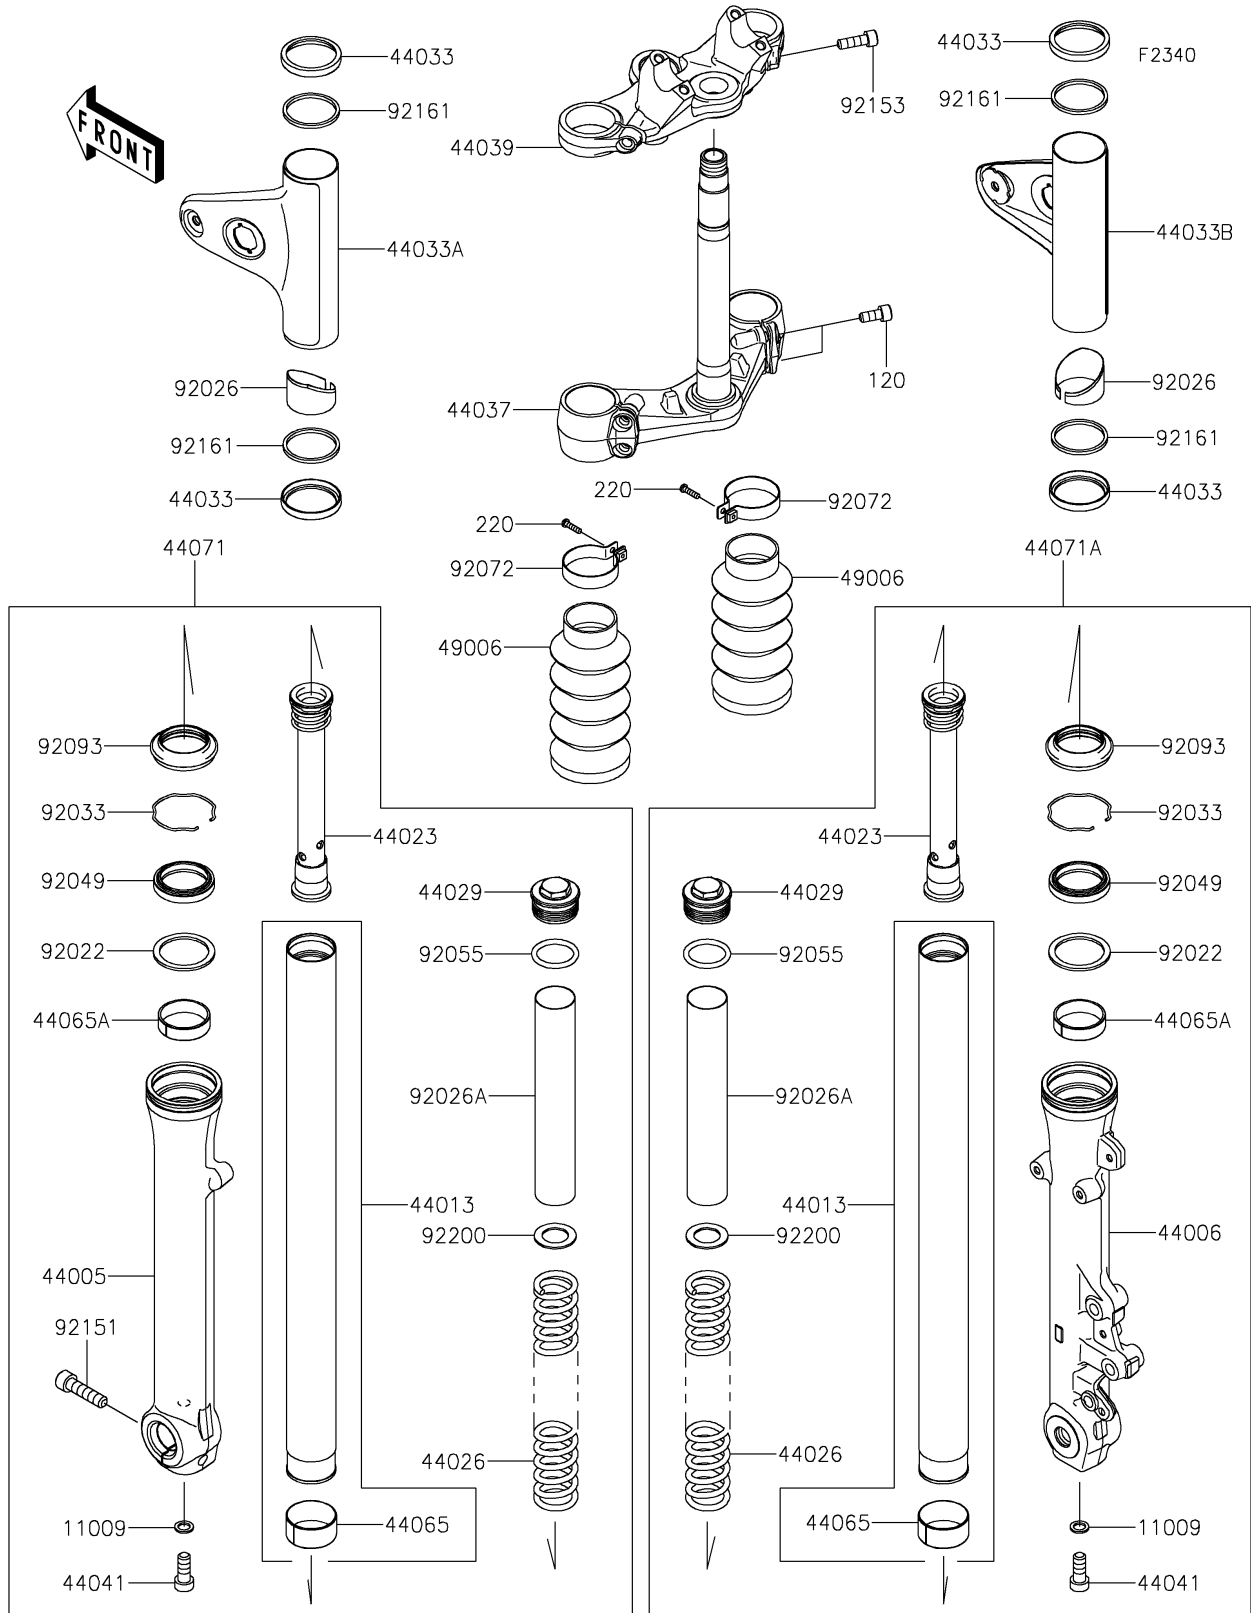

2023 W800 PARTS DIAGRAM

Front Fork

2023 W800 PARTS LIST

Front Fork

ITEM NAME	PART NUMBER	QUANTITY
GASKET,10.5X15X1.5 (Ref # 11009)	11009-1325	2
PIPE-LEFT FORK OUTER (Ref # 44005)	44005-0123	1
PIPE-RIGHT FORK OUTER (Ref # 44006)	44006-0122	1
PIPE-FORK INNER (Ref # 44013)	44013-0351	2
CYLINDER-SET-FORK (Ref # 44023)	44023-0154	2
SPRING-FRONT FORK (Ref # 44026)	44026-0237	2
SEAT-FORK SPRING (Ref # 44029)	44029-0005	2
COVER-FORK (Ref # 44033)	44033-0079	4
COVER-FORK,LH (Ref # 44033A)	44033-0082	1
COVER-FORK,RH (Ref # 44033B)	44033-0083	1
HOLDER-FORK UNDER (Ref # 44037)	44037-0184	1
HOLDER-FORK UPPER (Ref # 44039)	44039-0188	1
BOLT,SOCKET,FORK CYLINDER (Ref # 44041)	44041-040	2
BUSHING-FRONT FORK,INNER TUBE (Ref # 44065)	44065-0014	2
BUSHING-FRONT FORK,OUTER TUBE (Ref # 44065A)	44065-1115	2
DAMPER-ASSY,LH (Ref # 44071)	44071-1381	1
DAMPER-ASSY,RH (Ref # 44071A)	44071-1382	1
BOOT,FORK (Ref # 49006)	49006-0611	2
WASHER,FORK OUTER TUBE (Ref # 92022)	92022-1298	2
SPACER,FORK COVER (Ref # 92026)	92026-1432	2
SPACER,FORK,L=200 (Ref # 92026A)	92026-1455	2
RING-SNAP (Ref # 92033)	92033-1036	2
SEAL-OIL (Ref # 92049)	92049-0073	2
RING-O (Ref # 92055)	92055-1321	2
BAND,BOOT (Ref # 92072)	92072-1077	2
SEAL,FORK OUTER TUBE (Ref # 92093)	92093-1472	2
BOLT,SOCKET,10X40 (Ref # 92151)	92151-1357	1
BOLT,SOCKET,8X25 (Ref # 92153)	92153-1625	2
DAMPER (Ref # 92161)	92161-2162	4

2023 W800 PARTS LIST

Front Fork

ITEM NAME	PART NUMBER	QUANTITY
WASHER (Ref # 92200)	92200-1467	2
BOLT-SOCKET,8X18 (Ref # 120)	120CC0818	4
SCREW-PAN-CROS,4X16 (Ref # 220)	220AB0416	2