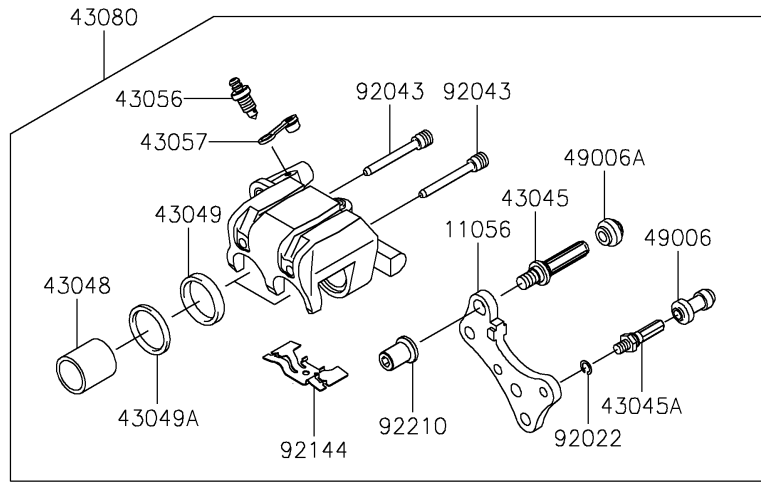

2025 W800 PARTS DIAGRAM

Rear Brake

F2294

43082

92173

92173C

92173A

92173C

92173A

21176

120

130A

43034

130

92173B

11012

11061

Ref. Rear Wheel/Chain

2025 W800 PARTS LIST

Rear Brake

ITEM NAME	PART NUMBER	QUANTITY
CAP (Ref # 11012)	11012-1438	1
BRACKET,CALIPER (Ref # 11056)	11056-0202	1
GASKET (Ref # 11061)	11061-1318	1
SENSOR,ABS,RR (Ref # 21176)	21176-0922	1
DISC,RR (Ref # 41080)	41080-0698	1
HOLDER-BRAKE (Ref # 43034)	43034-0165	1
SHAFT-CALIPER (Ref # 43045)	43045-0004	1
SHAFT-CALIPER (Ref # 43045A)	43045-1010	1
PISTON-CALIPER (Ref # 43048)	43048-1066	2
PACKING (Ref # 43049)	43049-1063	2
PACKING (Ref # 43049A)	43049-1064	2
BREATHER (Ref # 43056)	43056-1055	1
CAP-BREATHER (Ref # 43057)	43057-1001	1
CALIPER-SUB-ASSY,RR,BLACK (Ref # 43080)	43080-0096-25S	1
PAD-ASSY-BRAKE (Ref # 43082)	43082-0128	1
BOOT,CALIPER (Ref # 49006)	49006-1088	1
BOOT,CALIPER (Ref # 49006A)	49006-1242	1
WASHER,WAVE (Ref # 92022)	92022-1373	1
PIN,HANGER (Ref # 92043)	92043-1416	2
SPRING,PAD (Ref # 92144)	92144-1847	1
BOLT,SOCKET,8X15 (Ref # 92153)	92153-1548	6
CLAMP,CLIP (Ref # 92173)	92173-0127	1
CLAMP,HOSE&SENSOR LINE (Ref # 92173A)	92173-1613	2
CLAMP,BRAKE HOSE (Ref # 92173B)	92173-2135	1
CLAMP (Ref # 92173C)	92173-2163	2
NUT (Ref # 92210)	92210-0615	1
BOLT-SOCKET,6X16 (Ref # 120)	120CB0616	1
BOLT-FLANGED,6X12 (Ref # 130)	130BB0612	1
BOLT-FLANGED,8X22 (Ref # 130A)	130BC0822	2