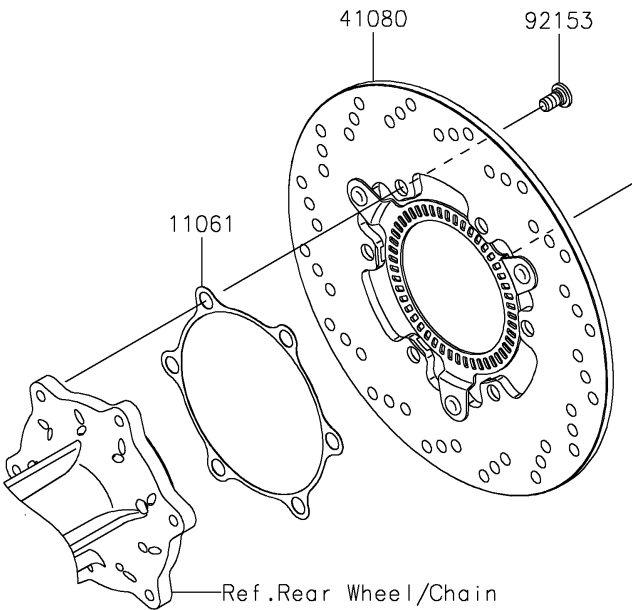

2025 W800 PARTS DIAGRAM

Rear Brake

F2294

43082

92173

92173C

92173A

92173C

92173A

21176

120

130A

43034

130

92173B

11012

11061

Ref. Rear Wheel/Chain

2025 W800 PARTS LIST

Rear Brake

ITEM NAME	PART NUMBER	QUANTITY
CAP (Ref # 11012)	11012-1438	1
BRACKET,CALIPER (Ref # 11056)	11056-0202	1
GASKET (Ref # 11061)	11061-1318	1
SENSOR,ABS,RR (Ref # 21176)	21176-0922	1
DISC,RR (Ref # 41080)	41080-0698	1
HOLDER-BRAKE (Ref # 43034)	43034-0165	1
SHAFT-CALIPER (Ref # 43045)	43045-0004	1
SHAFT-CALIPER (Ref # 43045A)	43045-1010	1
PISTON-CALIPER (Ref # 43048)	43048-1066	2
PACKING (Ref # 43049)	43049-1063	2
PACKING (Ref # 43049A)	43049-1064	2
BREATHER (Ref # 43056)	43056-1055	1
CAP-BREATHER (Ref # 43057)	43057-1001	1
CALIPER-SUB-ASSY,RR,BLACK (Ref # 43080)	43080-0096-25S	1
PAD-ASSY-BRAKE (Ref # 43082)	43082-0128	1
BOOT,CALIPER (Ref # 49006)	49006-1088	1
BOOT,CALIPER (Ref # 49006A)	49006-1242	1
WASHER,WAVE (Ref # 92022)	92022-1373	1
PIN,HANGER (Ref # 92043)	92043-1416	2
SPRING,PAD (Ref # 92144)	92144-1847	1
BOLT,SOCKET,8X15 (Ref # 92153)	92153-1548	6
CLAMP,CLIP (Ref # 92173)	92173-0127	1
CLAMP,HOSE&SENSOR LINE (Ref # 92173A)	92173-1613	2
CLAMP,BRAKE HOSE (Ref # 92173B)	92173-2135	1
CLAMP (Ref # 92173C)	92173-2163	2
NUT (Ref # 92210)	92210-0615	1
BOLT-SOCKET,6X16 (Ref # 120)	120CB0616	1
BOLT-FLANGED,6X12 (Ref # 130)	130BB0612	1
BOLT-FLANGED,8X22 (Ref # 130A)	130BC0822	2