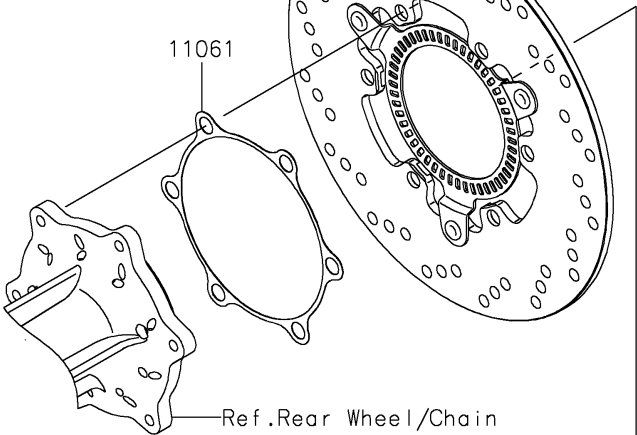

2024 W800 ABS PARTS DIAGRAM

Rear Brake

F2294

43082

92173

92173C

92173A

92173C

92173A

41080

92153

21176

120

11061

130A

43034

Ref. Rear Wheel/Chain

130

92173B

11012

2024 W800 ABS PARTS LIST

Rear Brake

ITEM NAME	PART NUMBER	QUANTITY
CAP (Ref # 11012)	11012-1438	1
BRACKET,CALIPER (Ref # 11056)	11056-0202	1
GASKET (Ref # 11061)	11061-1318	1
SENSOR,ABS,RR (Ref # 21176)	21176-0922	1
DISC,RR (Ref # 41080)	41080-0698	1
HOLDER-BRAKE (Ref # 43034)	43034-0165	1
SHAFT-CALIPER (Ref # 43045)	43045-0004	1
SHAFT-CALIPER (Ref # 43045A)	43045-1010	1
PISTON-CALIPER (Ref # 43048)	43048-1066	2
PACKING (Ref # 43049)	43049-1063	2
PACKING (Ref # 43049A)	43049-1064	2
BREATHER (Ref # 43056)	43056-1055	1
CAP-BREATHER (Ref # 43057)	43057-1001	1
CALIPER-SUB-ASSY,RR,BLACK (Ref # 43080)	43080-0096-25S	1
PAD-ASSY-BRAKE (Ref # 43082)	43082-0128	1
BOOT,CALIPER (Ref # 49006)	49006-1088	1
BOOT,CALIPER (Ref # 49006A)	49006-1242	1
WASHER,WAVE (Ref # 92022)	92022-1373	1
PIN,HANGER (Ref # 92043)	92043-1416	2
SPRING,PAD (Ref # 92144)	92144-1847	1
BOLT,SOCKET,8X15 (Ref # 92153)	92153-1548	6
CLAMP,CLIP (Ref # 92173)	92173-0127	1
CLAMP,HOSE&SENSOR LINE (Ref # 92173A)	92173-1613	2
CLAMP,BRAKE HOSE (Ref # 92173B)	92173-2135	1
CLAMP (Ref # 92173C)	92173-2163	2
NUT (Ref # 92210)	92210-0615	1
BOLT-SOCKET,6X16 (Ref # 120)	120CB0616	1
BOLT-FLANGED,6X12 (Ref # 130)	130BB0612	1
BOLT-FLANGED,8X22 (Ref # 130A)	130BC0822	2