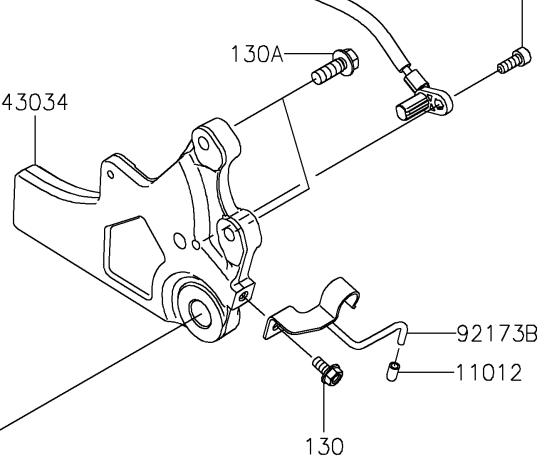

2024 W800 ABS PARTS DIAGRAM

Rear Brake

F2294

43082

92173

92173C

92173A

92173C

92173A

41080

92153

21176

120

11061

130A

43034

Ref. Rear Wheel/Chain

130

92173B

11012

2024 W800 ABS PARTS LIST

Rear Brake

ITEM NAME	PART NUMBER	QUANTITY
CAP (Ref # 11012)	11012-1438	1
BRACKET,CALIPER (Ref # 11056)	11056-0202	1
GASKET (Ref # 11061)	11061-1318	1
SENSOR,ABS,RR (Ref # 21176)	21176-0922	1
DISC,RR (Ref # 41080)	41080-0698	1
HOLDER-BRAKE (Ref # 43034)	43034-0165	1
SHAFT-CALIPER (Ref # 43045)	43045-0004	1
SHAFT-CALIPER (Ref # 43045A)	43045-1010	1
PISTON-CALIPER (Ref # 43048)	43048-1066	2
PACKING (Ref # 43049)	43049-1063	2
PACKING (Ref # 43049A)	43049-1064	2
BREATHER (Ref # 43056)	43056-1055	1
CAP-BREATHER (Ref # 43057)	43057-1001	1
CALIPER-SUB-ASSY,RR,BLACK (Ref # 43080)	43080-0096-25S	1
PAD-ASSY-BRAKE (Ref # 43082)	43082-0128	1
BOOT,CALIPER (Ref # 49006)	49006-1088	1
BOOT,CALIPER (Ref # 49006A)	49006-1242	1
WASHER,WAVE (Ref # 92022)	92022-1373	1
PIN,HANGER (Ref # 92043)	92043-1416	2
SPRING,PAD (Ref # 92144)	92144-1847	1
BOLT,SOCKET,8X15 (Ref # 92153)	92153-1548	6
CLAMP,CLIP (Ref # 92173)	92173-0127	1
CLAMP,HOSE&SENSOR LINE (Ref # 92173A)	92173-1613	2
CLAMP,BRAKE HOSE (Ref # 92173B)	92173-2135	1
CLAMP (Ref # 92173C)	92173-2163	2
NUT (Ref # 92210)	92210-0615	1
BOLT-SOCKET,6X16 (Ref # 120)	120CB0616	1
BOLT-FLANGED,6X12 (Ref # 130)	130BB0612	1
BOLT-FLANGED,8X22 (Ref # 130A)	130BC0822	2