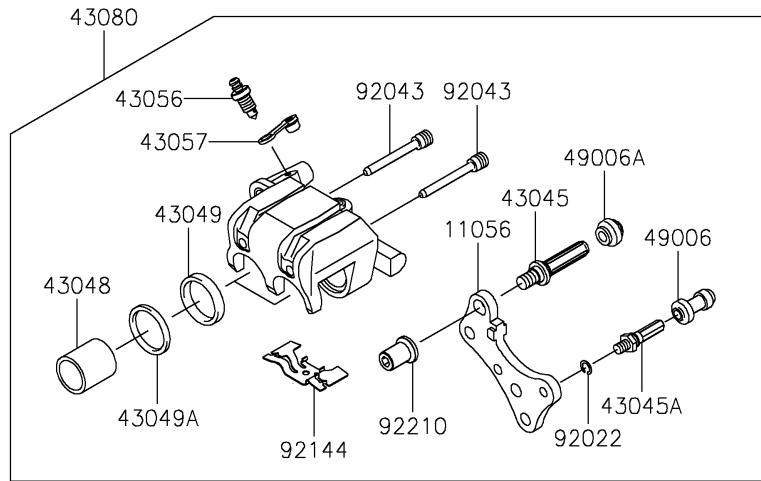

2024 W800 ABS PARTS DIAGRAM

Rear Brake

F2294

43082

92173

92173C

92173A

92173C

92173A

41080

92153

21176

120

11061

130A

43034

Ref. Rear Wheel/Chain

130

92173B

11012

2024 W800 ABS PARTS LIST

Rear Brake

ITEM NAME	PART NUMBER	QUANTITY
CAP (Ref # 11012)	11012-1438	1
BRACKET,CALIPER (Ref # 11056)	11056-0202	1
GASKET (Ref # 11061)	11061-1318	1
SENSOR,ABS,RR (Ref # 21176)	21176-0922	1
DISC,RR (Ref # 41080)	41080-0698	1
HOLDER-BRAKE (Ref # 43034)	43034-0165	1
SHAFT-CALIPER (Ref # 43045)	43045-0004	1
SHAFT-CALIPER (Ref # 43045A)	43045-1010	1
PISTON-CALIPER (Ref # 43048)	43048-1066	2
PACKING (Ref # 43049)	43049-1063	2
PACKING (Ref # 43049A)	43049-1064	2
BREATHER (Ref # 43056)	43056-1055	1
CAP-BREATHER (Ref # 43057)	43057-1001	1
CALIPER-SUB-ASSY,RR,BLACK (Ref # 43080)	43080-0096-25S	1
PAD-ASSY-BRAKE (Ref # 43082)	43082-0128	1
BOOT,CALIPER (Ref # 49006)	49006-1088	1
BOOT,CALIPER (Ref # 49006A)	49006-1242	1
WASHER,WAVE (Ref # 92022)	92022-1373	1
PIN,HANGER (Ref # 92043)	92043-1416	2
SPRING,PAD (Ref # 92144)	92144-1847	1
BOLT,SOCKET,8X15 (Ref # 92153)	92153-1548	6
CLAMP,CLIP (Ref # 92173)	92173-0127	1
CLAMP,HOSE&SENSOR LINE (Ref # 92173A)	92173-1613	2
CLAMP,BRAKE HOSE (Ref # 92173B)	92173-2135	1
CLAMP (Ref # 92173C)	92173-2163	2
NUT (Ref # 92210)	92210-0615	1
BOLT-SOCKET,6X16 (Ref # 120)	120CB0616	1
BOLT-FLANGED,6X12 (Ref # 130)	130BB0612	1
BOLT-FLANGED,8X22 (Ref # 130A)	130BC0822	2