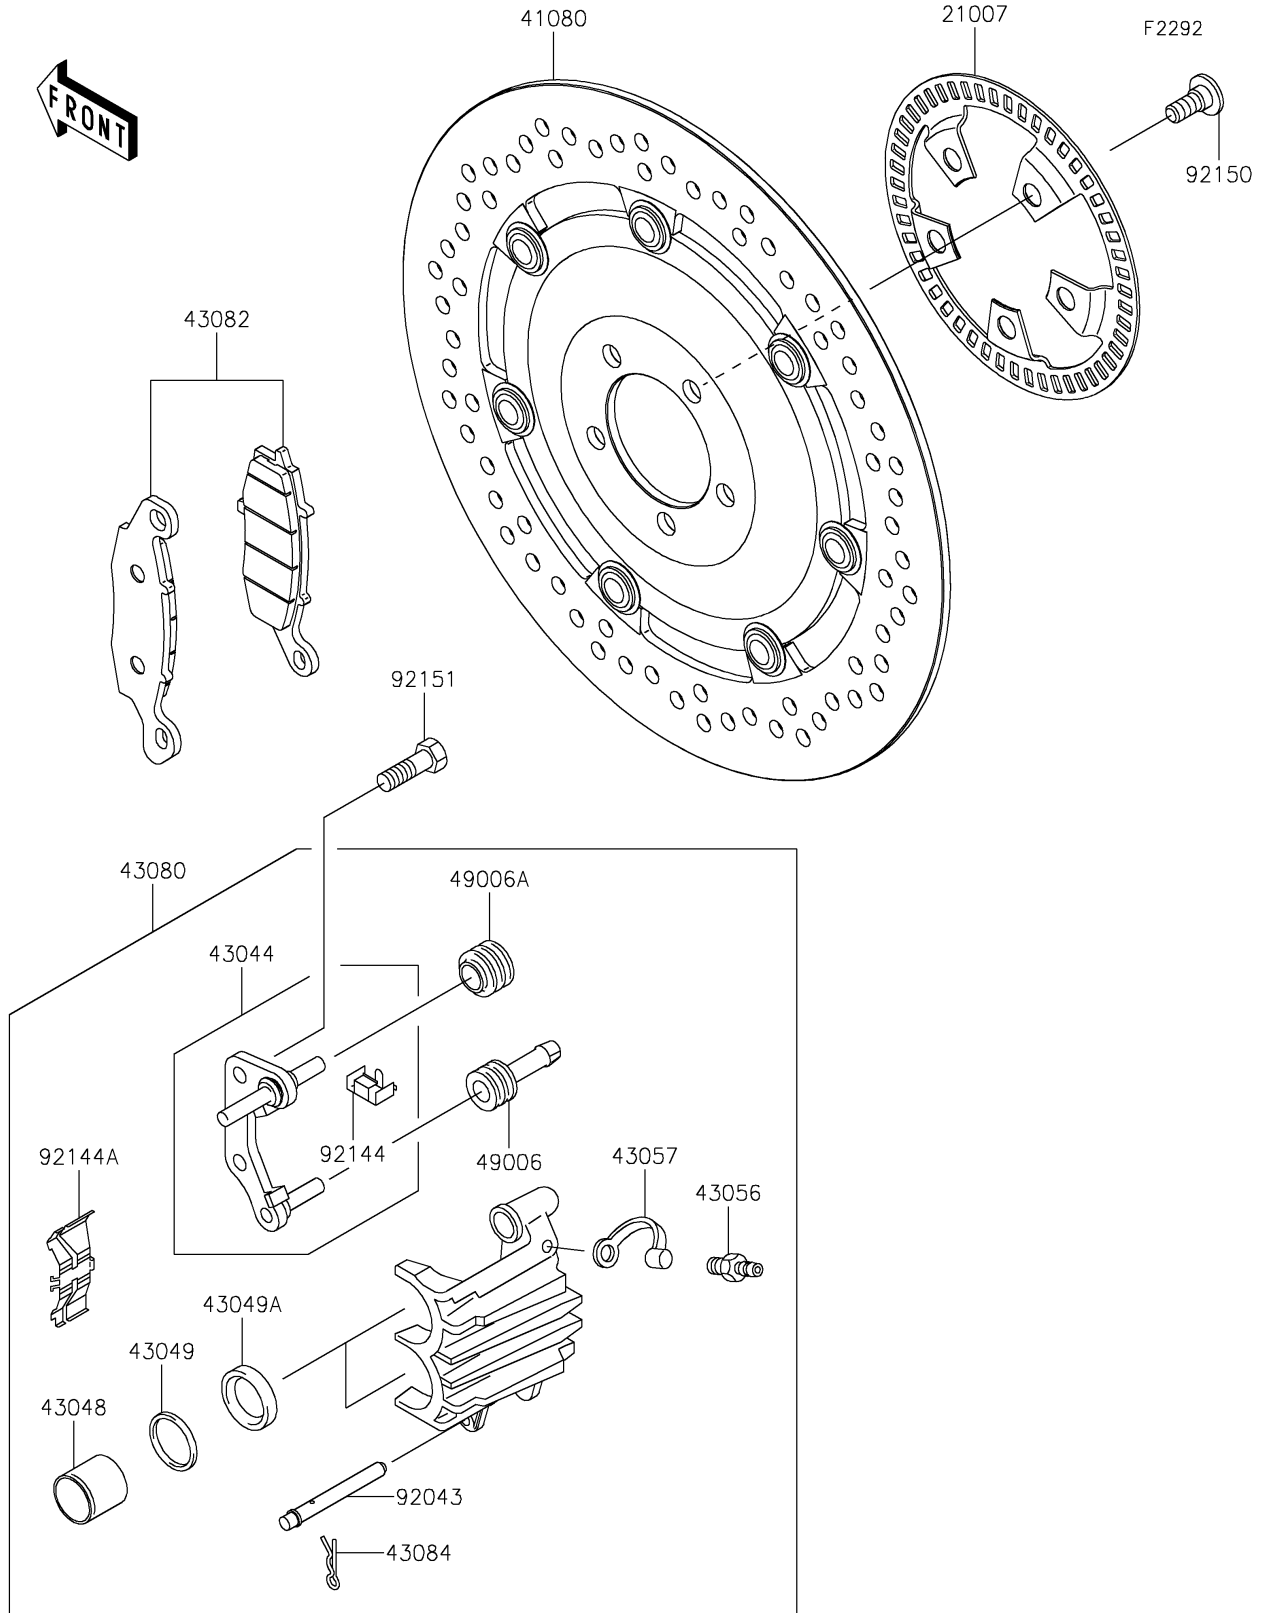

2025 W800 PARTS DIAGRAM

Front Brake

2025 W800 PARTS LIST

Front Brake

ITEM NAME	PART NUMBER	QUANTITY
ROTOR,SENSOR,FR (Ref # 21007)	21007-0676	1
DISC,FR,BLACK+SIL (Ref # 41080)	41080-0699-5C	1
HOLDER-COMP-CALIPER,FR,RH (Ref # 43044)	43044-1116	1
PISTON-CALIPER (Ref # 43048)	43048-1073	2
PACKING (Ref # 43049)	43049-1068	2
PACKING,PISTON SEAL (Ref # 43049A)	43049-1092	2
BREATHER-BRAKE (Ref # 43056)	43056-0007	1
CAP-BREATHER (Ref # 43057)	43057-003	1
CALIPER-SUB-ASSY,FR,RH,BLACK (Ref # 43080)	43080-5028-DJ	1
PAD-ASSY-BRAKE (Ref # 43082)	43082-0187	1
CLAMP,PAD (Ref # 43084)	43084-003	1
BOOT,CALIPER (Ref # 49006)	49006-1054	1
BOOT,CALIPER (Ref # 49006A)	49006-1095	1
PIN,PAD (Ref # 92043)	92043-1489	1
SPRING,STOPPER (Ref # 92144)	92144-1831	1
SPRING,PAD,RH (Ref # 92144A)	92144-1844	1
BOLT,SOCKET,8X20 (Ref # 92150)	92150-1760	5
BOLT,FLANGED,10X38 (Ref # 92151)	92151-1288	2