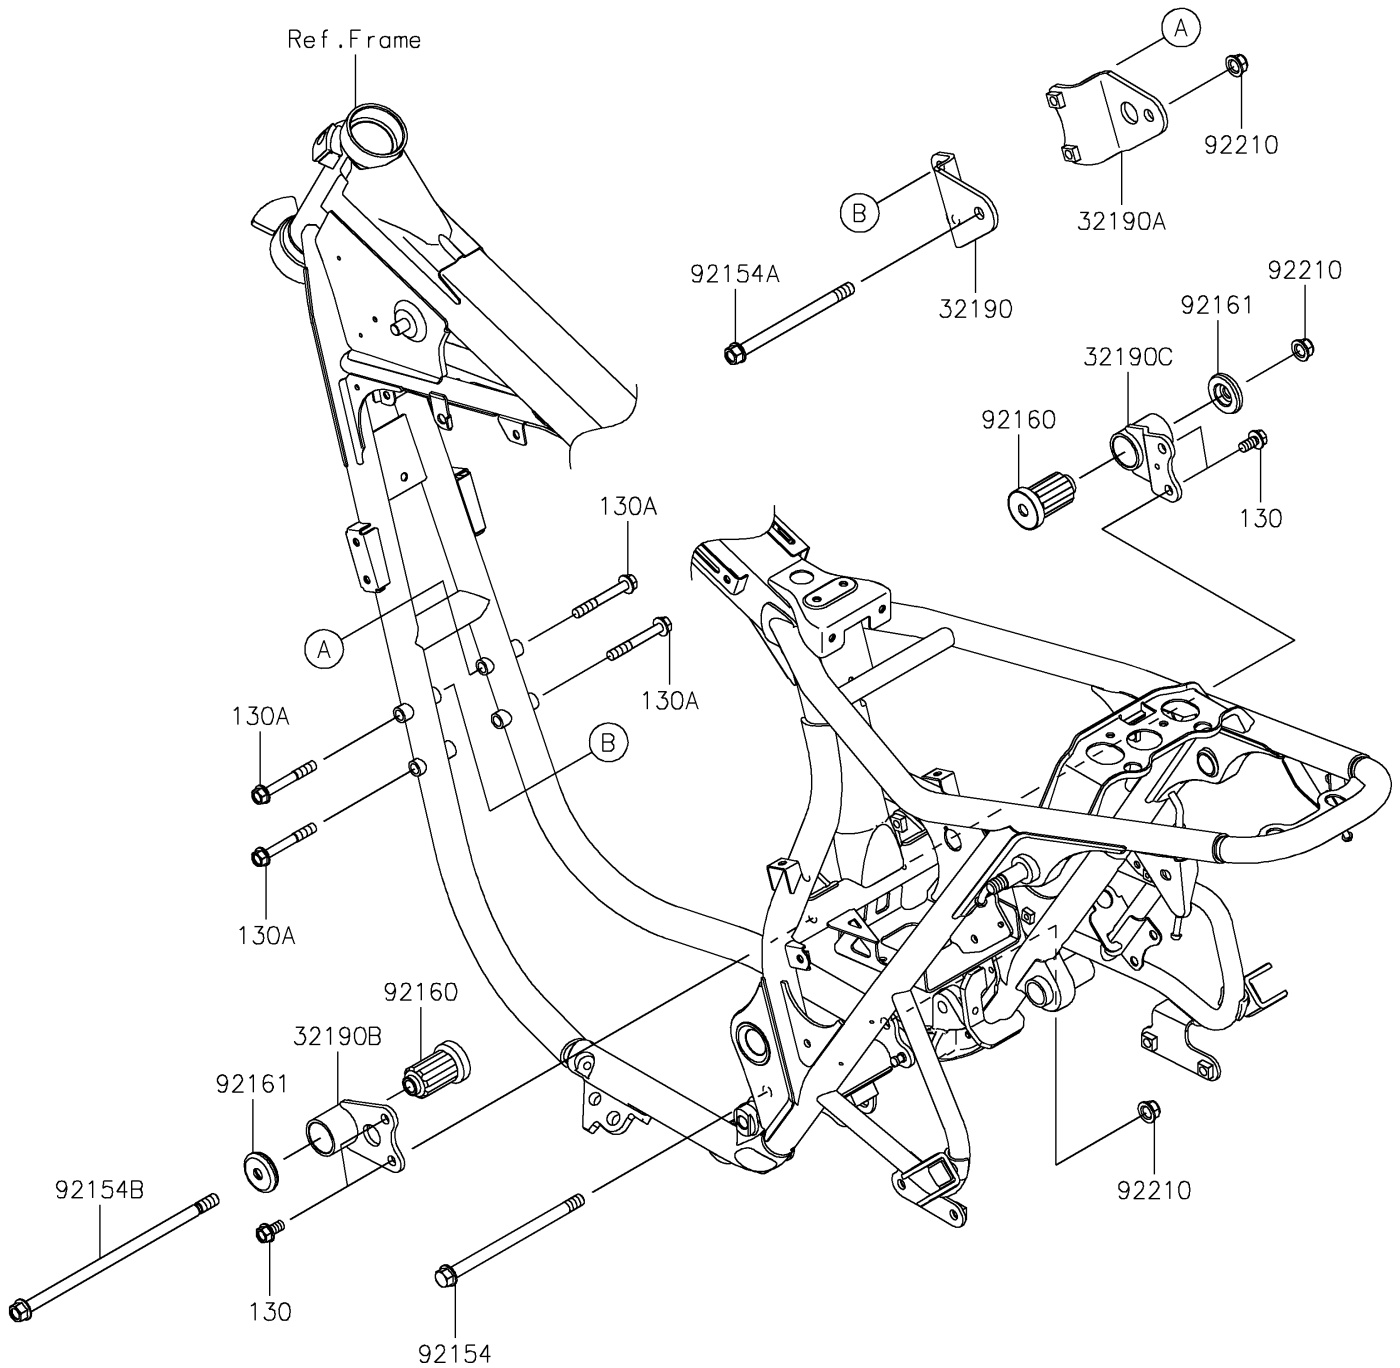

2025 W800 PARTS DIAGRAM

Engine Mount

F2122

2025 W800 PARTS LIST

Engine Mount

ITEM NAME	PART NUMBER	QUANTITY
BRACKET-ENGINE,FR,LH (Ref # 32190)	32190-0473	1
BRACKET-ENGINE,FR,RH (Ref # 32190A)	32190-0474	1
BRACKET-ENGINE,RR,UPP,LH (Ref # 32190B)	32190-1173	1
BRACKET-ENGINE,RR,UPP,RH (Ref # 32190C)	32190-1226	1
BOLT,FLANGED,10X158 (Ref # 92154)	92154-0514	1
BOLT,FLANGED,10X135 (Ref # 92154A)	92154-3891	1
BOLT,FLANGED,10X230 (Ref # 92154B)	92154-3892	1
DAMPER,ENGINE MOUNT (Ref # 92160)	92160-1483	2
DAMPER (Ref # 92161)	92161-0598	2
NUT,LOCK,FLANGED,10MM (Ref # 92210)	92210-0276	3
BOLT-FLANGED,8X16 (Ref # 130)	130BA0816	4
BOLT-FLANGED,8X60 (Ref # 130A)	130CA0860	4