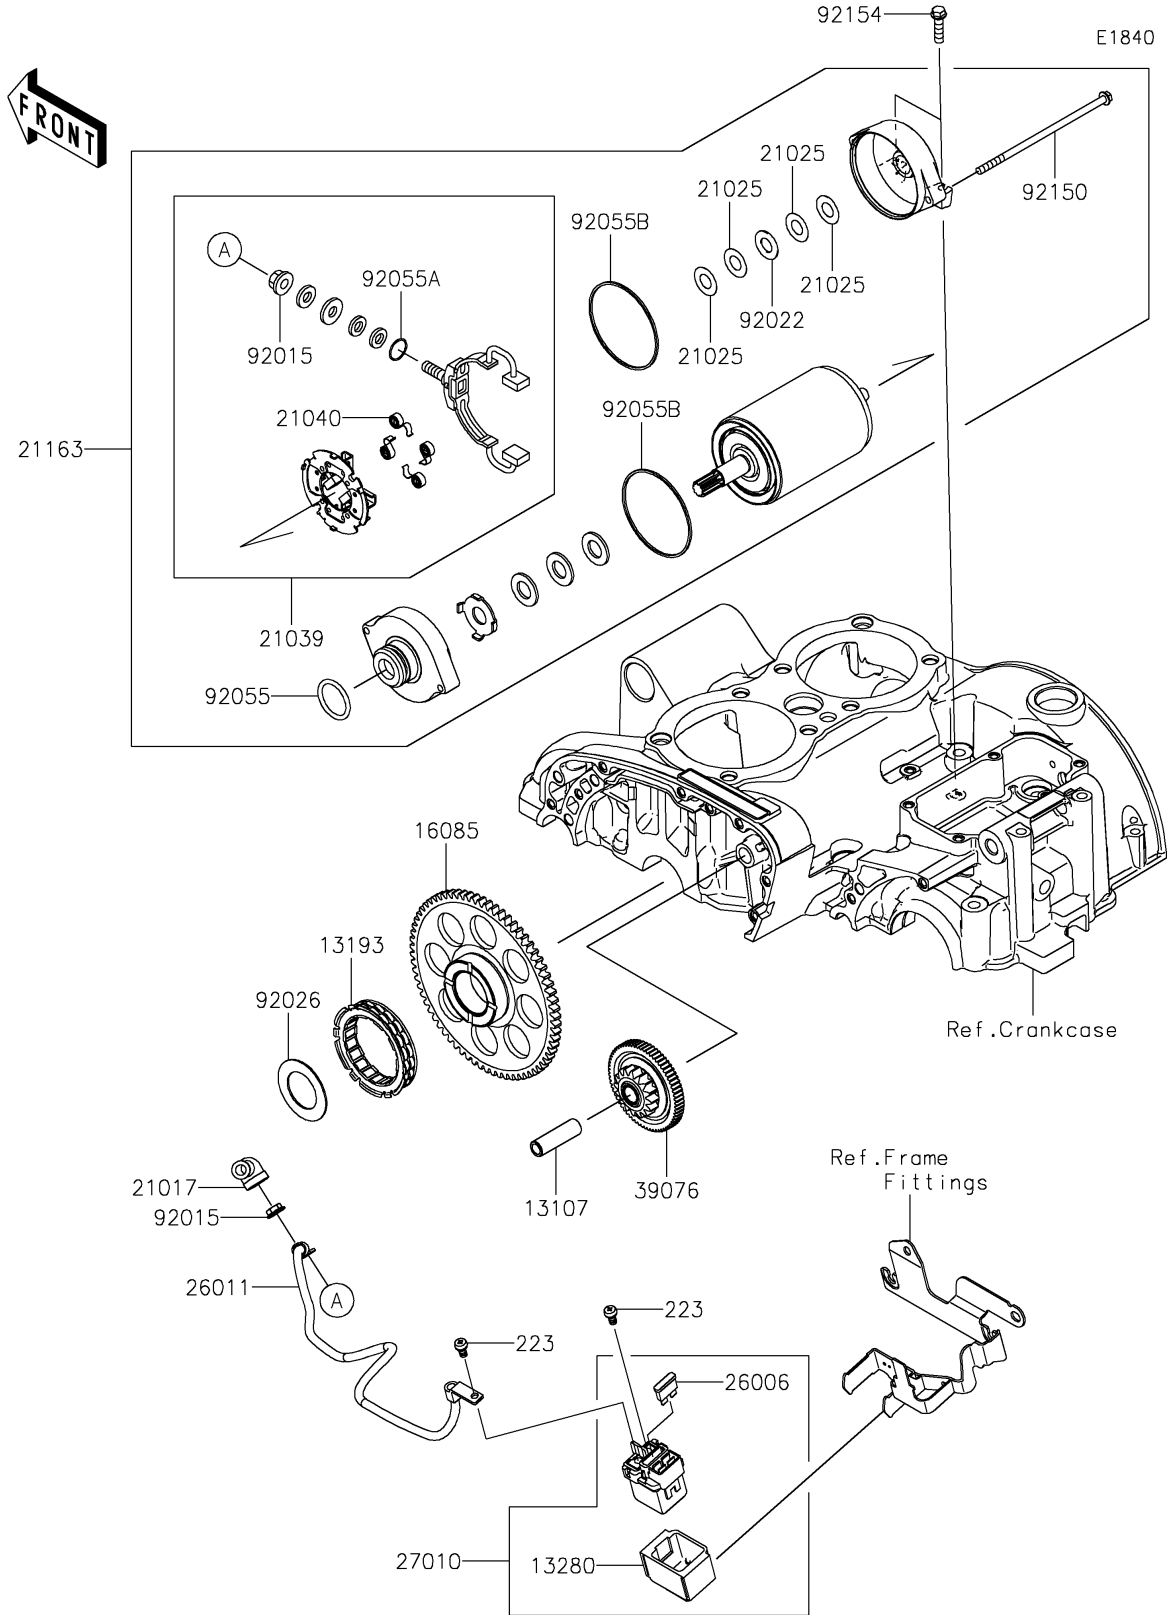

2025 W800 PARTS DIAGRAM

Starter Motor

2025 W800 PARTS LIST

Starter Motor

ITEM NAME	PART NUMBER	QUANTITY
SHAFT,IDLE GEAR (Ref # 13107)	13107-1106	1
CLUTCH-ASSY-ONEWAY (Ref # 13193)	13193-0006	1
HOLDER (Ref # 13280)	13280-0816	1
GEAR,ONEWAY CLUTCH (Ref # 16085)	16085-0694	1
GROMMET,STARTER TERMINAL (Ref # 21017)	21017-017	1
WASHER,9.1X18X0.2 (Ref # 21025)	21025-011	AR
BRUSH,CARBON (Ref # 21039)	21039-1060	1
SPRING-BRUSH (Ref # 21040)	21040-1055	4
STARTER-ELECTRIC (Ref # 21163)	21163-1263	1
FUSE,BLADE,30A,GREEN (Ref # 26006)	26006-1006	1
WIRE-LEAD,STARTER MOTOR (Ref # 26011)	26011-1737	1
SWITCH (Ref # 27010)	27010-0784	1
LIMITER,STARTER GEAR (Ref # 39076)	39076-1073	1
NUT,STARTER MOTOR (Ref # 92015)	92015-1476	2
WASHER,9.1X18X0.8 (Ref # 92022)	92022-1132	1
SPACER,29.1X47.5X1.2 (Ref # 92026)	92026-087	1
RING-O (Ref # 92055)	92055-1276	1
RING-O,4.5X2.0 (Ref # 92055A)	92055-1370	1
RING-O,STARTER MOTOR (Ref # 92055B)	92055-1381	2
BOLT,STARTER MOTOR (Ref # 92150)	92150-1913	2
BOLT,FLANGED,6X22 (Ref # 92154)	92154-0504	2
SCREW-PAN-WS-CROS,5X10 (Ref # 223)	223AA0510	2