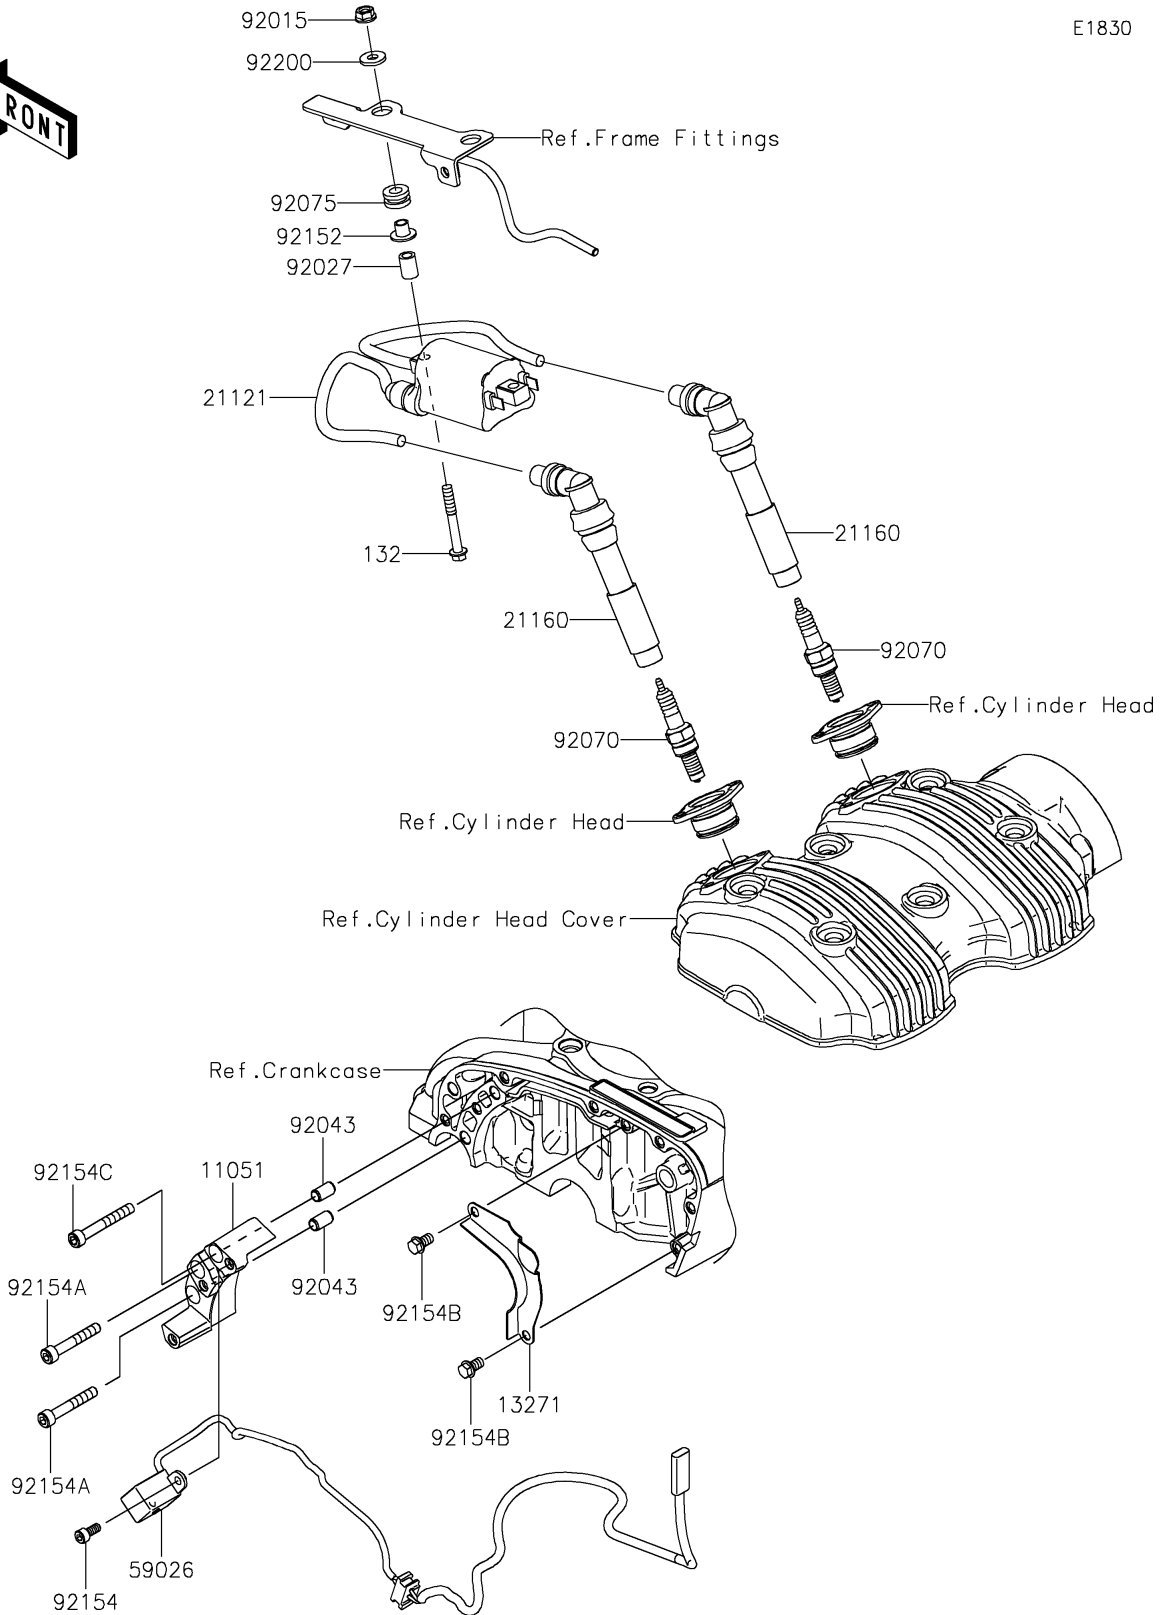

# 2023 W800 PARTS DIAGRAM

## Ignition System

E1830

### Ignition System

ITEM NAME	PART NUMBER	QUANTITY
BRACKET,PULSING COIL (Ref # 11051)	11051-1213	1
PLATE (Ref # 13271)	13271-1189	1
COIL-IGNITION (Ref # 21121)	21121-1283	1
CAP-ASSY-PLUG (Ref # 21160)	21160-0016	2
COIL-PULSING (Ref # 59026)	59026-0556	1
NUT,FLANGED,6MM (Ref # 92015)	92015-1367	2
COLLAR,6.3X10X14 (Ref # 92027)	92027-1453	2
PIN,6.2X8X14 (Ref # 92043)	92043-1263	2
PLUG-SPARK,CR8E(NGK) (Ref # 92070)	92070-0019	2
DAMPER (Ref # 92075)	92075-1912	2
COLLAR,6.3X8.3X9.2 (Ref # 92152)	92152-0237	2
BOLT,SOCKET,5X12 (Ref # 92154)	92154-0503	2
BOLT,SOCKET,6X40 (Ref # 92154A)	92154-0505	2
BOLT,FLANGED,6X10 (Ref # 92154B)	92154-0507	2
BOLT,SOCKET,6X45 (Ref # 92154C)	92154-0508	1
WASHER,6.5X16X2 (Ref # 92200)	92200-0312	2
BOLT-FLANGED-SMALL,6X45 (Ref # 132)	132BB0645	2