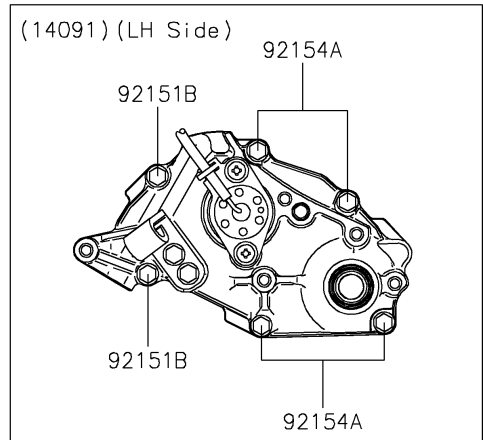

2022 W800 PARTS DIAGRAM

Left Engine Cover(s)

E1435

2022 W800 PARTS LIST

Left Engine Cover(s)

ITEM NAME	PART NUMBER	QUANTITY
-----------	-------------	----------