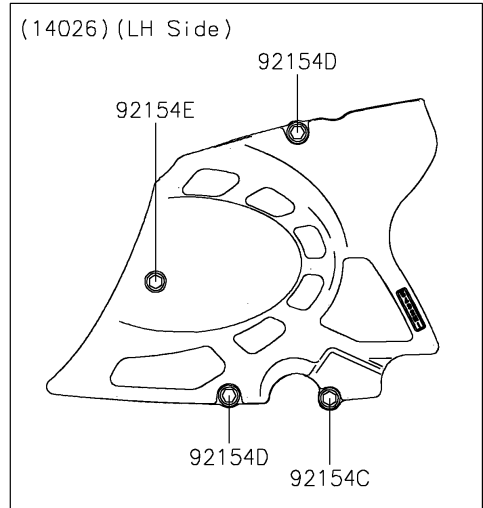

2022 W800 PARTS DIAGRAM

Left Engine Cover(s)

E1435

2022 W800 PARTS LIST

Left Engine Cover(s)

ITEM NAME	PART NUMBER	QUANTITY
-----------	-------------	----------