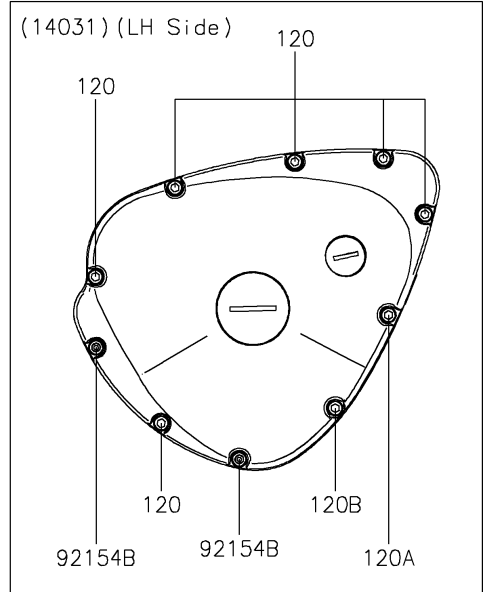

2022 W800 PARTS DIAGRAM

Left Engine Cover(s)

E1435

2022 W800 PARTS LIST

Left Engine Cover(s)

ITEM NAME	PART NUMBER	QUANTITY
-----------	-------------	----------