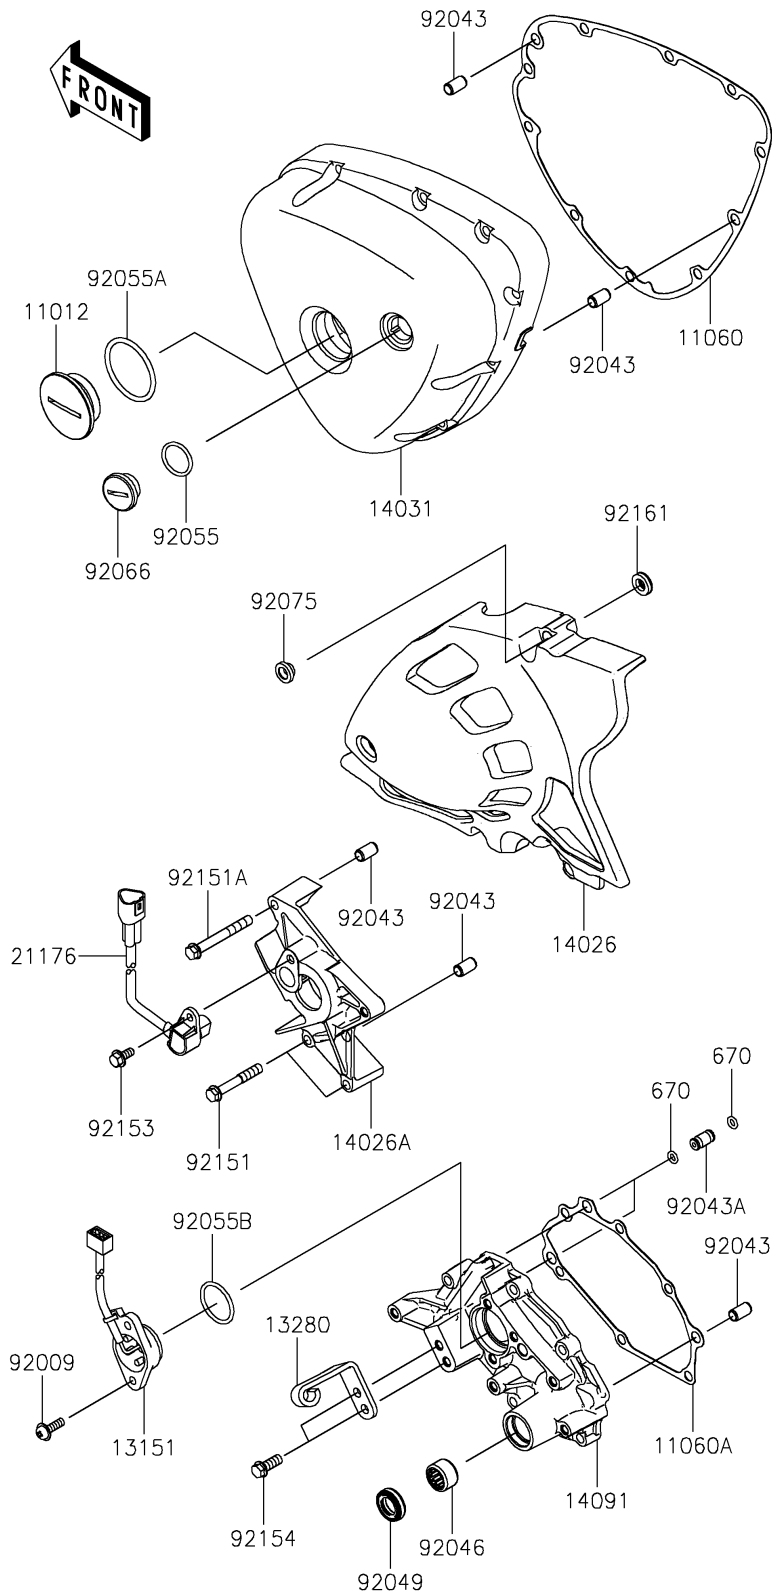

2022 W800 PARTS DIAGRAM

Left Engine Cover(s)

E1435

2022 W800 PARTS LIST

Left Engine Cover(s)

ITEM NAME	PART NUMBER	QUANTITY
-----------	-------------	----------