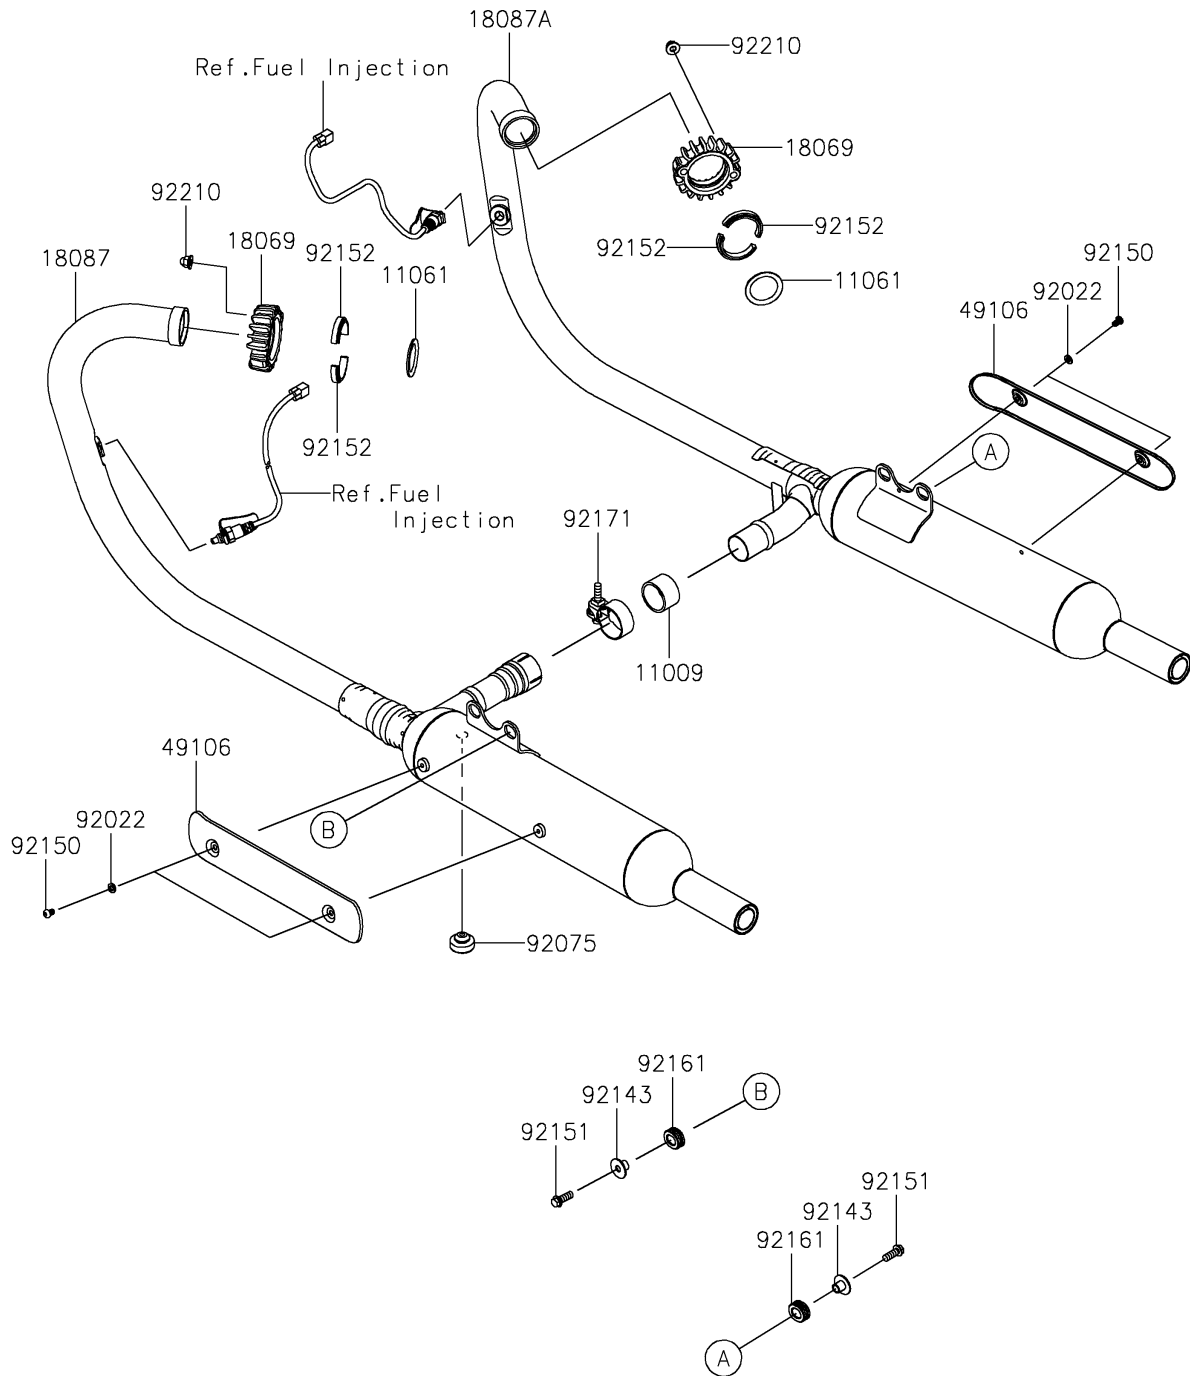

2025 W800 PARTS DIAGRAM

Muffler(s)

E1140

2025 W800 PARTS LIST

Muffler(s)

ITEM NAME	PART NUMBER	QUANTITY
GASKET,EXHAUST PIPE CONNECTING (Ref # 11009)	11009-1667	1
GASKET,EXHAUST PIPE HOLDER (Ref # 11061)	11061-1421	2
HOLDER-EXHAUST PIPE (Ref # 18069)	18069-1150	2
MUFFLER,LH (Ref # 18087)	18087-0387	1
MUFFLER,RH (Ref # 18087A)	18087-0388	1
COVER-MUFFLER (Ref # 49106)	49106-0114	2
WASHER,6.5X11.5X2 (Ref # 92022)	92022-1506	4
DAMPER (Ref # 92075)	92075-1045	1
COLLAR (Ref # 92143)	92143-1753	4
BOLT,6X10 (Ref # 92150)	92150-1577	4
BOLT,8X22 (Ref # 92151)	92151-1926	4
COLLAR,EXHAUST PIPE (Ref # 92152)	92152-2870	4
DAMPER (Ref # 92161)	92161-0992	4
CLAMP,CHAMBER-EX PIPE (Ref # 92171)	92171-0061	1
NUT,CAP,8MM (Ref # 92210)	92210-1132	4