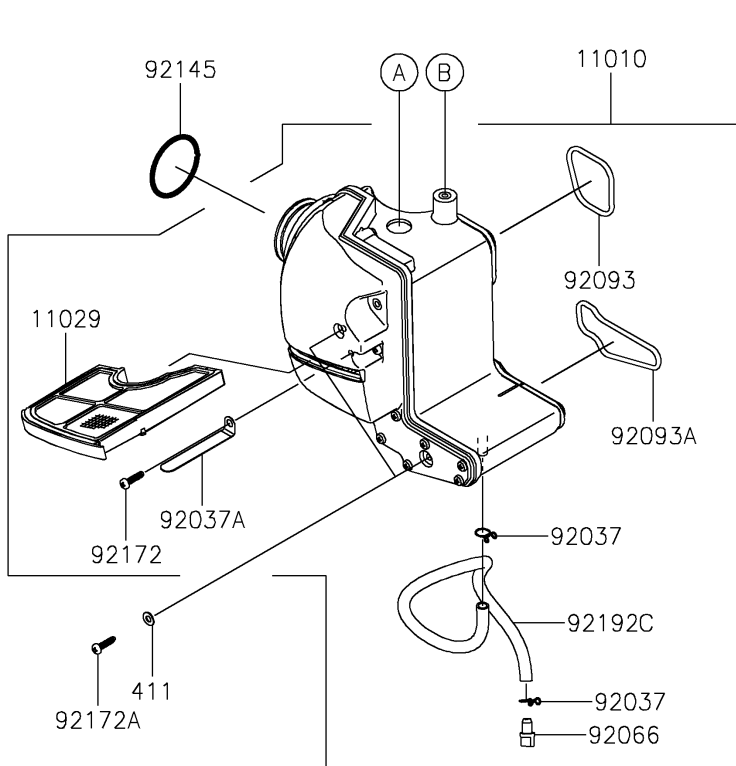

2023 W800 PARTS DIAGRAM

Air Cleaner

E1130

2023 W800 PARTS LIST

Air Cleaner

ITEM NAME	PART NUMBER	QUANTITY
FILTER-ASSY-AIR,LH (Ref # 11010)	11010-0972	1
FILTER-ASSY-AIR,RH (Ref # 11010A)	11010-0973	1
ELEMENT-ASSY-AIR FILTER,LH (Ref # 11029)	11029-0012	1
ELEMENT-ASSY-AIR FILTER,RH (Ref # 11029A)	11029-0013	1
PIPE,L=218 (Ref # 32155)	32155-0462	1
PIPE,L=303 (Ref # 32155A)	32155-0463	1
VALVE-ASSY,AIR CUT (Ref # 49116)	49116-0713	1
CLAMP,TUBE (Ref # 92037)	92037-147	2
CLAMP (Ref # 92037A)	92037-1679	1
PLUG,DRAIN (Ref # 92066)	92066-1211	1
GROMMET (Ref # 92071)	92071-0026	1
GROMMET,AIR SUCTION VALVE (Ref # 92071A)	92071-1249	1
SEAL (Ref # 92093)	92093-1496	1
SEAL (Ref # 92093A)	92093-1497	1
SPRING (Ref # 92145)	92145-0795	2
CLAMP (Ref # 92170)	92170-1060	2
SCREW,TAPPING,5X20 (Ref # 92172)	92172-0009	3
SCREW,TAPPING,5X20 (Ref # 92172A)	92172-0011	2
TUBE,ACV-A/C (Ref # 92192)	92192-0916	1
TUBE,HEAD-ACV (Ref # 92192A)	92192-0917	1
TUBE,BREATHER (Ref # 92192B)	92192-0972	1
TUBE,DRAIN (Ref # 92192C)	92192-1034	1
BOLT-FLANGED,6X12 (Ref # 130)	130BA0612	2
WASHER-PLAIN,5MM (Ref # 411)	411AB0500	4