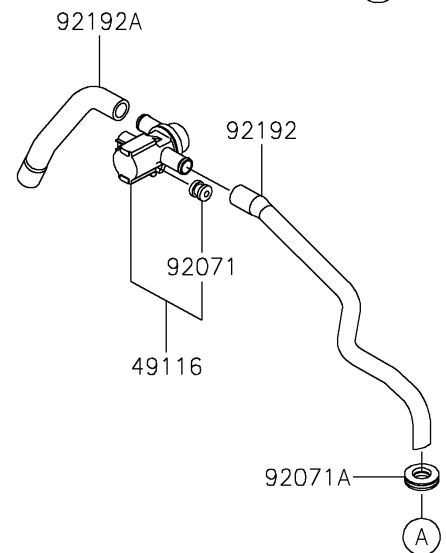

2023 W800 PARTS DIAGRAM

Air Cleaner

E1130

2023 W800 PARTS LIST

Air Cleaner

ITEM NAME	PART NUMBER	QUANTITY
FILTER-ASSY-AIR,LH (Ref # 11010)	11010-0972	1
FILTER-ASSY-AIR,RH (Ref # 11010A)	11010-0973	1
ELEMENT-ASSY-AIR FILTER,LH (Ref # 11029)	11029-0012	1
ELEMENT-ASSY-AIR FILTER,RH (Ref # 11029A)	11029-0013	1
PIPE,L=218 (Ref # 32155)	32155-0462	1
PIPE,L=303 (Ref # 32155A)	32155-0463	1
VALVE-ASSY,AIR CUT (Ref # 49116)	49116-0713	1
CLAMP,TUBE (Ref # 92037)	92037-147	2
CLAMP (Ref # 92037A)	92037-1679	1
PLUG,DRAIN (Ref # 92066)	92066-1211	1
GROMMET (Ref # 92071)	92071-0026	1
GROMMET,AIR SUCTION VALVE (Ref # 92071A)	92071-1249	1
SEAL (Ref # 92093)	92093-1496	1
SEAL (Ref # 92093A)	92093-1497	1
SPRING (Ref # 92145)	92145-0795	2
CLAMP (Ref # 92170)	92170-1060	2
SCREW,TAPPING,5X20 (Ref # 92172)	92172-0009	3
SCREW,TAPPING,5X20 (Ref # 92172A)	92172-0011	2
TUBE,ACV-A/C (Ref # 92192)	92192-0916	1
TUBE,HEAD-ACV (Ref # 92192A)	92192-0917	1
TUBE,BREATHER (Ref # 92192B)	92192-0972	1
TUBE,DRAIN (Ref # 92192C)	92192-1034	1
BOLT-FLANGED,6X12 (Ref # 130)	130BA0612	2
WASHER-PLAIN,5MM (Ref # 411)	411AB0500	4