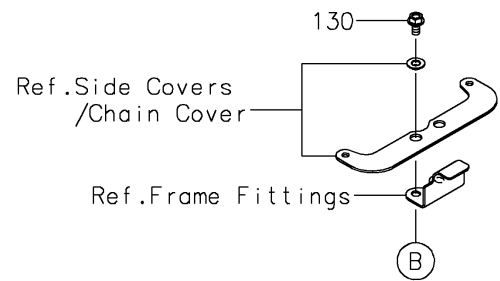

2023 W800 PARTS DIAGRAM

Air Cleaner

E1130

2023 W800 PARTS LIST

Air Cleaner

ITEM NAME	PART NUMBER	QUANTITY
FILTER-ASSY-AIR,LH (Ref # 11010)	11010-0972	1
FILTER-ASSY-AIR,RH (Ref # 11010A)	11010-0973	1
ELEMENT-ASSY-AIR FILTER,LH (Ref # 11029)	11029-0012	1
ELEMENT-ASSY-AIR FILTER,RH (Ref # 11029A)	11029-0013	1
PIPE,L=218 (Ref # 32155)	32155-0462	1
PIPE,L=303 (Ref # 32155A)	32155-0463	1
VALVE-ASSY,AIR CUT (Ref # 49116)	49116-0713	1
CLAMP,TUBE (Ref # 92037)	92037-147	2
CLAMP (Ref # 92037A)	92037-1679	1
PLUG,DRAIN (Ref # 92066)	92066-1211	1
GROMMET (Ref # 92071)	92071-0026	1
GROMMET,AIR SUCTION VALVE (Ref # 92071A)	92071-1249	1
SEAL (Ref # 92093)	92093-1496	1
SEAL (Ref # 92093A)	92093-1497	1
SPRING (Ref # 92145)	92145-0795	2
CLAMP (Ref # 92170)	92170-1060	2
SCREW,TAPPING,5X20 (Ref # 92172)	92172-0009	3
SCREW,TAPPING,5X20 (Ref # 92172A)	92172-0011	2
TUBE,ACV-A/C (Ref # 92192)	92192-0916	1
TUBE,HEAD-ACV (Ref # 92192A)	92192-0917	1
TUBE,BREATHER (Ref # 92192B)	92192-0972	1
TUBE,DRAIN (Ref # 92192C)	92192-1034	1
BOLT-FLANGED,6X12 (Ref # 130)	130BA0612	2
WASHER-PLAIN,5MM (Ref # 411)	411AB0500	4