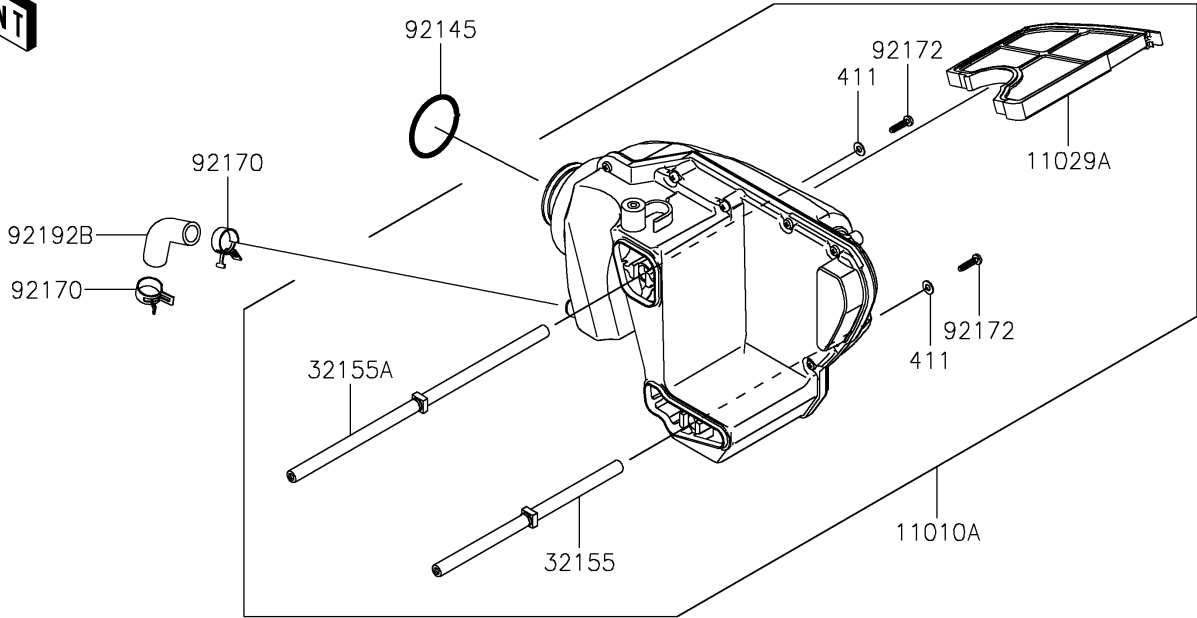

2023 W800 PARTS DIAGRAM

Air Cleaner

E1130

2023 W800 PARTS LIST

Air Cleaner

ITEM NAME	PART NUMBER	QUANTITY
FILTER-ASSY-AIR,LH (Ref # 11010)	11010-0972	1
FILTER-ASSY-AIR,RH (Ref # 11010A)	11010-0973	1
ELEMENT-ASSY-AIR FILTER,LH (Ref # 11029)	11029-0012	1
ELEMENT-ASSY-AIR FILTER,RH (Ref # 11029A)	11029-0013	1
PIPE,L=218 (Ref # 32155)	32155-0462	1
PIPE,L=303 (Ref # 32155A)	32155-0463	1
VALVE-ASSY,AIR CUT (Ref # 49116)	49116-0713	1
CLAMP,TUBE (Ref # 92037)	92037-147	2
CLAMP (Ref # 92037A)	92037-1679	1
PLUG,DRAIN (Ref # 92066)	92066-1211	1
GROMMET (Ref # 92071)	92071-0026	1
GROMMET,AIR SUCTION VALVE (Ref # 92071A)	92071-1249	1
SEAL (Ref # 92093)	92093-1496	1
SEAL (Ref # 92093A)	92093-1497	1
SPRING (Ref # 92145)	92145-0795	2
CLAMP (Ref # 92170)	92170-1060	2
SCREW,TAPPING,5X20 (Ref # 92172)	92172-0009	3
SCREW,TAPPING,5X20 (Ref # 92172A)	92172-0011	2
TUBE,ACV-A/C (Ref # 92192)	92192-0916	1
TUBE,HEAD-ACV (Ref # 92192A)	92192-0917	1
TUBE,BREATHER (Ref # 92192B)	92192-0972	1
TUBE,DRAIN (Ref # 92192C)	92192-1034	1
BOLT-FLANGED,6X12 (Ref # 130)	130BA0612	2
WASHER-PLAIN,5MM (Ref # 411)	411AB0500	4