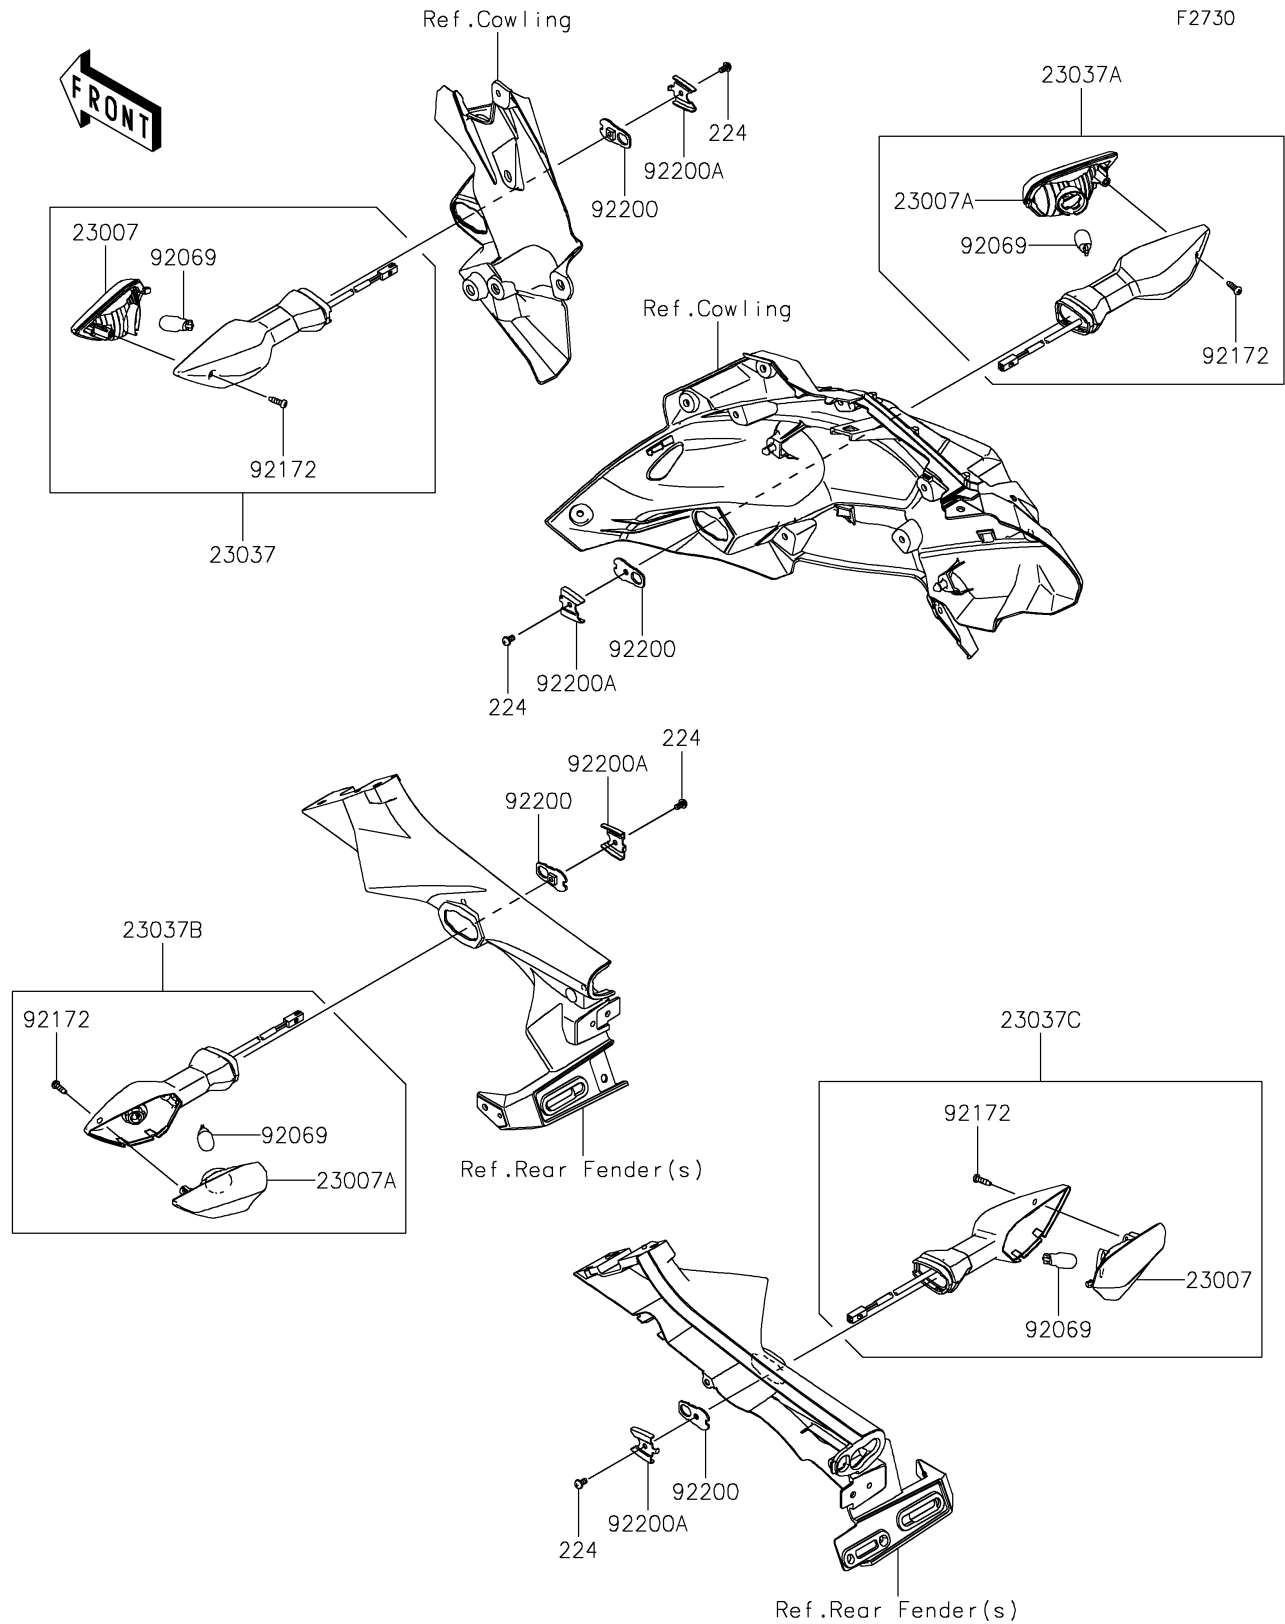

2025 Z H2 SE PARTS DIAGRAM

Turn Signals

2025 Z H2 SE PARTS LIST

Turn Signals

ITEM NAME	PART NUMBER	QUANTITY
LENS-COMP (Ref # 23007)	23007-0228	2
LENS-COMP (Ref # 23007A)	23007-0229	2
LAMP-ASSY-SIGNAL,FR,LH (Ref # 23037)	23037-0529	1
LAMP-ASSY-SIGNAL,FR,RH (Ref # 23037A)	23037-0530	1
LAMP-ASSY-SIGNAL,RR,LH (Ref # 23037B)	23037-0531	1
LAMP-ASSY-SIGNAL,RR,RH (Ref # 23037C)	23037-0532	1
BULB,12V 10W (Ref # 92069)	92069-0090	4
SCREW,4X14 (Ref # 92172)	92172-1117	4
WASHER,NUT 4MM (Ref # 92200)	92200-0854	4
WASHER (Ref # 92200A)	92200-0855	4
SCREW-PAN-WP-CROS,4X8 (Ref # 224)	224AB0408	4