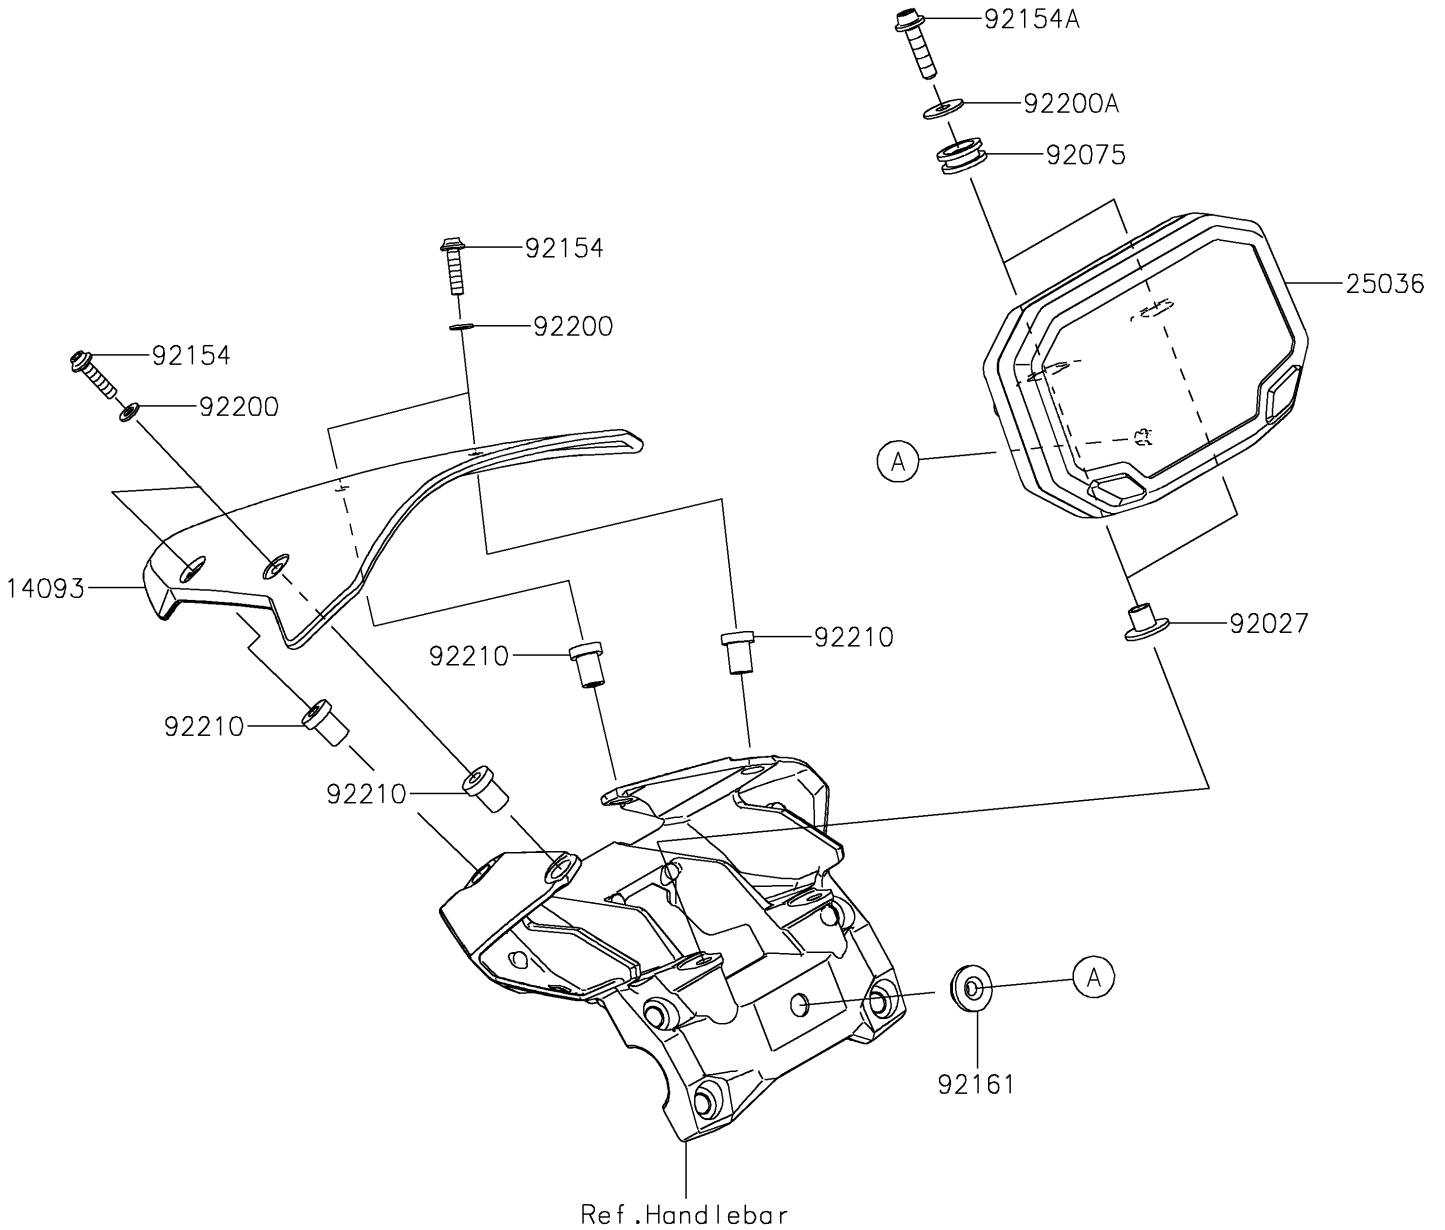

2025 Z H2 SE PARTS DIAGRAM

Meter(s)

F2530

2025 Z H2 SE PARTS LIST

Meter(s)

ITEM NAME	PART NUMBER	QUANTITY
COVER,METER (Ref # 14093)	14093-0970	1
METER-ASSY,TFT DISPLAY (Ref # 25036)	25036-0054	1
COLLAR,L=11.1 (Ref # 92027)	92027-194	2
DAMPER (Ref # 92075)	92075-1634	2
BOLT,SOCKET,5X20 (Ref # 92154)	92154-0919	4
BOLT,SOCKET,6X25 (Ref # 92154A)	92154-2826	2
DAMPER,6X20X7.5 (Ref # 92161)	92161-1937	1
WASHER,5.2X10X1.0 (Ref # 92200)	92200-1820	4
WASHER,6.2X18X1.2 (Ref # 92200A)	92200-1889	2
NUT,5MM (Ref # 92210)	92210-0001	4