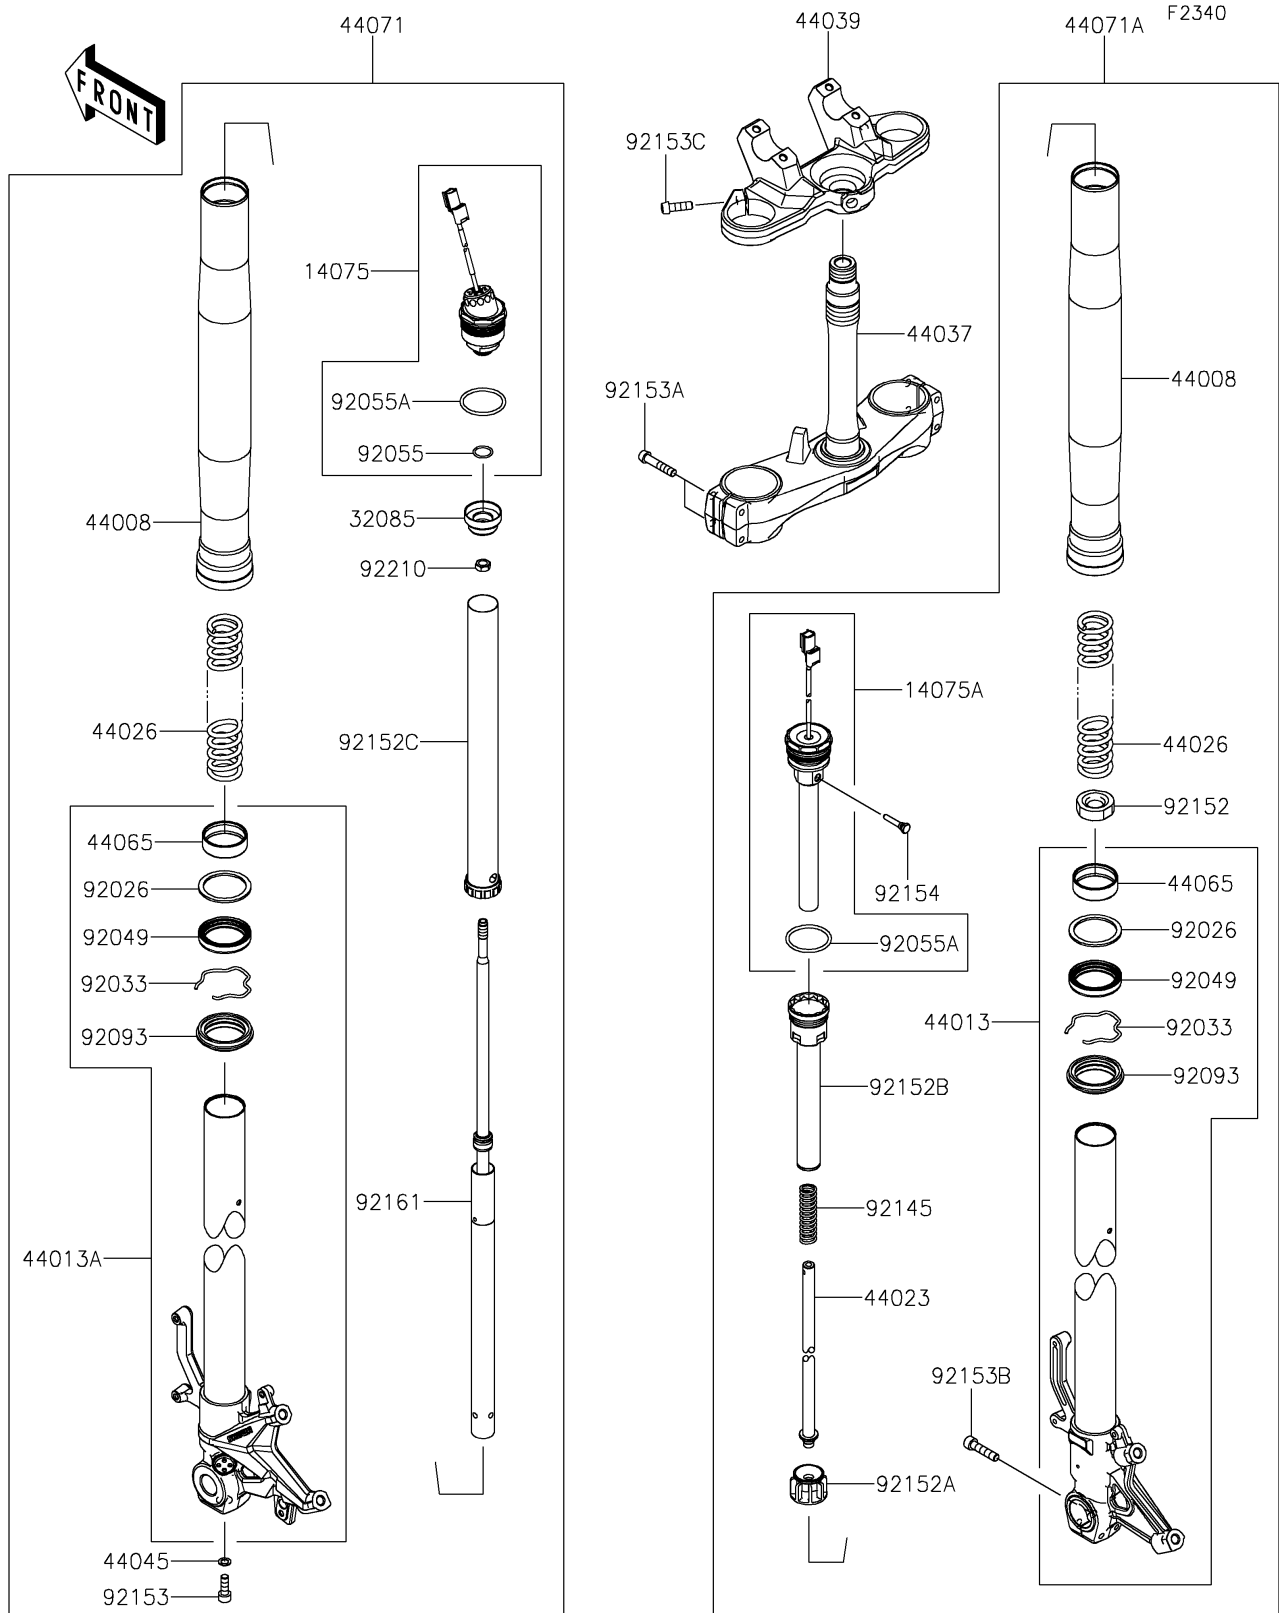

# 2024 Z H2 SE ABS PARTS DIAGRAM

Front Fork

### Front Fork

ITEM NAME	PART NUMBER	QUANTITY
CAP-ASSY,FORK,LH (Ref # 14075)	14075-0713	1
CAP-ASSY,FORK,RH (Ref # 14075A)	14075-0714	1
STOPPER (Ref # 32085)	32085-0851	1
PIPE-FORK OUTER (Ref # 44008)	44008-0104	2
PIPE-FORK INNER,RH (Ref # 44013)	44013-0379	1
PIPE-FORK INNER,LH (Ref # 44013A)	44013-0380	1
CYLINDER-SET-FORK (Ref # 44023)	44023-0178	1
SPRING-FRONT FORK (Ref # 44026)	44026-0273	2
HOLDER-FORK UNDER (Ref # 44037)	44037-0205	1
HOLDER-FORK UPPER (Ref # 44039)	44039-0207	1
GASKET,FORK CYLINDER BOLT (Ref # 44045)	44045-051	1
BUSHING-FRONT FORK (Ref # 44065)	44065-0026	2
DAMPER-ASSY,FORK,LH (Ref # 44071)	44071-1489	1
DAMPER-ASSY,FORK,RH (Ref # 44071A)	44071-1490	1
SPACER (Ref # 92026)	92026-0165	2
RING-SNAP (Ref # 92033)	92033-1222	2
SEAL-OIL (Ref # 92049)	92049-0119	2
RING-O (Ref # 92055)	92055-0927	1
RING-O,FORK CAP (Ref # 92055A)	92055-1497	2
SEAL (Ref # 92093)	92093-0759	2
SPRING (Ref # 92145)	92145-2217	1
COLLAR (Ref # 92152)	92152-2564	1
COLLAR (Ref # 92152A)	92152-2565	1
COLLAR (Ref # 92152B)	92152-2658	1
COLLAR (Ref # 92152C)	92152-2799	1
BOLT,SOCKET,8X22 (Ref # 92153)	92153-0028	1
BOLT (Ref # 92153A)	92153-0853	4
BOLT,SOCKET,8X35 (Ref # 92153B)	92153-0854	2
BOLT (Ref # 92153C)	92153-0855	2

## 2024 Z H2 SE ABS PARTS LIST

### Front Fork

ITEM NAME	PART NUMBER	QUANTITY
BOLT, TOP (Ref # 92154)	92154-3743	1
DAMPER (Ref # 92161)	92161-2407	1
NUT (Ref # 92210)	92210-1764	1