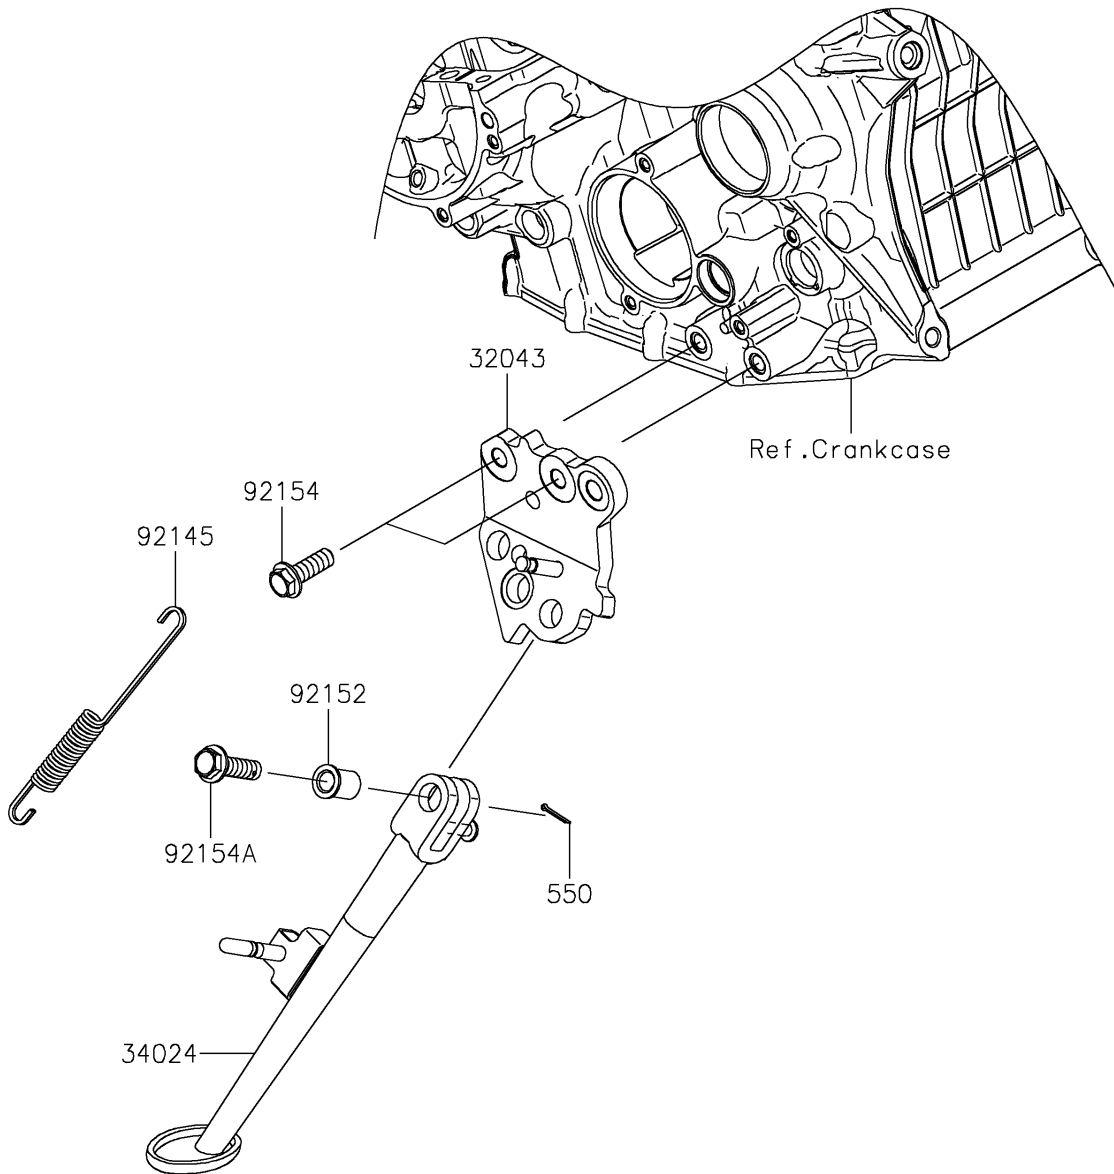

# 2025 Z H2 SE PARTS DIAGRAM

Stand(s)

F2190

## 2025 Z H2 SE PARTS LIST

Stand(s)

ITEM NAME	PART NUMBER	QUANTITY
BRACKET-STAND (Ref # 32043)	32043-0658	1
STAND-SIDE (Ref # 34024)	34024-0164	1
SPRING,14X144 (Ref # 92145)	92145-1792	1
COLLAR,10.2X15X20.1 (Ref # 92152)	92152-1828	1
BOLT,FLANGED,10X30 (Ref # 92154)	92154-1645	2
BOLT,FLANGED,10X35,MEC (Ref # 92154A)	92154-2905	1
PIN-COTTER,2.0X15 (Ref # 550)	550AA2015	1