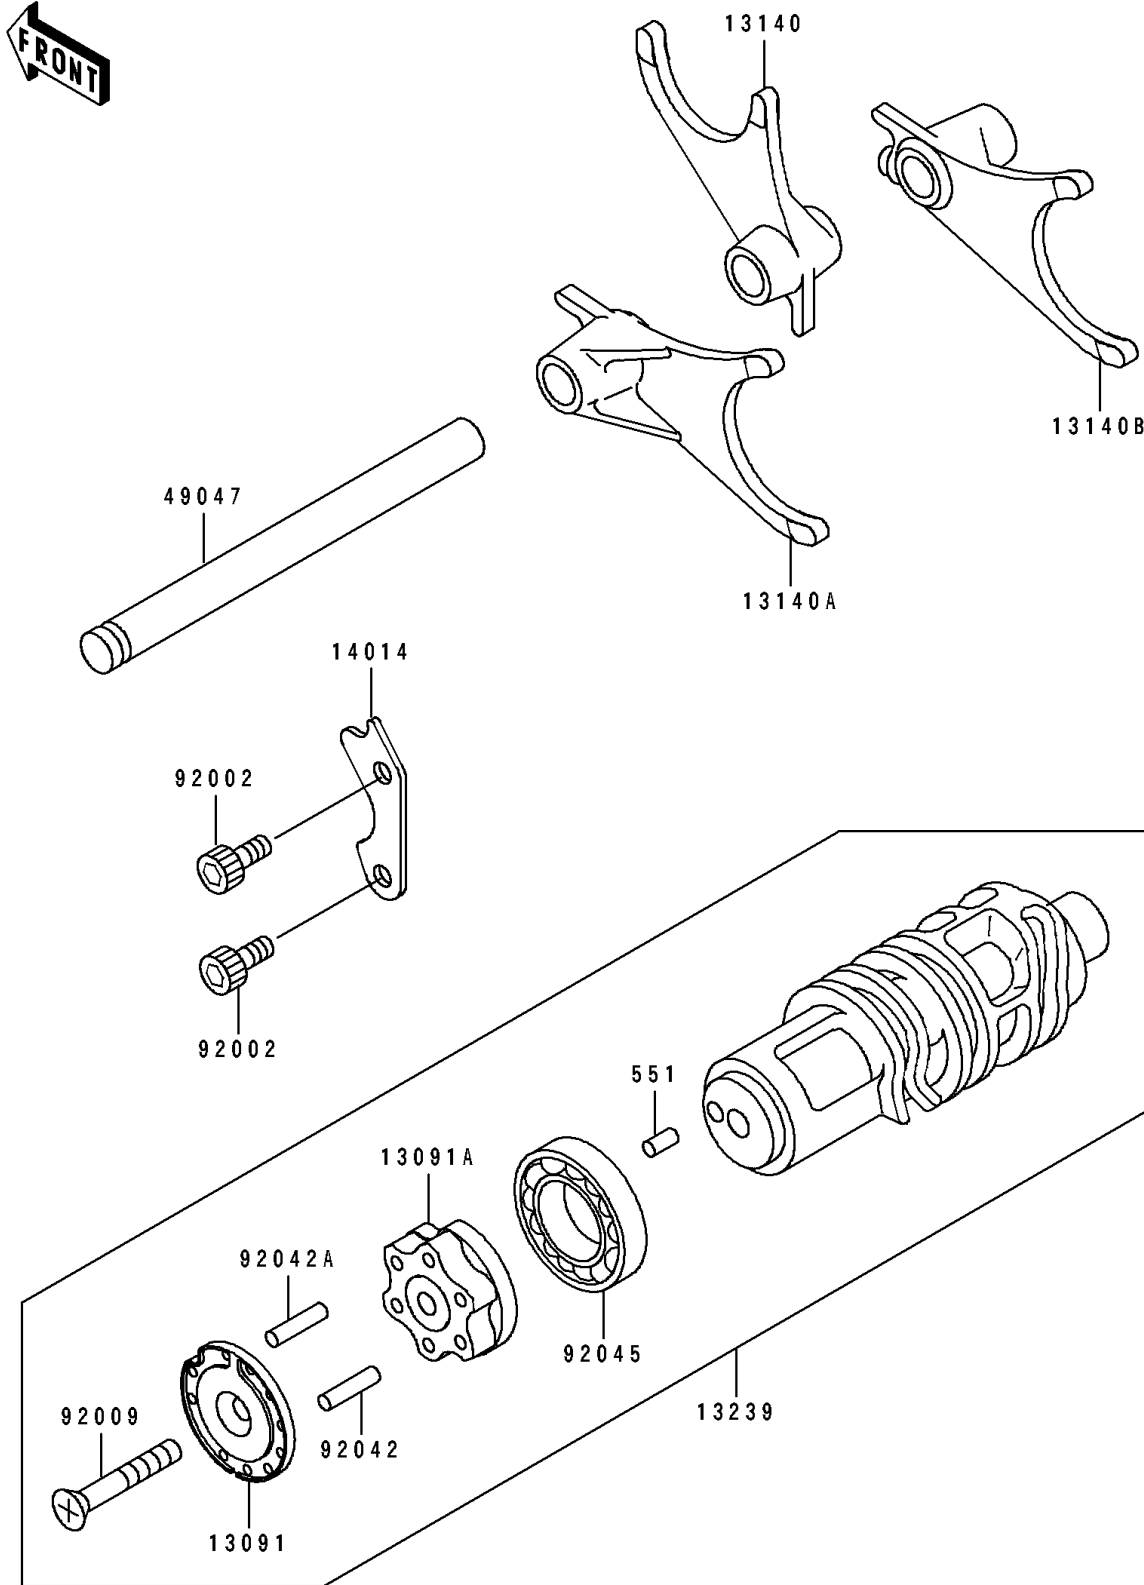

1996 GPZ 1100 ABS PARTS DIAGRAM

Gear Change Drum/Shift Fork(s)

E1362

1996 GPZ 1100 ABS PARTS LIST

Gear Change Drum/Shift Fork(s)

ITEM NAME	PART NUMBER	QUANTITY
HOLDER,NEUTRAL (Ref # 13091)	13091-1334	1
HOLDER,CHANGE DRUM (Ref # 13091A)	13091-1834	1
FORK-SHIFT (Ref # 13140)	13140-1196	1
FORK-SHIFT (Ref # 13140A)	13140-1197	1
FORK-SHIFT (Ref # 13140B)	13140-1198	1
DRUM-ASSY-CHANGE (Ref # 13239)	13239-1184	1
PLATE-POSITION,CHANGE DRUM (Ref # 14014)	14014-1059	1
ROD-SHIFT (Ref # 49047)	49047-1055	1
BOLT,SOCKET,6X16 (Ref # 92002)	92002-1778	2
SCREW,6X45 (Ref # 92009)	92009-1599	1
PIN,DOWEL,4X15.8 (Ref # 92042)	92042-014	5
PIN,DOWEL,4X17.8 (Ref # 92042A)	92042-020	1
BEARING-BALL,16005(NTN) (Ref # 92045)	92045-1045	1
PIN-DOWEL,4X8 (Ref # 551)	551A0408	1