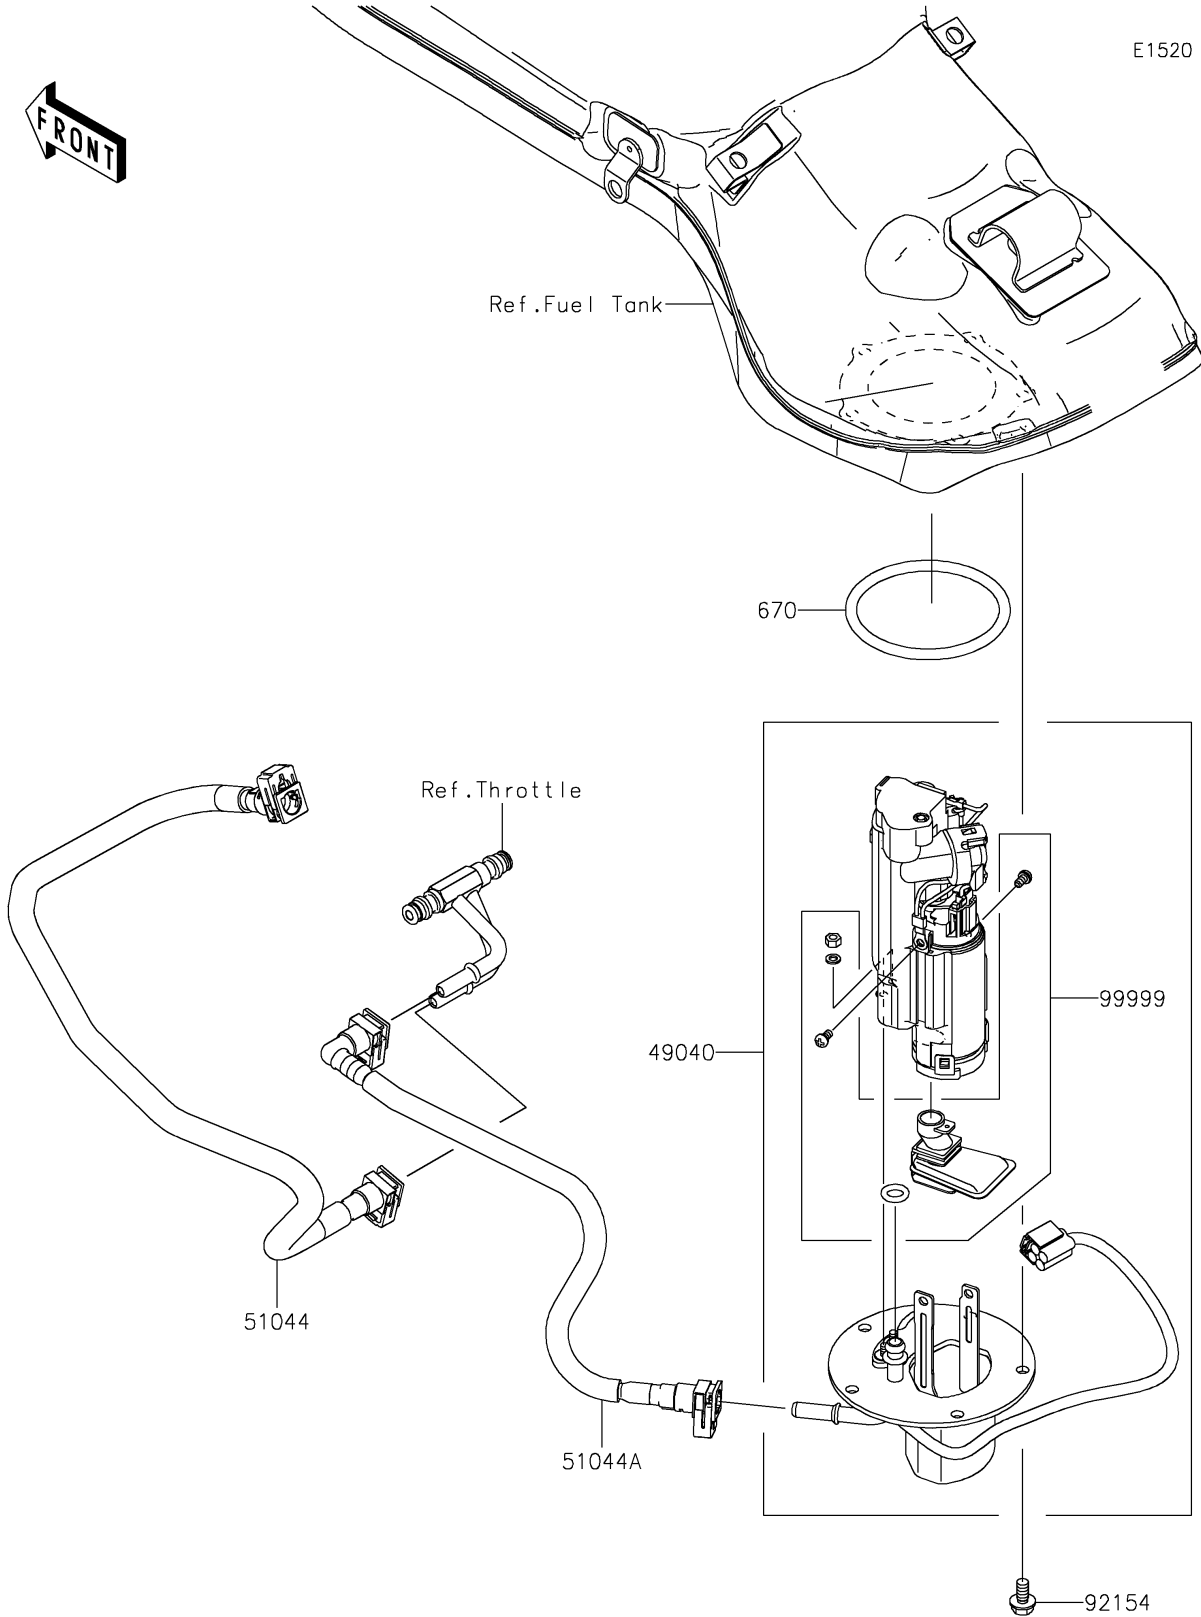

2024 Z H2 SE ABS PARTS DIAGRAM

Fuel Pump

2024 Z H2 SE ABS PARTS LIST

Fuel Pump

ITEM NAME	PART NUMBER	QUANTITY
PUMP-FUEL (Ref # 49040)	49040-0789	1
TUBE-ASSY,FUEL (Ref # 51044)	51044-0936	1
TUBE-ASSY,FUEL (Ref # 51044A)	51044-0947	1
BOLT,FLANGED,6X12 (Ref # 92154)	92154-1848	5
KIT,FUEL FILTER (Ref # 99999)	99999-0520	1
O RING (Ref # 670)	670E5075	1