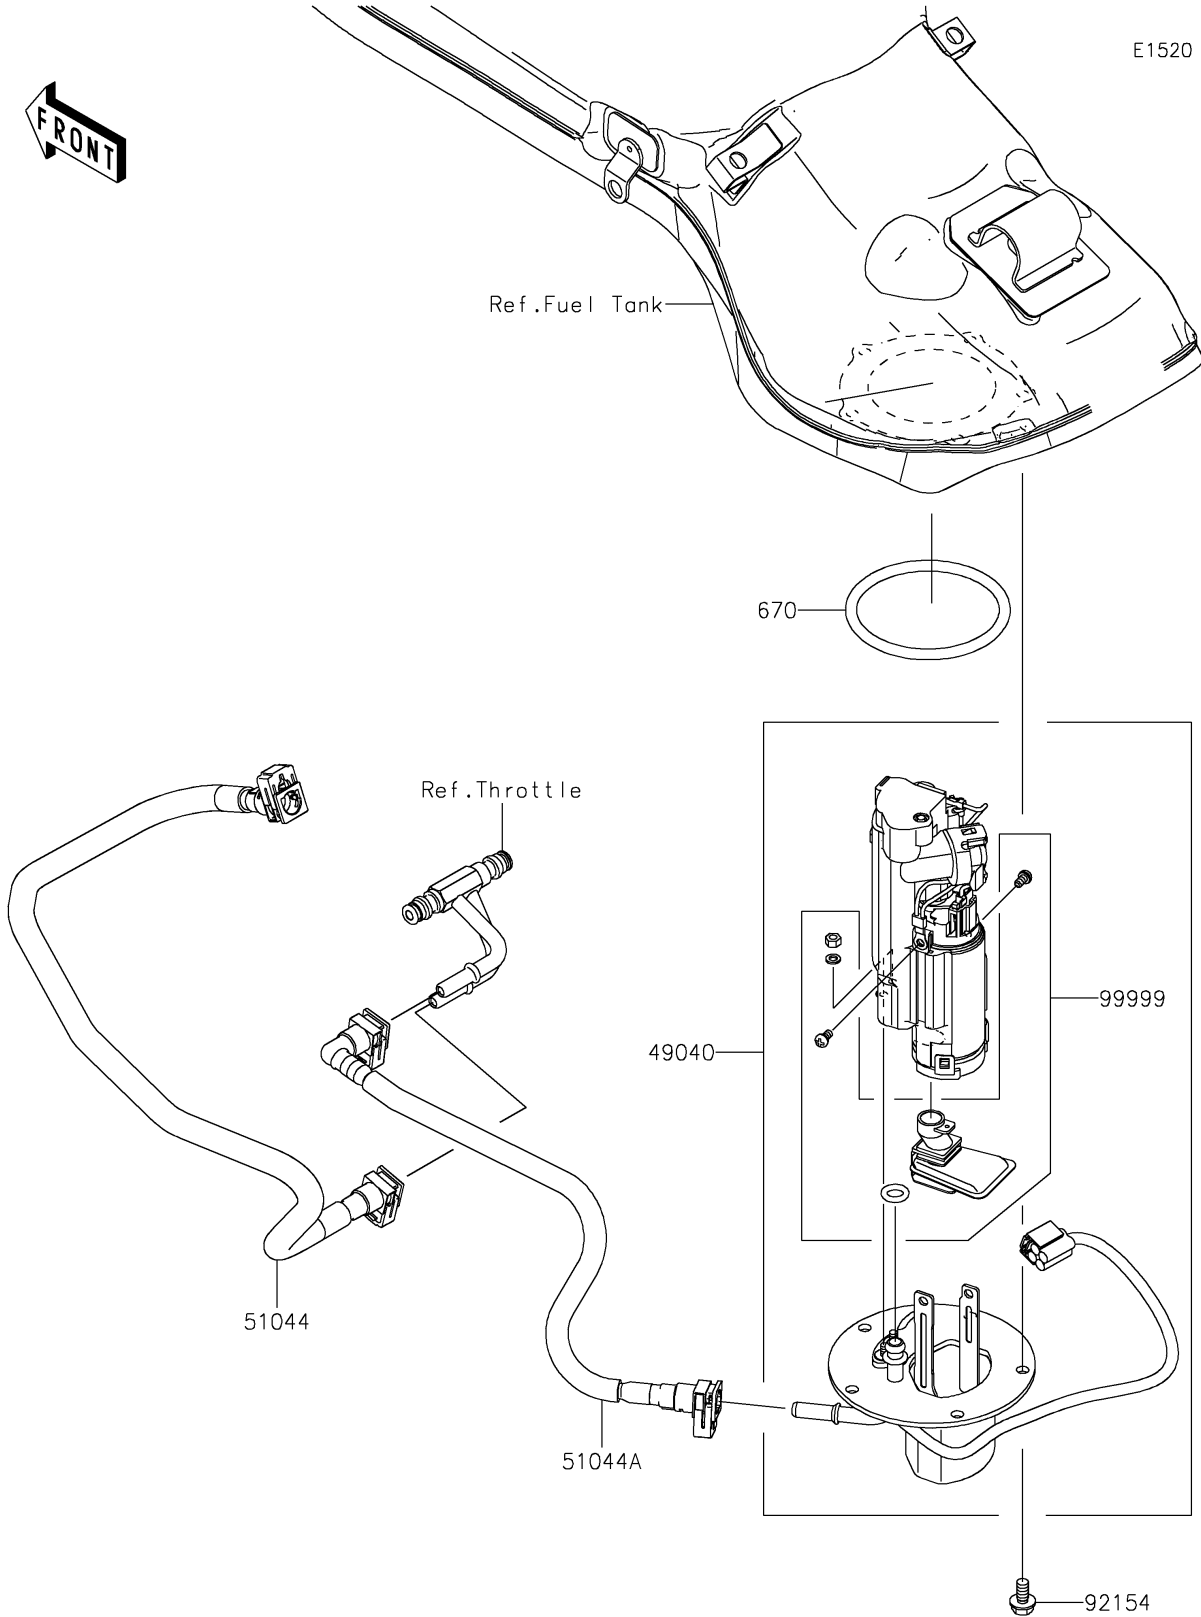

2023 Z H2 SE PARTS DIAGRAM

Fuel Pump

2023 Z H2 SE PARTS LIST

Fuel Pump

ITEM NAME	PART NUMBER	QUANTITY
PUMP-FUEL (Ref # 49040)	49040-0789	1
TUBE-ASSY,FUEL (Ref # 51044)	51044-0936	1
TUBE-ASSY,FUEL (Ref # 51044A)	51044-0947	1
BOLT,FLANGED,6X12 (Ref # 92154)	92154-1848	5
KIT,FUEL FILTER (Ref # 99999)	99999-0520	1
O RING (Ref # 670)	670E5075	1