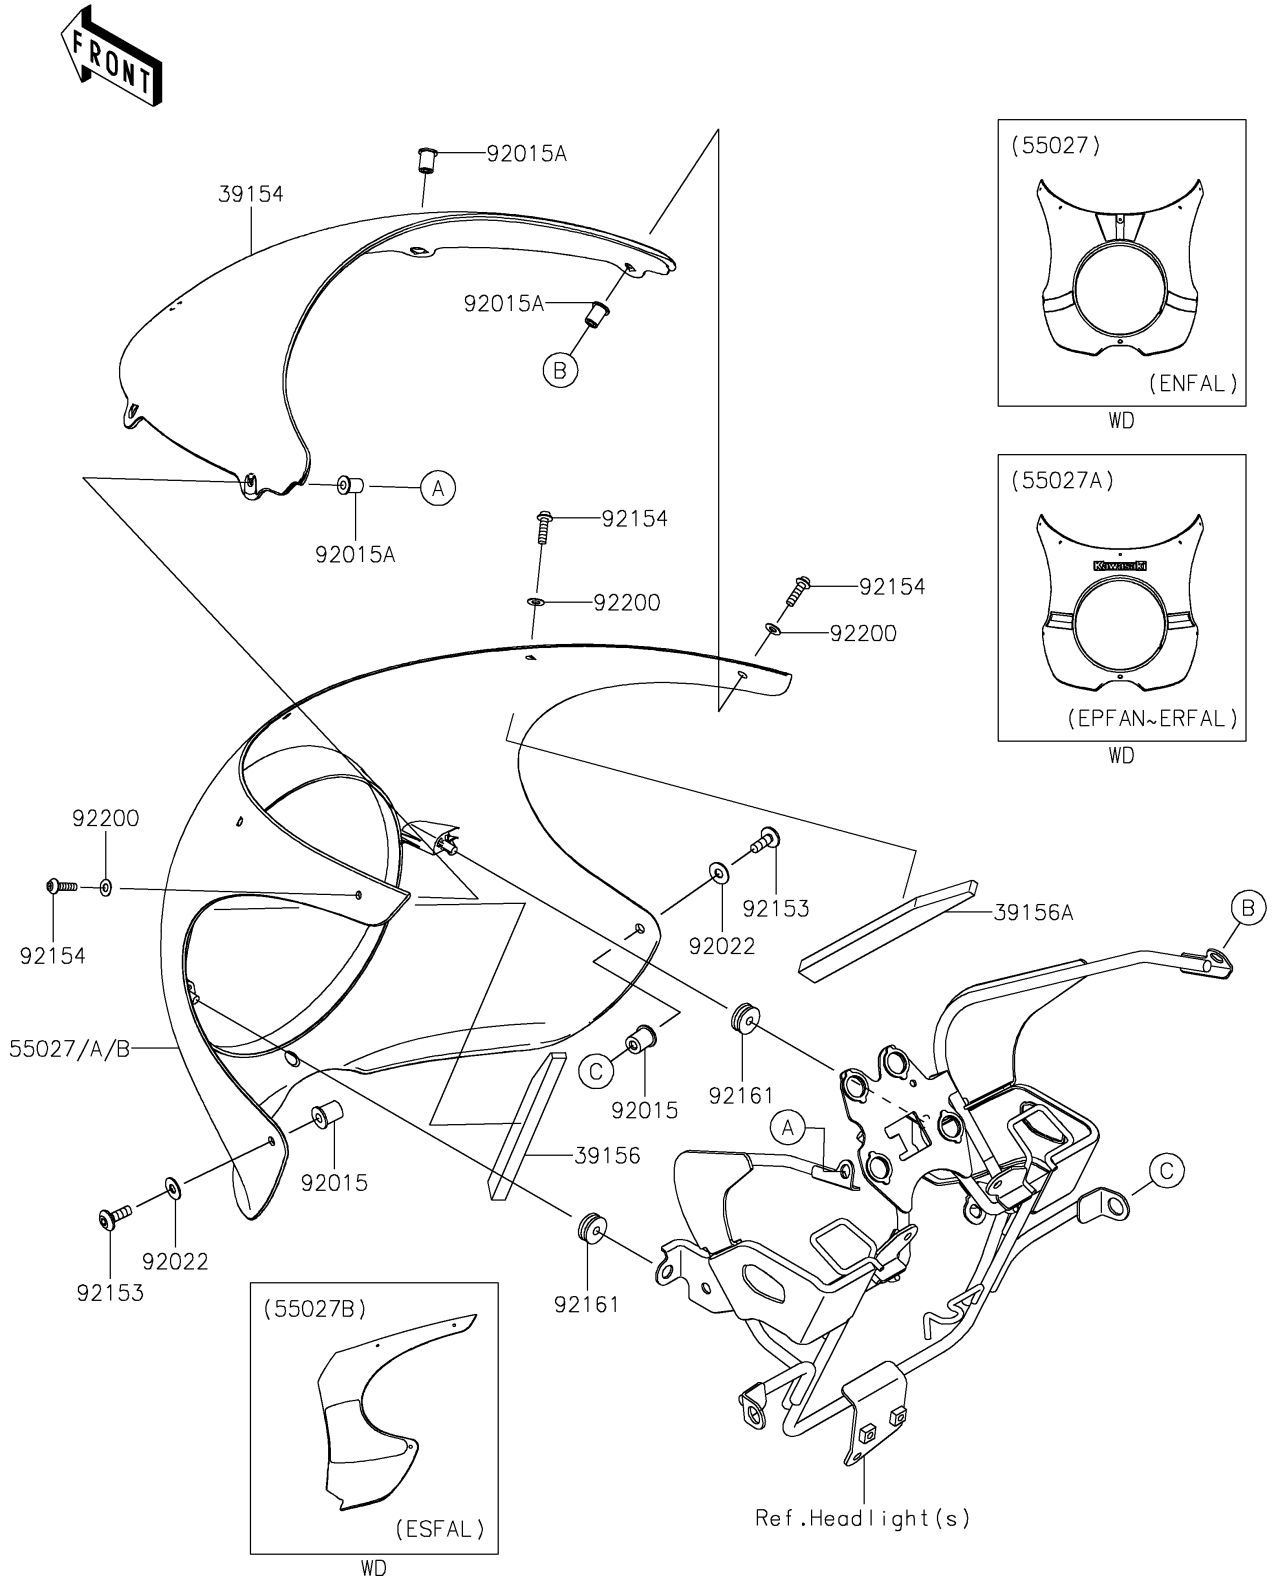

2024 Z900RS CAFE ABS PARTS DIAGRAM

Cowling

F2871

2024 Z900RS CAFE ABS PARTS LIST

Cowling

ITEM NAME	PART NUMBER	QUANTITY
WINDSHIELD (Ref # 39154)	39154-0374	1
PAD,15X180X10,LH (Ref # 39156)	39156-2406	1
PAD,15X180X10,RH (Ref # 39156A)	39156-2407	1
COWLING,UPP,M.D.BLACK (Ref # 55027A)	55027-5279-17K	1
NUT (Ref # 92015)	92015-1700	2
NUT,WELL,5MM (Ref # 92015A)	92015-1757	5
WASHER,6.5X16X1.0 (Ref # 92022)	92022-1654	2
BOLT,6X18 (Ref # 92153)	92153-0816	2
BOLT,SOCKET,5X18 (Ref # 92154)	92154-1945	5
DAMPER,6X20X7.5 (Ref # 92161)	92161-1991	2
WASHER,NYLON,5.3X11.5X0.5 (Ref # 92200)	92200-0006	5