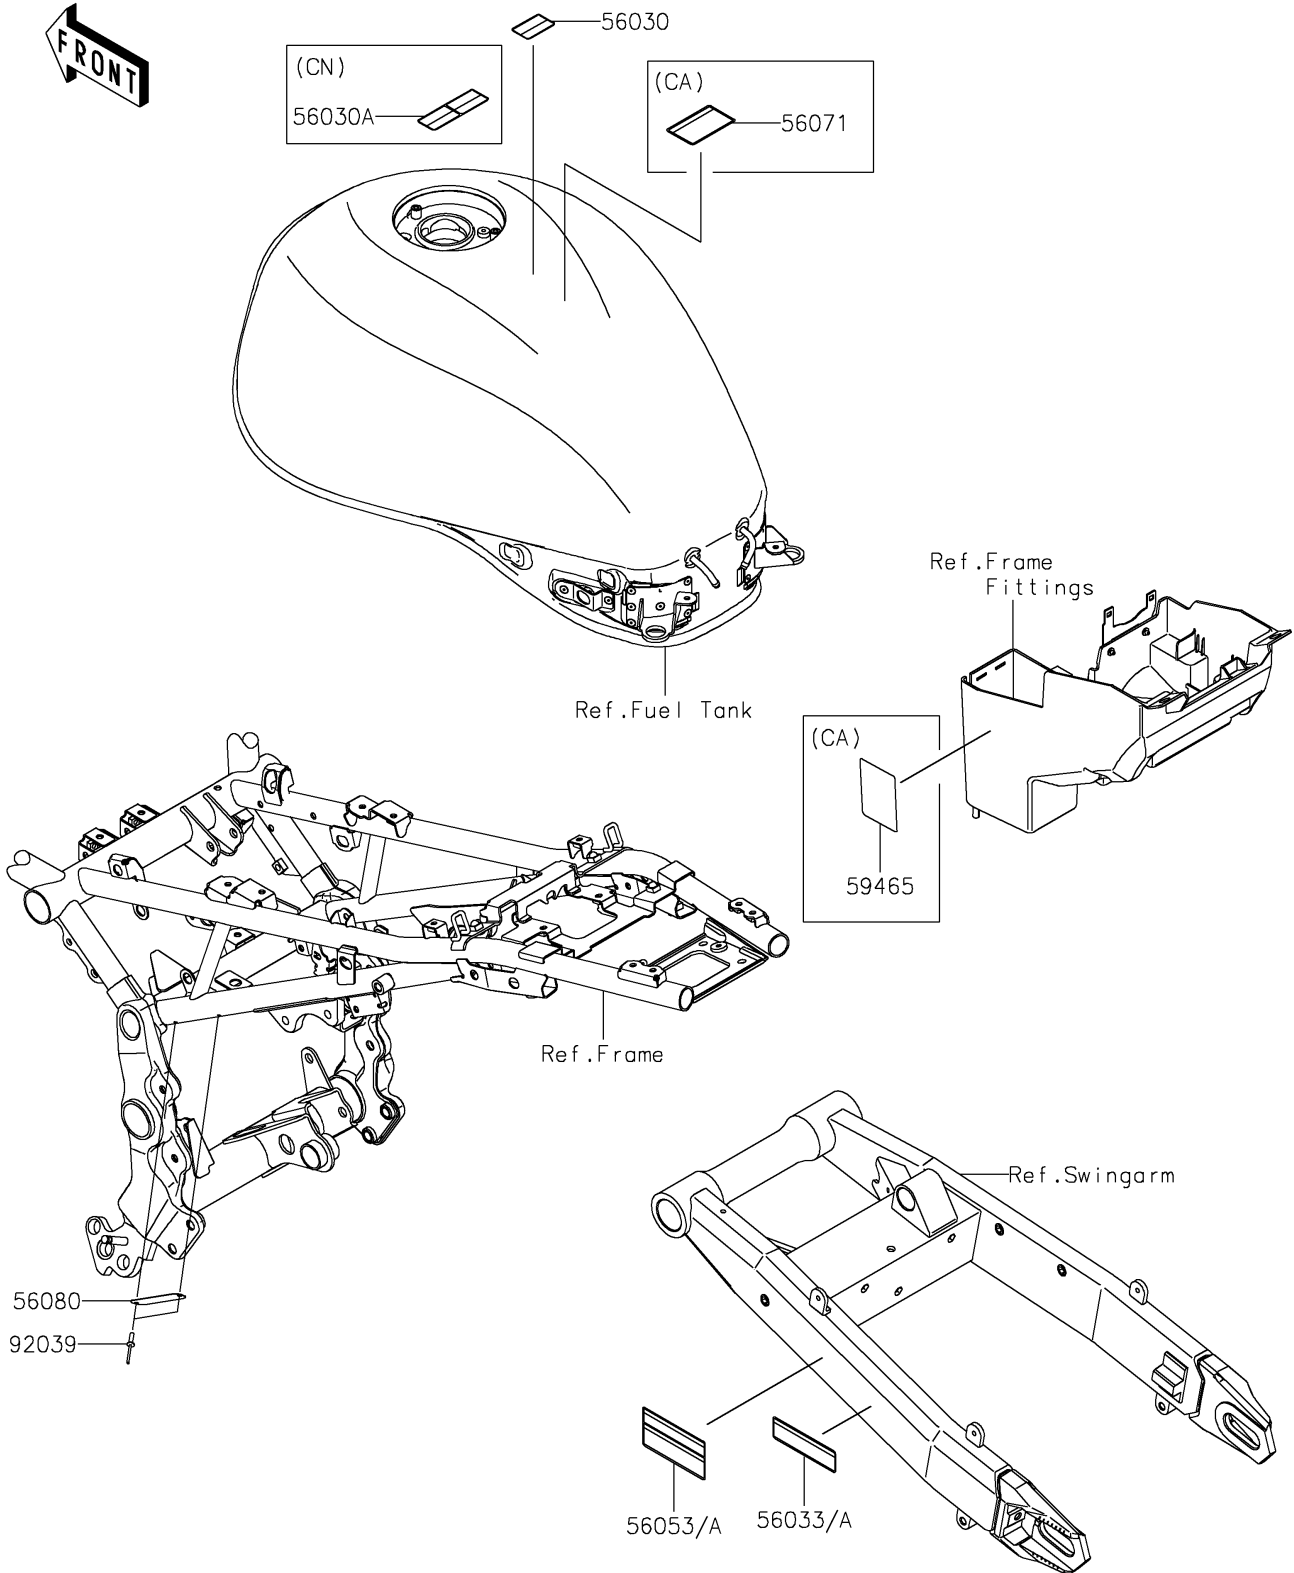

# 2024 Z900RS CAFE ABS PARTS DIAGRAM

Labels

F2860

## 2024 Z900RS CAFE ABS PARTS LIST

### Labels

ITEM NAME	PART NUMBER	QUANTITY
LABEL,GASOLINE (Ref # 56030A)	56030-0358	1
LABEL-MANUAL,CHAIN (Ref # 56033)	56033-1427	1
LABEL-MANUAL,CHAIN (Ref # 56033A)	56033-1428	1
LABEL-SPECIFICATION,TIRE&LOAD (Ref # 56053)	56053-1444	1
LABEL-SPECIFICATION,TIRE&LOAD (Ref # 56053A)	56053-1445	1
LABEL-BRAND,KAWASAKI (Ref # 56080)	56080-1077	1
RIVET (Ref # 92039)	92039-1251	2