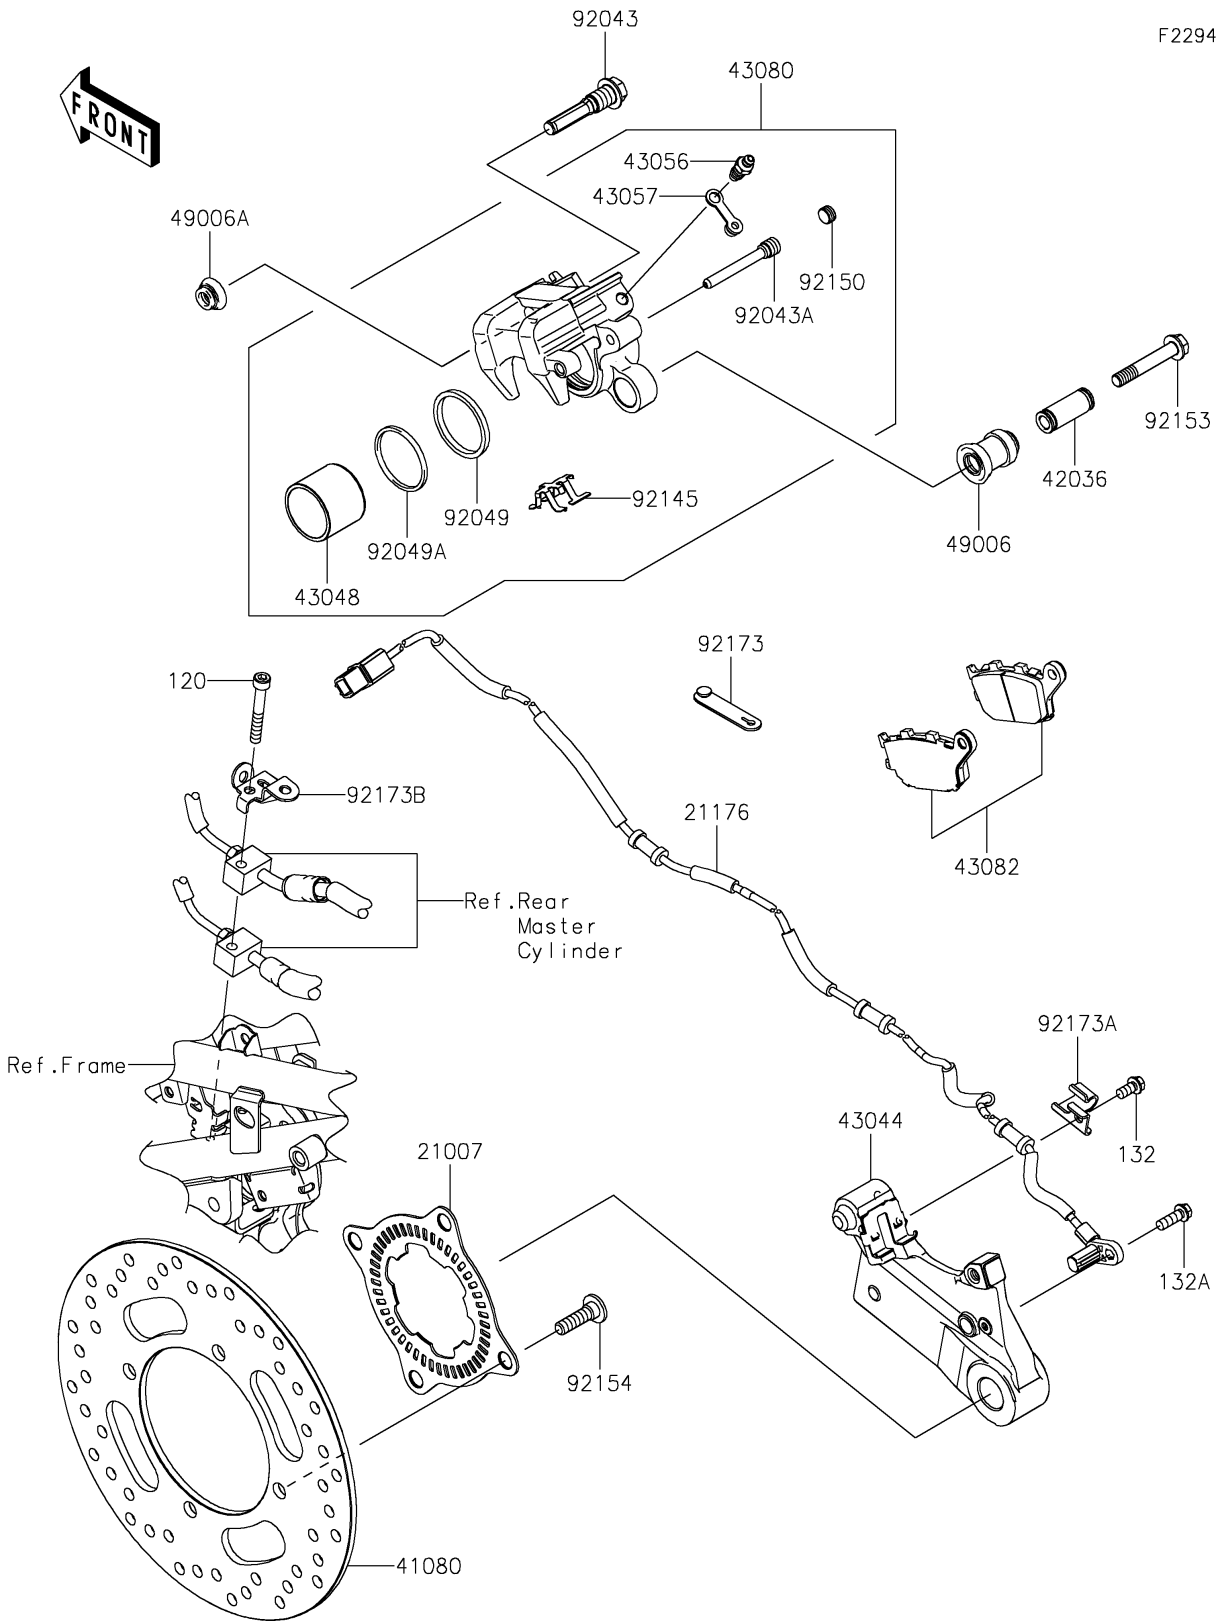

2024 Z900RS CAFE ABS PARTS DIAGRAM

Rear Brake

2024 Z900RS CAFE ABS PARTS LIST

Rear Brake

ITEM NAME	PART NUMBER	QUANTITY
ROTOR,RR SENSOR (Ref # 21007)	21007-0660	1
SENSOR,SPEED,RR (Ref # 21176)	21176-0877	1
DISC,RR (Ref # 41080)	41080-0678	1
SLEEVE (Ref # 42036)	42036-0050	1
HOLDER-COMP-CALIPER (Ref # 43044)	43044-0086	1
PISTON-CALIPER (Ref # 43048)	43048-0008	1
BREATHER (Ref # 43056)	43056-1055	1
CAP-BREATHER (Ref # 43057)	43057-1001	1
CALIPER-SUB-ASSY,RR,BLACK (Ref # 43080)	43080-0050-DJ	1
PAD-ASSY-BRAKE (Ref # 43082)	43082-0185	1
BOOT (Ref # 49006)	49006-0058	1
BOOT,CALIPER (Ref # 49006A)	49006-1242	1
PIN (Ref # 92043)	92043-0137	1
PIN,HANGER (Ref # 92043A)	92043-1520	1
SEAL-OIL (Ref # 92049)	92049-1449	1
SEAL-OIL (Ref # 92049A)	92049-1450	1
SPRING,PAD (Ref # 92145)	92145-0493	1
BOLT,PLUG (Ref # 92150)	92150-1692	1
BOLT,FLANGED (Ref # 92153)	92153-1826	1
BOLT,SOCKET,8X30 (Ref # 92154)	92154-1865	4
CLAMP,RUBBER PLATE (Ref # 92173)	92173-1229	1
CLAMP (Ref # 92173A)	92173-1798	1
CLAMP (Ref # 92173B)	92173-1799	1
BOLT-SOCKET,6X45 (Ref # 120)	120CA0645	1
BOLT-FLANGED-SMALL,6X12 (Ref # 132)	132BA0612	1
BOLT-FLANGED-SMALL,6X18 (Ref # 132A)	132BC0618	1